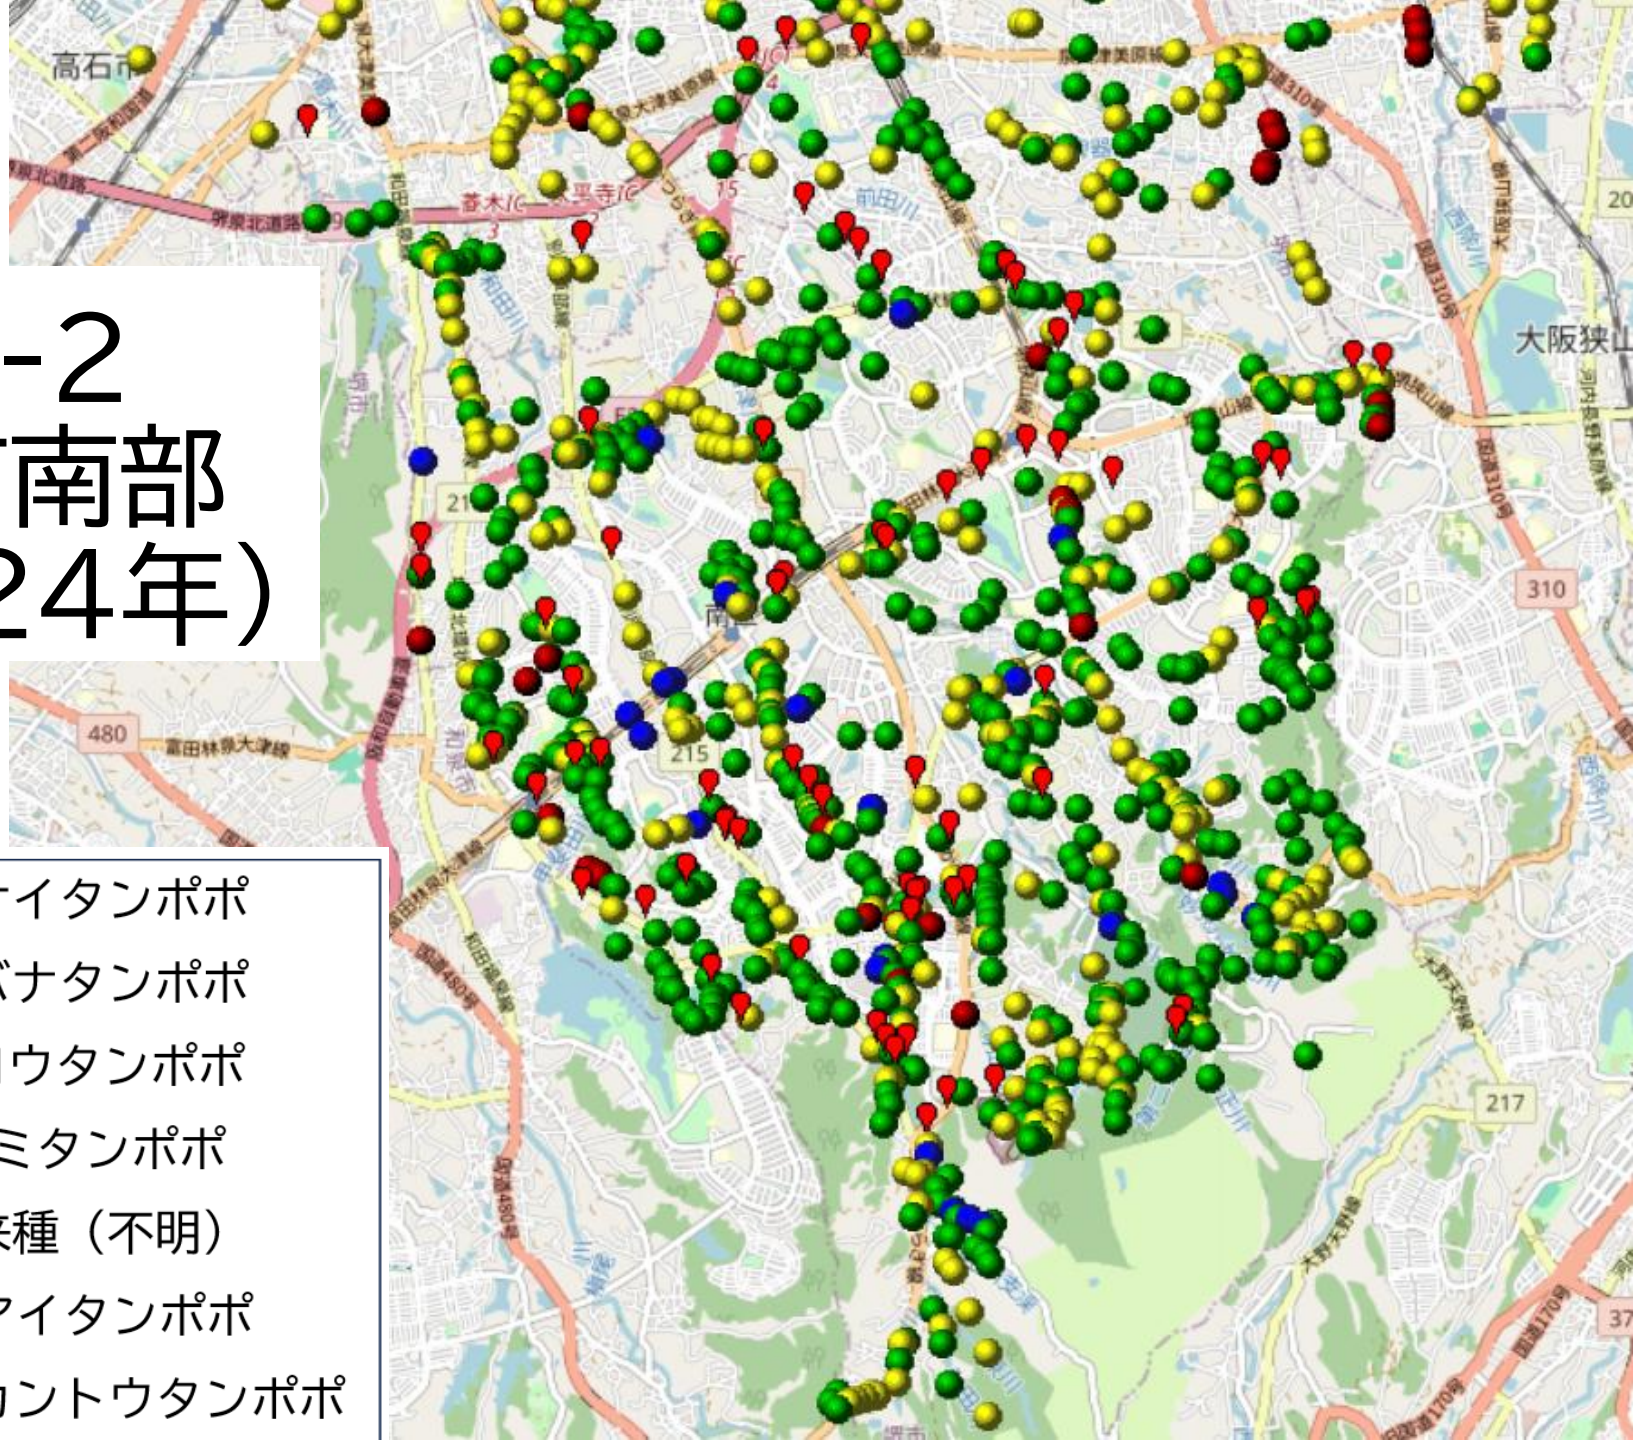

③2-2 堺市南部 (2024年)

- カンサイタンポポ
- シロバナタンポポ
- セイヨウタンポポ
- アカミタンポポ
- 外来種 (不明)
- ロクアイタンポポ
- ニセカントウタンポポ