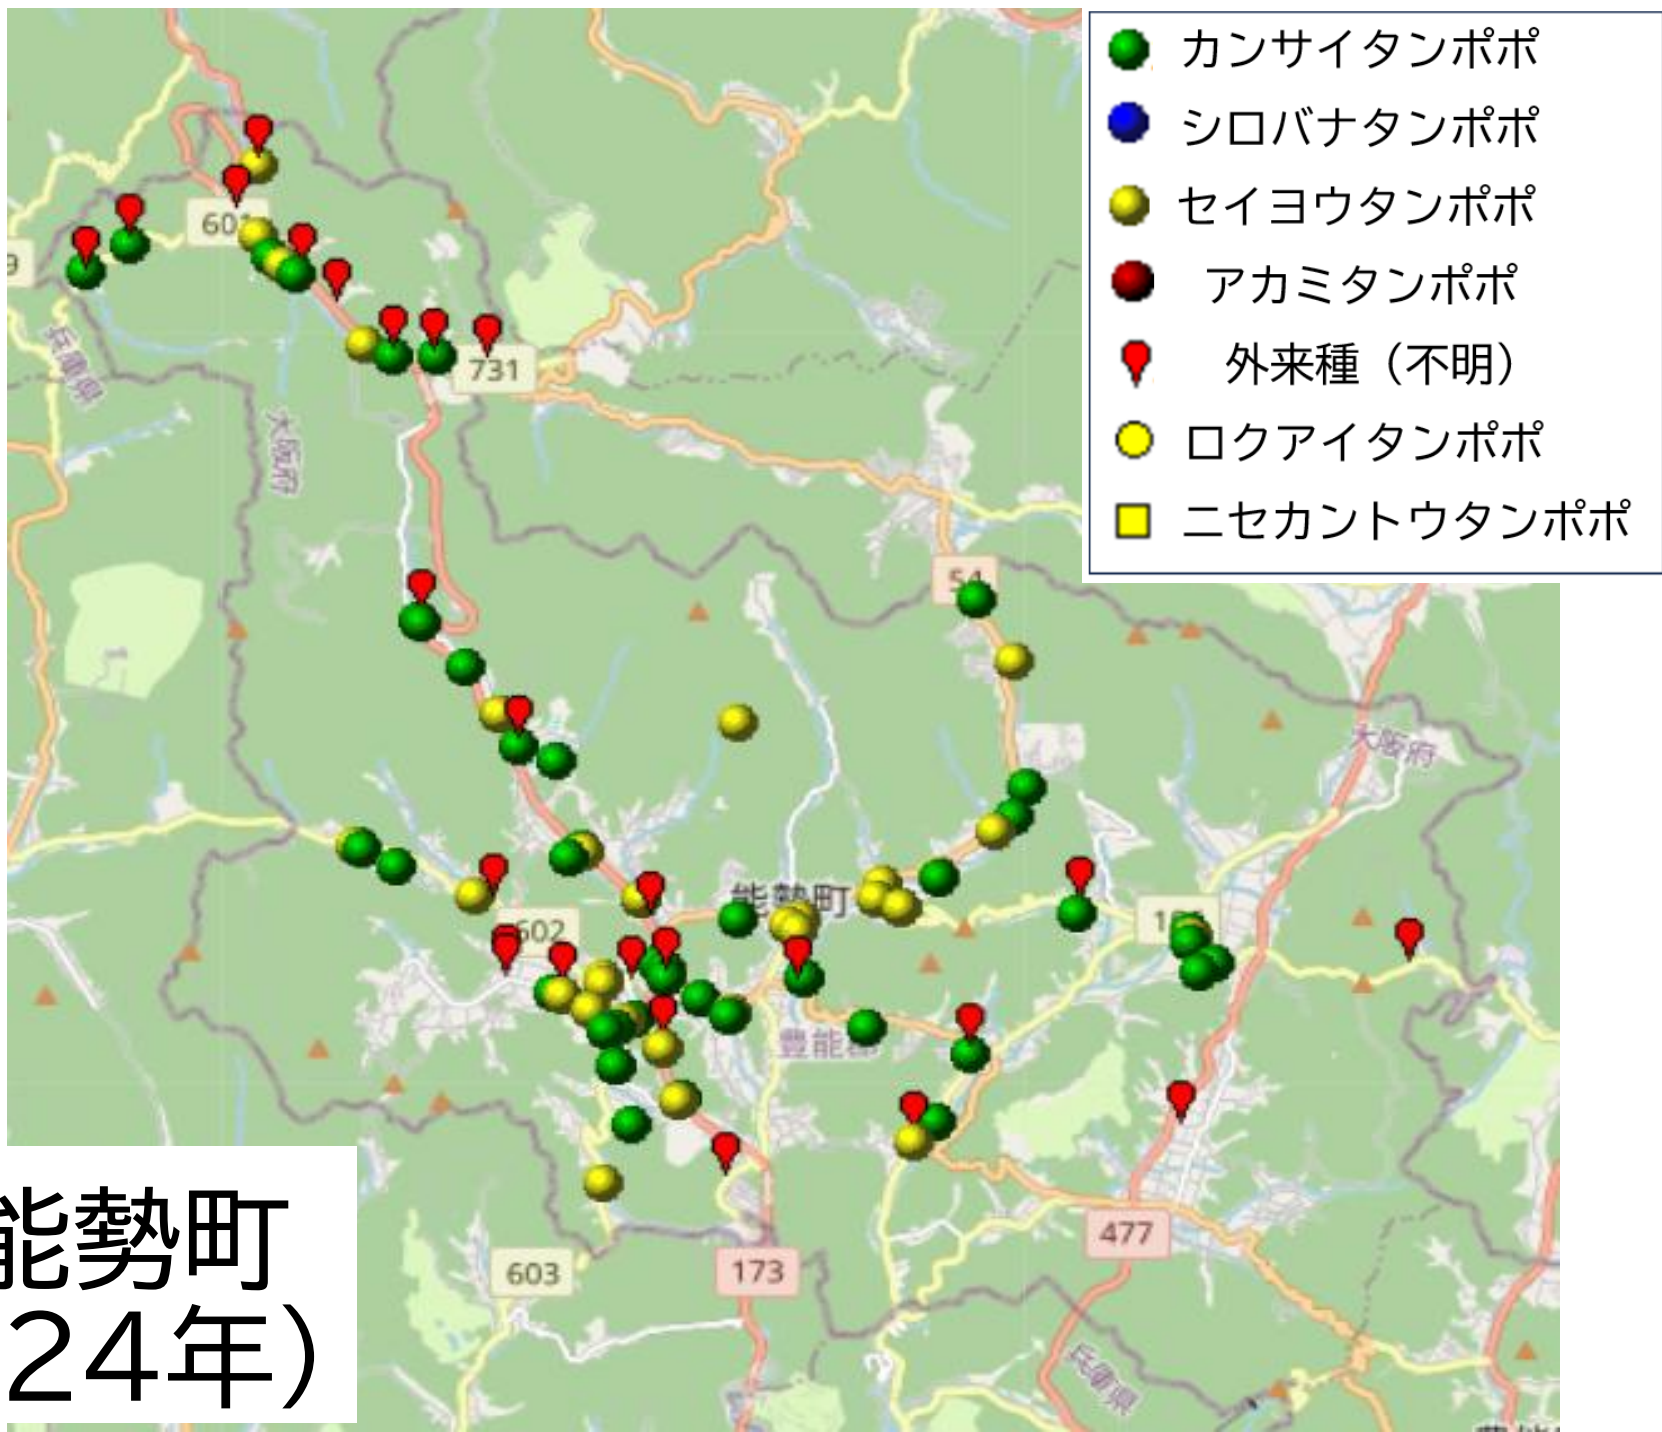

タンポポ分布図(2024年調査)

- | | | | |
|---------|----------|-----------|----------|
| 1.目次 | 14.⑩吹田市 | 27.⑳藤井寺市 | 39.㉓和泉市 |
| 2.大阪府全域 | 15.㉑交野市 | 28.㉒柏原市 | 40.㉔高石市 |
| 3.大阪府北部 | 16.㉒四條畷市 | 29.㉓松原市 | 41.㉕泉大津市 |
| 4.大阪府南部 | 17.㉓摂津市 | 30.㉕羽曳野市 | 42.㉖忠岡町 |
| 5.①能勢町 | 18.㉔門真市 | 31.㉖富田林市 | 43.㉗岸和田市 |
| 6.②豊能町 | 19.㉕守口市 | 32.㉗太子町 | 44.㉘熊取町 |
| 7.③島本町 | 20.㉖高槻市 | 33.㉘大阪狭山市 | 45.㉙貝塚市 |
| 8.④高槻市 | 21.㉗大東市 | 34.㉙河南町 | 46.㉚泉佐野市 |
| 9.⑤茨木市 | 22.㉘大阪市 | 35.㉚千早赤阪村 | 47.㉛田尻町 |
| 10.⑥箕面市 | 24.大阪市北部 | 36.㉛河内長野市 | 48.㉜泉南市 |
| 11.⑦池田市 | 24.大阪市南部 | 36.㉜堺市 | 49.㉝阪南市 |
| 12.⑧枚方市 | 25.㉙東大阪市 | 37.堺市北部 | 50.㉞岬町 |
| 13.⑨豊中市 | 26.㉚八尾市 | 38.堺市南部 | |

大阪府 (2024年)

- カンサイタンポポ
- シロバナタンポポ
- セイヨウタンポポ
- アカミタンポポ
- 外来種 (不明)
- ロクアイタンポポ
- ニセカントウタンポポ

大阪府北部 (2024年)

- カンサイタンポポ
- シロバナタンポポ
- セイヨウタンポポ
- アカミタンポポ
- 外来種 (不明)
- ロクアイタンポポ
- ニセカントウタンポポ

大阪府南部 (2024年)

- カンサイタンポポ
- シロバナタンポポ
- セイヨウタンポポ
- アカミタンポポ
- 📍 外来種 (不明)
- ロクアイタンポポ
- ニセカントウタンポポ

① 能勢町
(2024年)

② 豊能町 (2024年)

- カンサイタンポポ
- シロバナタンポポ
- セイヨウタンポポ
- アカミタンポポ
- 外来種 (不明)
- ロクアイタンポポ
- ニセカントウタンポポ

③ 島本町
(2024年)

- データなし

④ 高槻市 (2024年)

- カンサイタンポポ
- シロバナタンポポ
- セイヨウタンポポ
- アカミタンポポ
- 📍 外来種 (不明)
- ロクアイタンポポ
- ニセカントウタンポポ