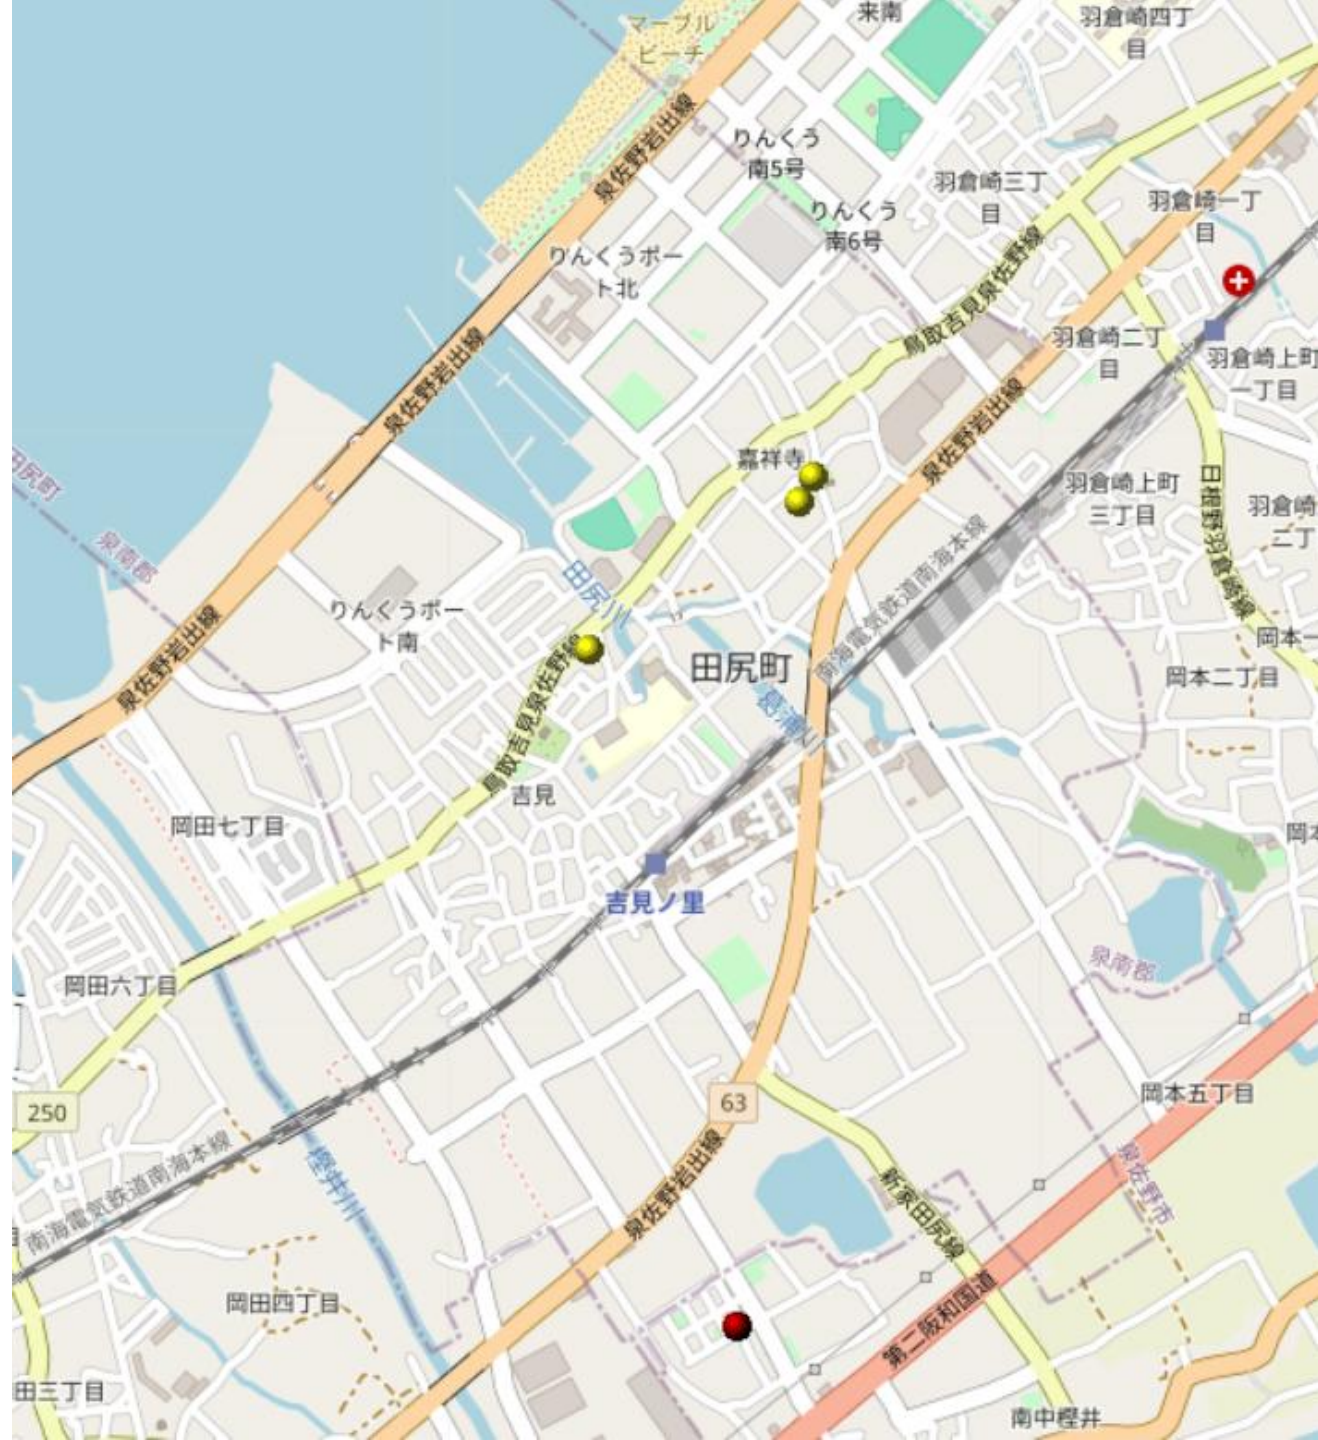

③6 忠岡町 (2024年)

- カンサイタンポポ
- シロバナタンポポ
- セイヨウタンポポ
- アカミタンポポ
- 外来種 (不明)
- ロクアイタンポポ
- ニセカントウタンポポ

③7 岸和田市 (2024年)

- カンサイタンポポ
- シロバナタンポポ
- セイヨウタンポポ
- アカミタンポポ
- 📍 外来種 (不明)
- ロクアイタンポポ
- ニセカントウタンポポ

③⑧ 熊取町 (2024年)

- カンサイタンポポ
- シロバナタンポポ
- セイヨウタンポポ
- アカミタンポポ
- 📍 外来種 (不明)
- ロクアイタンポポ
- ニセカントウタンポポ

③9 貝塚市 (2024年)

④④ 泉佐野市 (2024年)

- カンサイタンポポ
- シロバナタンポポ
- セイヨウタンポポ
- アカミタンポポ
- 📍 外来種 (不明)
- ロクアイタンポポ
- ニセカントウタンポポ

④1 田尻町 (2024年)

- カンサイタンポポ
- シロバナタンポポ
- セイヨウタンポポ
- アカミタンポポ
- 📍 外来種 (不明)
- ロクアイタンポポ
- ニセカントウタンポポ