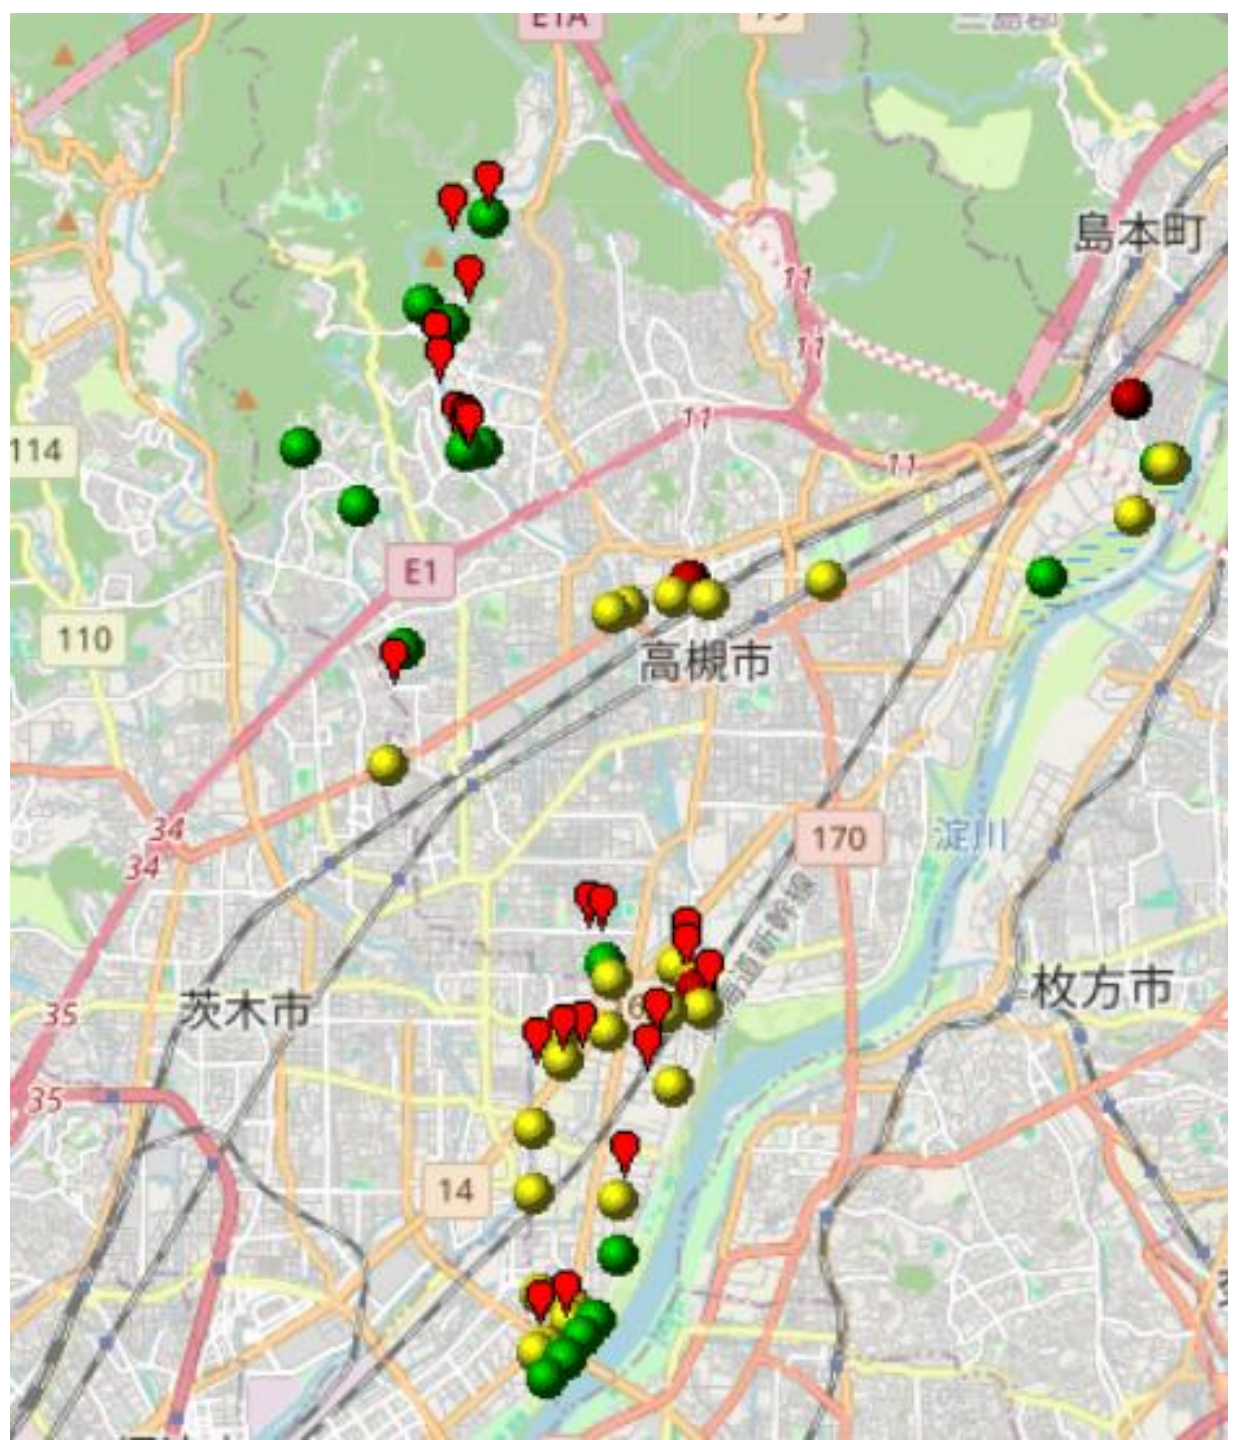

タンポポ分布図(2024年調査)

- | | | | |
|---------|----------|-----------|----------|
| 1.目次 | 14.⑩吹田市 | 27.⑳藤井寺市 | 39.㉓和泉市 |
| 2.大阪府全域 | 15.㉑交野市 | 28.㉒柏原市 | 40.㉔高石市 |
| 3.大阪府北部 | 16.㉒四條畷市 | 29.㉓松原市 | 41.㉕泉大津市 |
| 4.大阪府南部 | 17.㉓摂津市 | 30.㉕羽曳野市 | 42.㉖忠岡町 |
| 5.①能勢町 | 18.㉔門真市 | 31.㉖富田林市 | 43.㉗岸和田市 |
| 6.②豊能町 | 19.㉕守口市 | 32.㉗太子町 | 44.㉘熊取町 |
| 7.③島本町 | 20.㉖高槻市 | 33.㉘大阪狭山市 | 45.㉙貝塚市 |
| 8.④高槻市 | 21.㉗大東市 | 34.㉙河南町 | 46.㉚泉佐野市 |
| 9.⑤茨木市 | 22.㉘大阪市 | 35.㉚千早赤阪村 | 47.㉛田尻町 |
| 10.⑥箕面市 | 24.大阪市北部 | 36.㉛河内長野市 | 48.㉜泉南市 |
| 11.⑦池田市 | 24.大阪市南部 | 36.㉜堺市 | 49.㉝阪南市 |
| 12.⑧枚方市 | 25.㉙東大阪市 | 37.堺市北部 | 50.㉞岬町 |
| 13.⑨豊中市 | 26.㉚八尾市 | 38.堺市南部 | |

大阪府 (2024年)

- カンサイタンポポ
- シロバナタンポポ
- セイヨウタンポポ
- アカミタンポポ
- 外来種 (不明)
- ロクアイタンポポ
- ニセカントウタンポポ

大阪府北部 (2024年)

- カンサイタンポポ
- シロバナタンポポ
- セイヨウタンポポ
- アカミタンポポ
- 外来種 (不明)
- ロクアイタンポポ
- ニセカントウタンポポ

大阪府南部 (2024年)

- カンサイタンポポ
- シロバナタンポポ
- セイヨウタンポポ
- アカミタンポポ
- 📍 外来種 (不明)
- ロクアイタンポポ
- ニセカントウタンポポ

① 能勢町
(2024年)

② 豊能町 (2024年)

- カンサイタンポポ
- シロバナタンポポ
- セイヨウタンポポ
- アカミタンポポ
- 外来種 (不明)
- ロクアイタンポポ
- ニセカントウタンポポ

③ 島本町
(2024年)

- データなし

④ 高槻市 (2024年)

- カンサイタンポポ
- シロバナタンポポ
- セイヨウタンポポ
- アカミタンポポ
- 📍 外来種 (不明)
- ロクアイタンポポ
- ニセカントウタンポポ

⑤ 茨木市 (2024年)

- カンサイタンポポ
- シロバナタンポポ
- セイヨウタンポポ
- アカミタンポポ
- 📍 外来種 (不明)
- ロクアイタンポポ
- ニセカントウタンポポ

⑥ 箕面市 (2024年)

- カンサイタンポポ
- シロバナタンポポ
- セイヨウタンポポ
- アカミタンポポ
- 📍 外来種 (不明)
- ロクアイタンポポ
- ニセカントウタンポポ

⑦ 池田市 (2024年)

- カンサイタンポポ
- シロバナタンポポ
- セイヨウタンポポ
- アカミタンポポ
- 📍 外来種 (不明)
- ロクアイタンポポ
- ニセカントウタンポポ