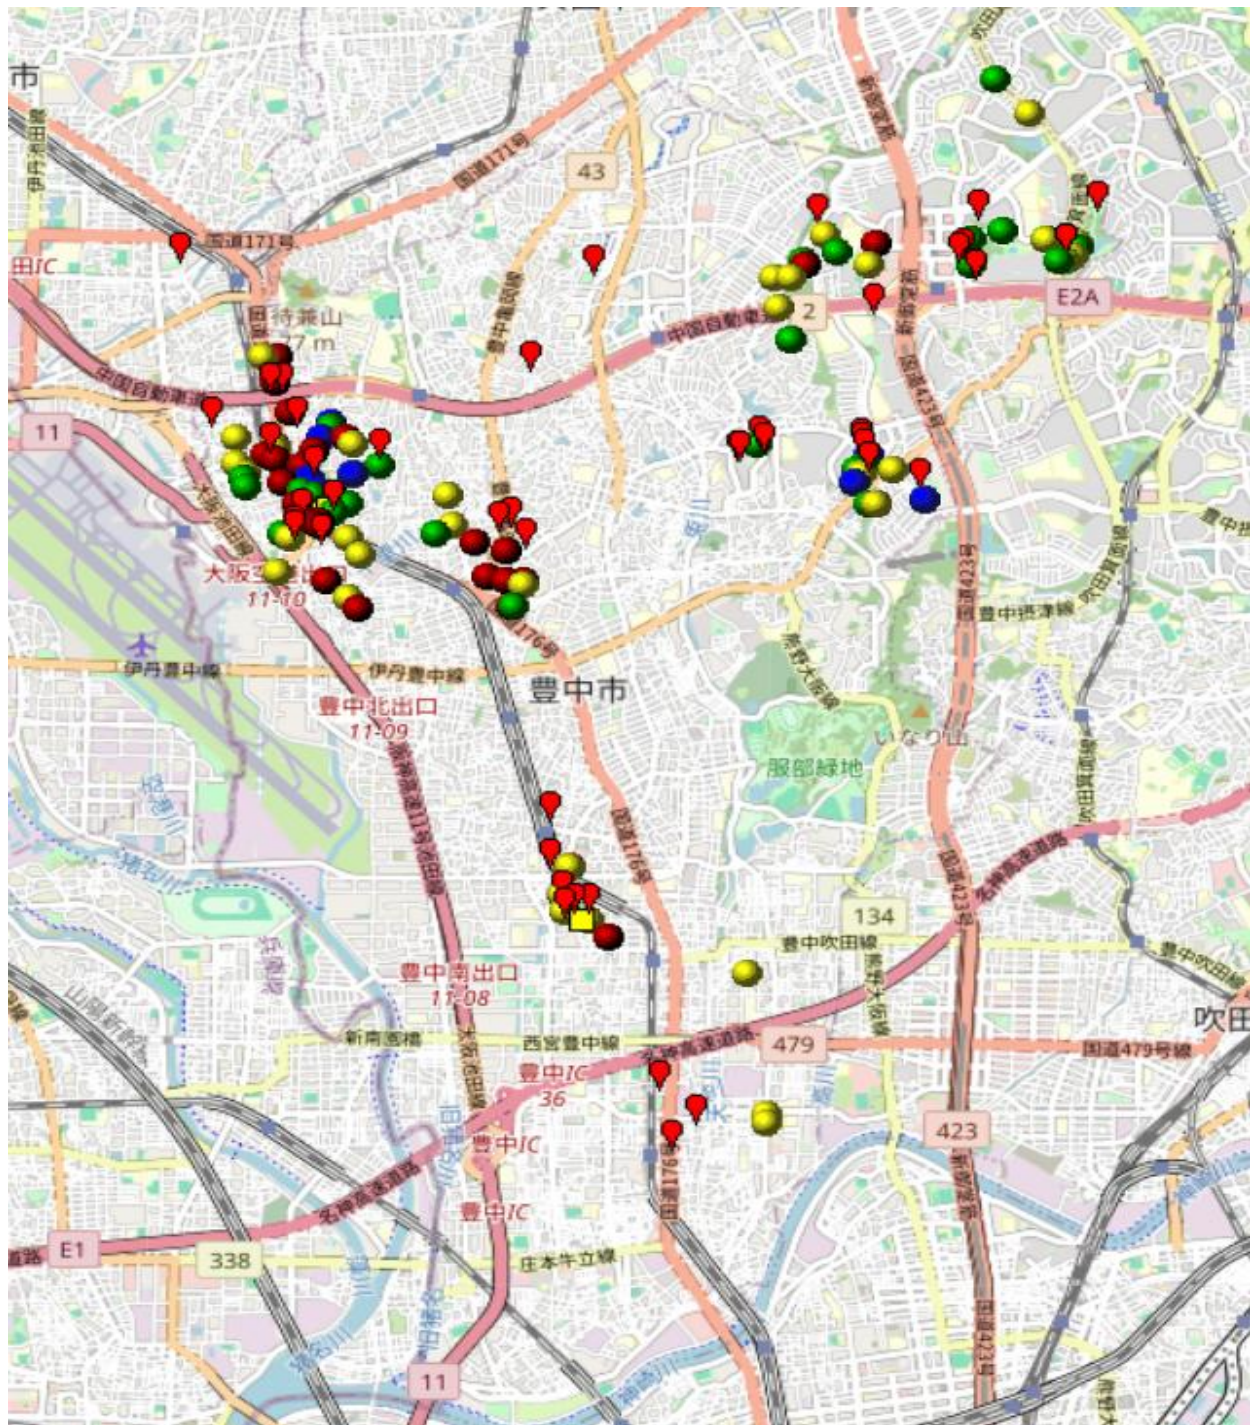

タンポポ分布図(2024年調査)

- | | | | |
|---------|----------|-----------|----------|
| 1.目次 | 14.⑩吹田市 | 27.⑳藤井寺市 | 39.㉓和泉市 |
| 2.大阪府全域 | 15.㉑交野市 | 28.㉒柏原市 | 40.㉔高石市 |
| 3.大阪府北部 | 16.㉒四條畷市 | 29.㉓松原市 | 41.㉕泉大津市 |
| 4.大阪府南部 | 17.㉓摂津市 | 30.㉕羽曳野市 | 42.㉖忠岡町 |
| 5.①能勢町 | 18.㉔門真市 | 31.㉖富田林市 | 43.㉗岸和田市 |
| 6.②豊能町 | 19.㉕守口市 | 32.㉗太子町 | 44.㉘熊取町 |
| 7.③島本町 | 20.㉖高槻市 | 33.㉘大阪狭山市 | 45.㉙貝塚市 |
| 8.④高槻市 | 21.㉗大東市 | 34.㉙河南町 | 46.㉚泉佐野市 |
| 9.⑤茨木市 | 22.㉘大阪市 | 35.㉚千早赤阪村 | 47.㉛田尻町 |
| 10.⑥箕面市 | 24.大阪市北部 | 36.㉛河内長野市 | 48.㉜泉南市 |
| 11.⑦池田市 | 24.大阪市南部 | 36.㉜堺市 | 49.㉝阪南市 |
| 12.⑧枚方市 | 25.㉙東大阪市 | 37.堺市北部 | 50.㉞岬町 |
| 13.⑨豊中市 | 26.㉚八尾市 | 38.堺市南部 | |

① 能勢町
(2024年)

② 豊能町 (2024年)

- カンサイタンポポ
- シロバナタンポポ
- セイヨウタンポポ
- アカミタンポポ
- 外来種 (不明)
- ロクアイタンポポ
- ニセカントウタンポポ

③ 島本町
(2024年)

- データなし

④ 高槻市 (2024年)

- カンサイタンポポ
- シロバナタンポポ
- セイヨウタンポポ
- アカミタンポポ
- 📍 外来種 (不明)
- ロクアイタンポポ
- ニセカントウタンポポ

⑤ 茨木市 (2024年)

- カンサイタンポポ
- シロバナタンポポ
- セイヨウタンポポ
- アカミタンポポ
- 📍 外来種 (不明)
- ロクアイタンポポ
- ニセカントウタンポポ

⑥ 箕面市 (2024年)

- カンサイタンポポ
- シロバナタンポポ
- セイヨウタンポポ
- アカミタンポポ
- 📍 外来種 (不明)
- ロクアイタンポポ
- ニセカントウタンポポ

⑦ 池田市 (2024年)

- カンサイタンポポ
- シロバナタンポポ
- セイヨウタンポポ
- アカミタンポポ
- 📍 外来種 (不明)
- ロクアイタンポポ
- ニセカントウタンポポ

⑧ 枚方市 (2024年)

- カンサイタンポポ
- シロバナタンポポ
- セイヨウタンポポ
- アカミタンポポ
- 📍 外来種 (不明)
- ロクアイタンポポ
- ニセカントウタンポポ

⑨ 豊中市 (2024年)

- カンサイタンポポ
- シロバナタンポポ
- セイヨウタンポポ
- アカミタンポポ
- 📍 外来種 (不明)
- ロクアイタンポポ
- ニセカントウタンポポ

⑩ 吹田市 (2024年)

- カンサイタンポポ
- シロバナタンポポ
- セイヨウタンポポ
- アカミタンポポ
- 📍 外来種 (不明)
- ロクアイタンポポ
- ニセカントウタンポポ