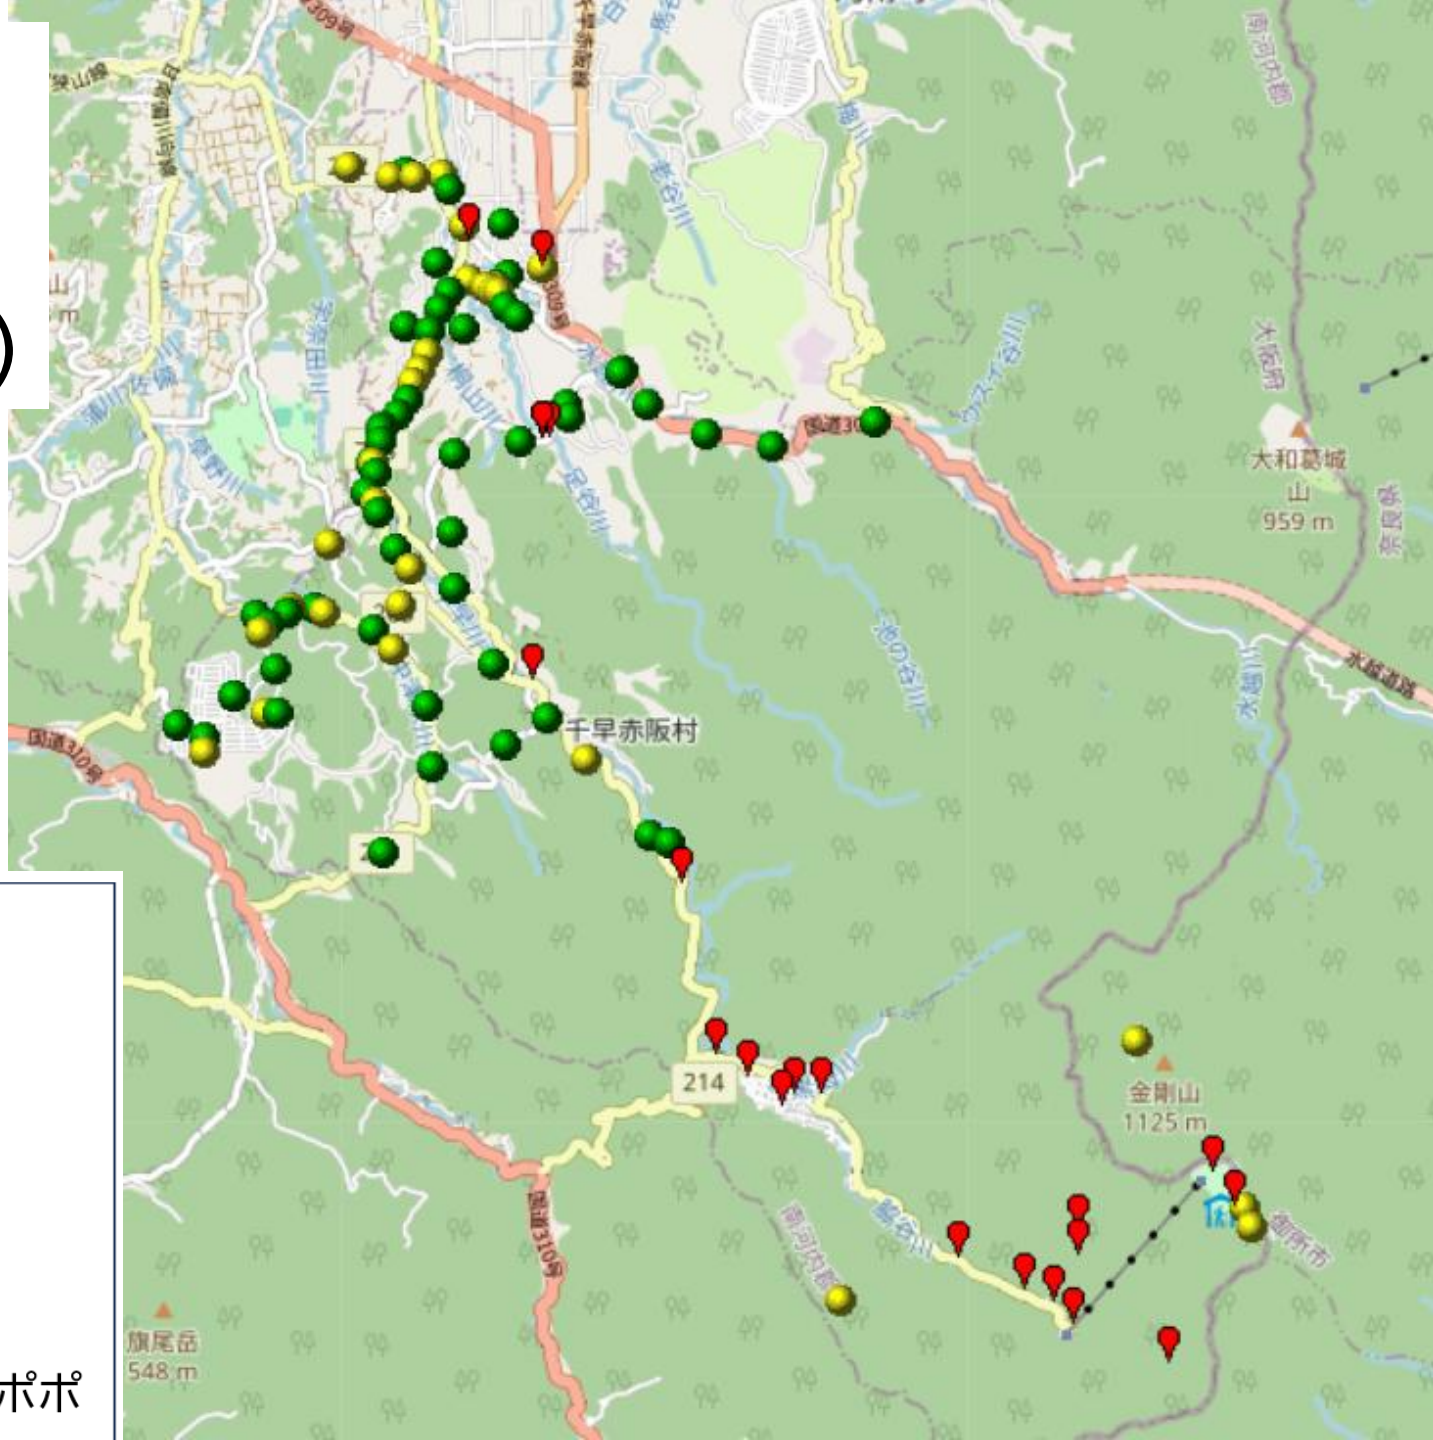

②⑤ 羽曳野市 (2024年)

- カンサイタンポポ
- シロバナタンポポ
- セイヨウタンポポ
- アカミタンポポ
- 外来種 (不明)
- ロクアイタンポポ
- ニセカントウタンポポ

鉢伏山
211 m

②⑥ 富田林市 (2024年)

- カンサイタンポポ
- シロバナタンポポ
- セイヨウタンポポ
- アカミタンポポ
- 📍 外来種 (不明)
- ロクアイタンポポ
- ニセカントウタンポポ

②7 太子町 (2024年)

②⑧ 大阪狭山市 (2024年)

- カンサイタンポポ
- シロバナタンポポ
- セイヨウタンポポ
- アカミタンポポ
- 📍 外来種 (不明)
- ロクアイタンポポ
- ニセカントウタンポポ

②⑨ 河南町 (2024年)

- カンサイタンポポ
- シロバナタンポポ
- セイヨウタンポポ
- アカミタンポポ
- 📍 外来種 (不明)
- ロクアイタンポポ
- ニセカントウタンポポ

③⑩ 千早 赤阪村 (2024年)