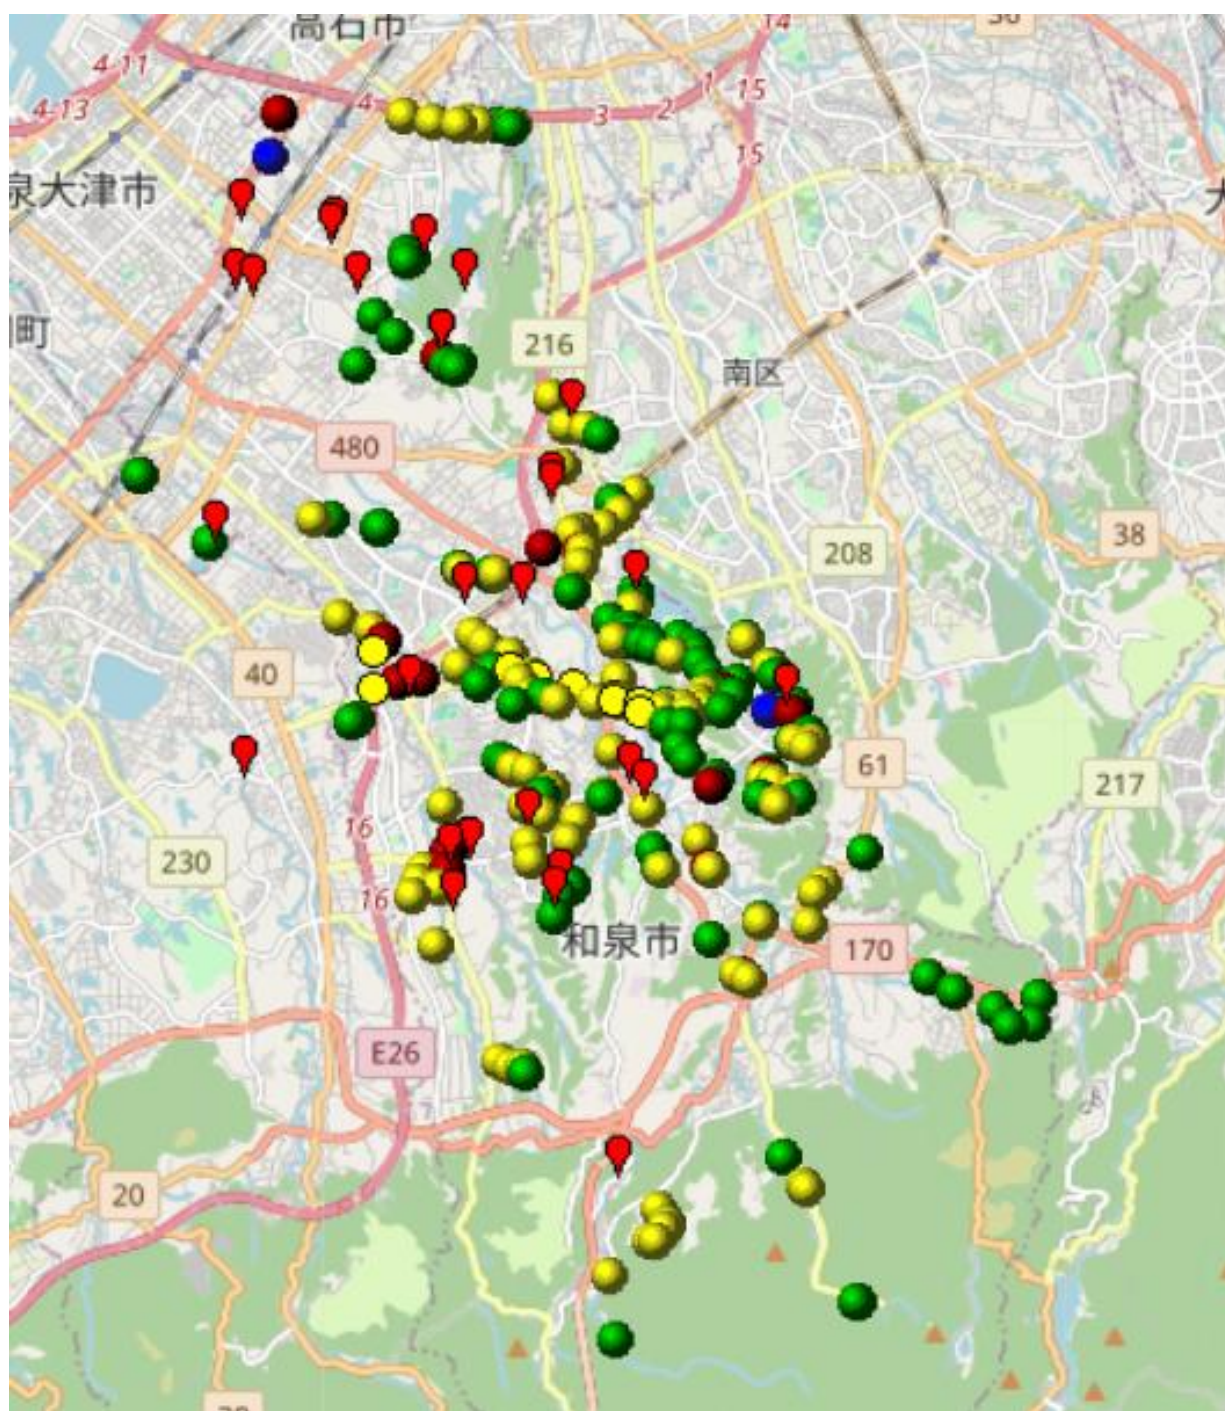

③③ 和泉市 (2024年)

- カンサイタンポポ
- シロバナタンポポ
- セイヨウタンポポ
- アカミタンポポ
- 📍 外来種 (不明)
- ロクアイタンポポ
- ニセカントウタンポポ