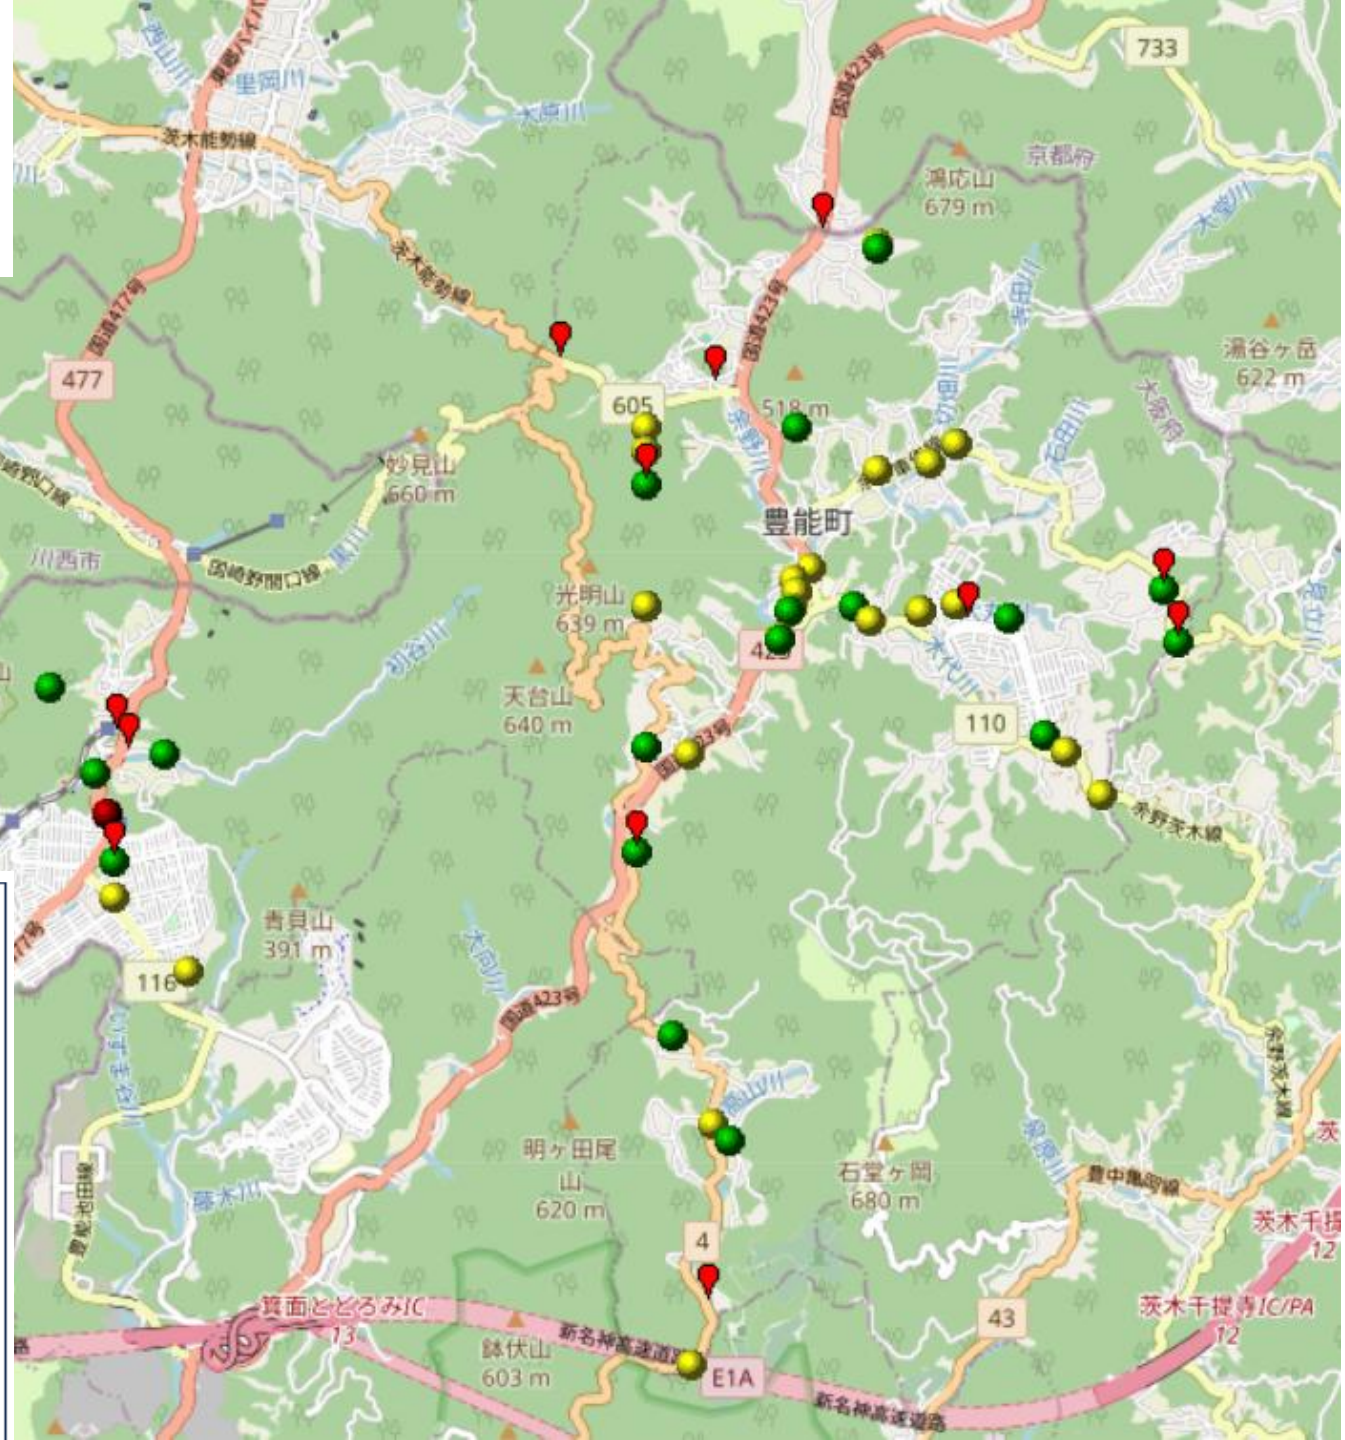

タンポポ分布図(2024年調査)

- | | | | |
|---------|----------|-----------|----------|
| 1.目次 | 14.⑩吹田市 | 27.⑳藤井寺市 | 39.㉓和泉市 |
| 2.大阪府全域 | 15.㉑交野市 | 28.㉒柏原市 | 40.㉔高石市 |
| 3.大阪府北部 | 16.㉒四條畷市 | 29.㉓松原市 | 41.㉕泉大津市 |
| 4.大阪府南部 | 17.㉓摂津市 | 30.㉕羽曳野市 | 42.㉖忠岡町 |
| 5.①能勢町 | 18.㉔門真市 | 31.㉖富田林市 | 43.㉗岸和田市 |
| 6.②豊能町 | 19.㉕守口市 | 32.㉗太子町 | 44.㉘熊取町 |
| 7.③島本町 | 20.㉖高槻市 | 33.㉘大阪狭山市 | 45.㉙貝塚市 |
| 8.④高槻市 | 21.㉗大東市 | 34.㉙河南町 | 46.㉚泉佐野市 |
| 9.⑤茨木市 | 22.㉘大阪市 | 35.㉚千早赤阪村 | 47.㉛田尻町 |
| 10.⑥箕面市 | 24.大阪市北部 | 36.㉛河内長野市 | 48.㉜泉南市 |
| 11.⑦池田市 | 24.大阪市南部 | 36.㉜堺市 | 49.㉝阪南市 |
| 12.⑧枚方市 | 25.㉙東大阪市 | 37.堺市北部 | 50.㉞岬町 |
| 13.⑨豊中市 | 26.㉚八尾市 | 38.堺市南部 | |

大阪府 (2024年)

- カンサイタンポポ
- シロバナタンポポ
- セイヨウタンポポ
- アカミタンポポ
- 外来種 (不明)
- ロクアイタンポポ
- ニセカントウタンポポ

大阪府北部 (2024年)

- カンサイタンポポ
- シロバナタンポポ
- セイヨウタンポポ
- アカミタンポポ
- 外来種 (不明)
- ロクアイタンポポ
- ニセカントウタンポポ

大阪府南部 (2024年)

- カンサイタンポポ
- シロバナタンポポ
- セイヨウタンポポ
- アカミタンポポ
- 📍 外来種 (不明)
- ロクアイタンポポ
- ニセカントウタンポポ

① 能勢町
(2024年)

② 豊能町 (2024年)

- カンサイタンポポ
- シロバナタンポポ
- セイヨウタンポポ
- アカミタンポポ
- 外来種 (不明)
- ロクアイタンポポ
- ニセカントウタンポポ

③ 島本町
(2024年)

- データなし

④ 高槻市 (2024年)

- カンサイタンポポ
- シロバナタンポポ
- セイヨウタンポポ
- アカミタンポポ
- 📍 外来種 (不明)
- ロクアイタンポポ
- ニセカントウタンポポ

⑤ 茨木市 (2024年)

- カンサイタンポポ
- シロバナタンポポ
- セイヨウタンポポ
- アカミタンポポ
- 📍 外来種 (不明)
- ロクアイタンポポ
- ニセカントウタンポポ

⑥ 箕面市 (2024年)

- カンサイタンポポ
- シロバナタンポポ
- セイヨウタンポポ
- アカミタンポポ
- 📍 外来種 (不明)
- ロクアイタンポポ
- ニセカントウタンポポ

⑦ 池田市 (2024年)

- カンサイタンポポ
- シロバナタンポポ
- セイヨウタンポポ
- アカミタンポポ
- 📍 外来種 (不明)
- ロクアイタンポポ
- ニセカントウタンポポ