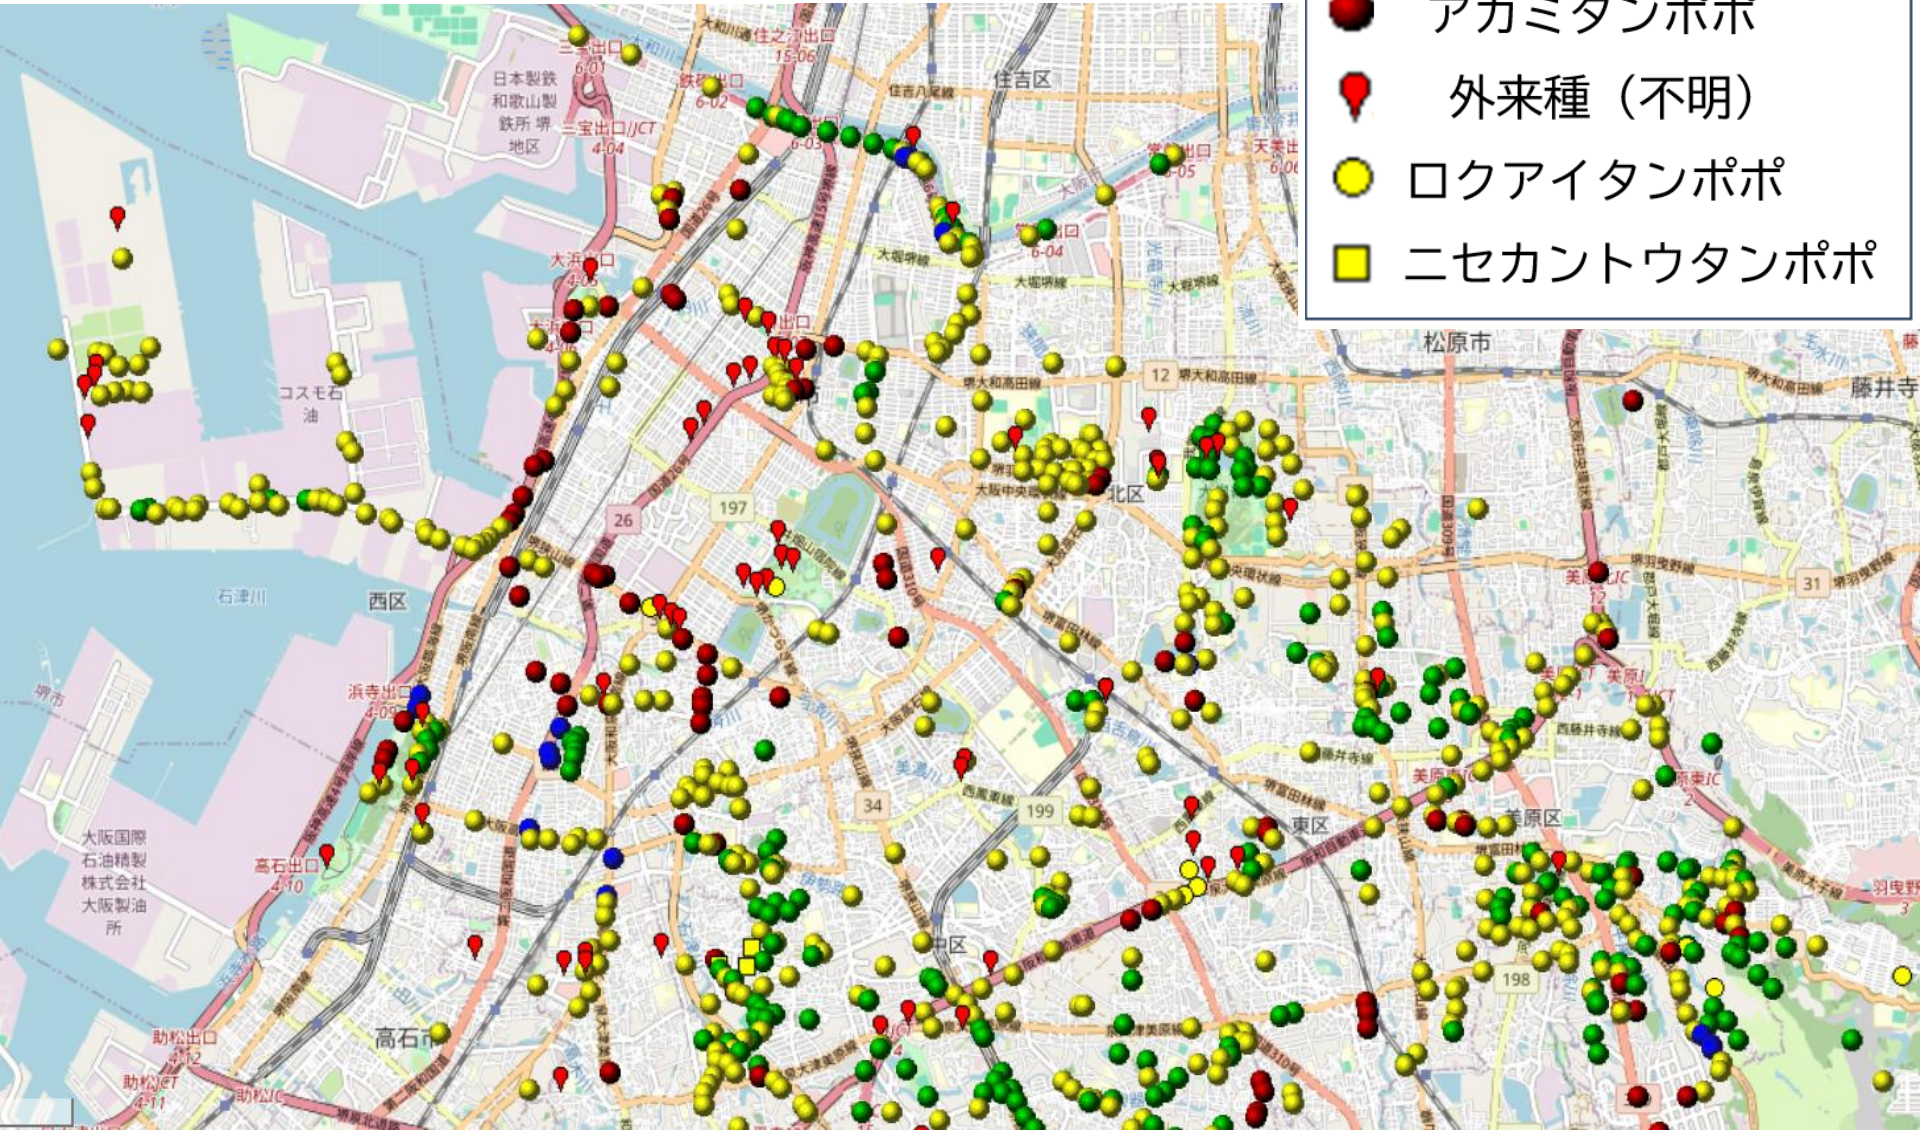

③2-1 堺市北部 (2024年)

- カンサイタンポポ
- シロバナタンポポ
- セイヨウタンポポ
- アカミタンポポ
- 📍 外来種 (不明)
- ロクアイタンポポ
- ニセカントウタンポポ