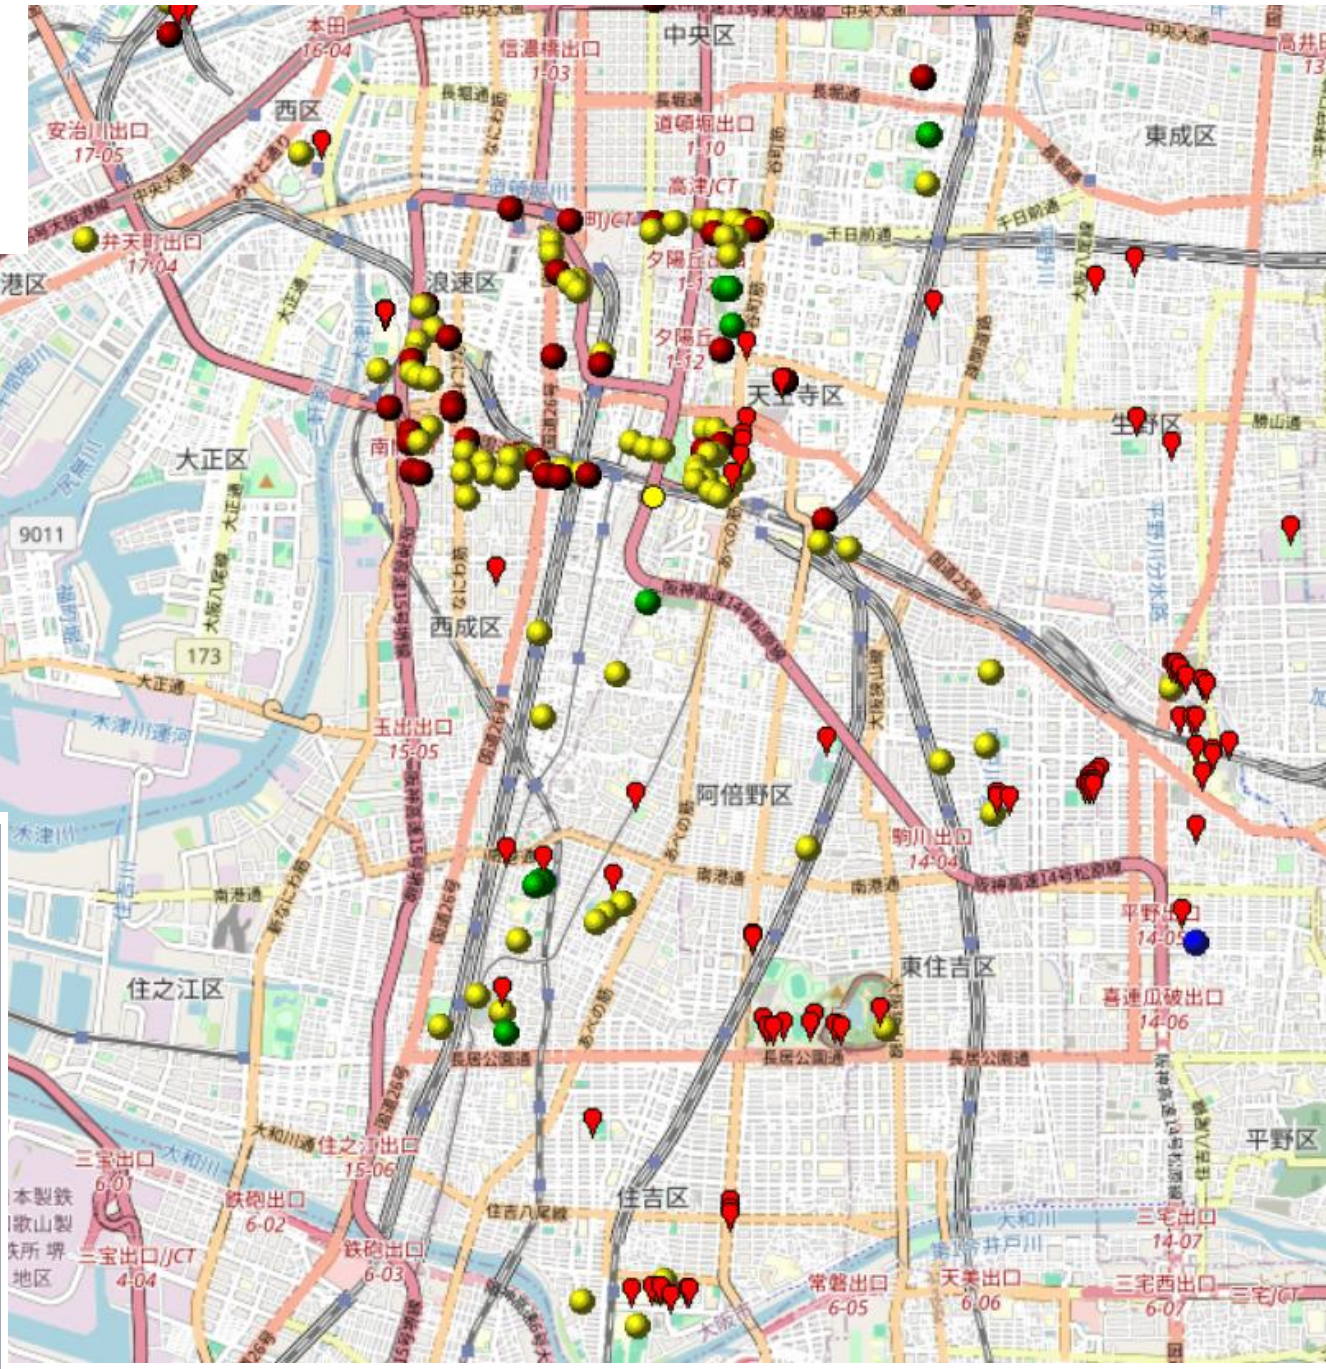

- カンサイタンポポ
- シロバナタンポポ
- セイヨウタンポポ
- アカミタンポポ
- 📍 外来種 (不明)
- ロクアイタンポポ
- ニセカントウタンポポ