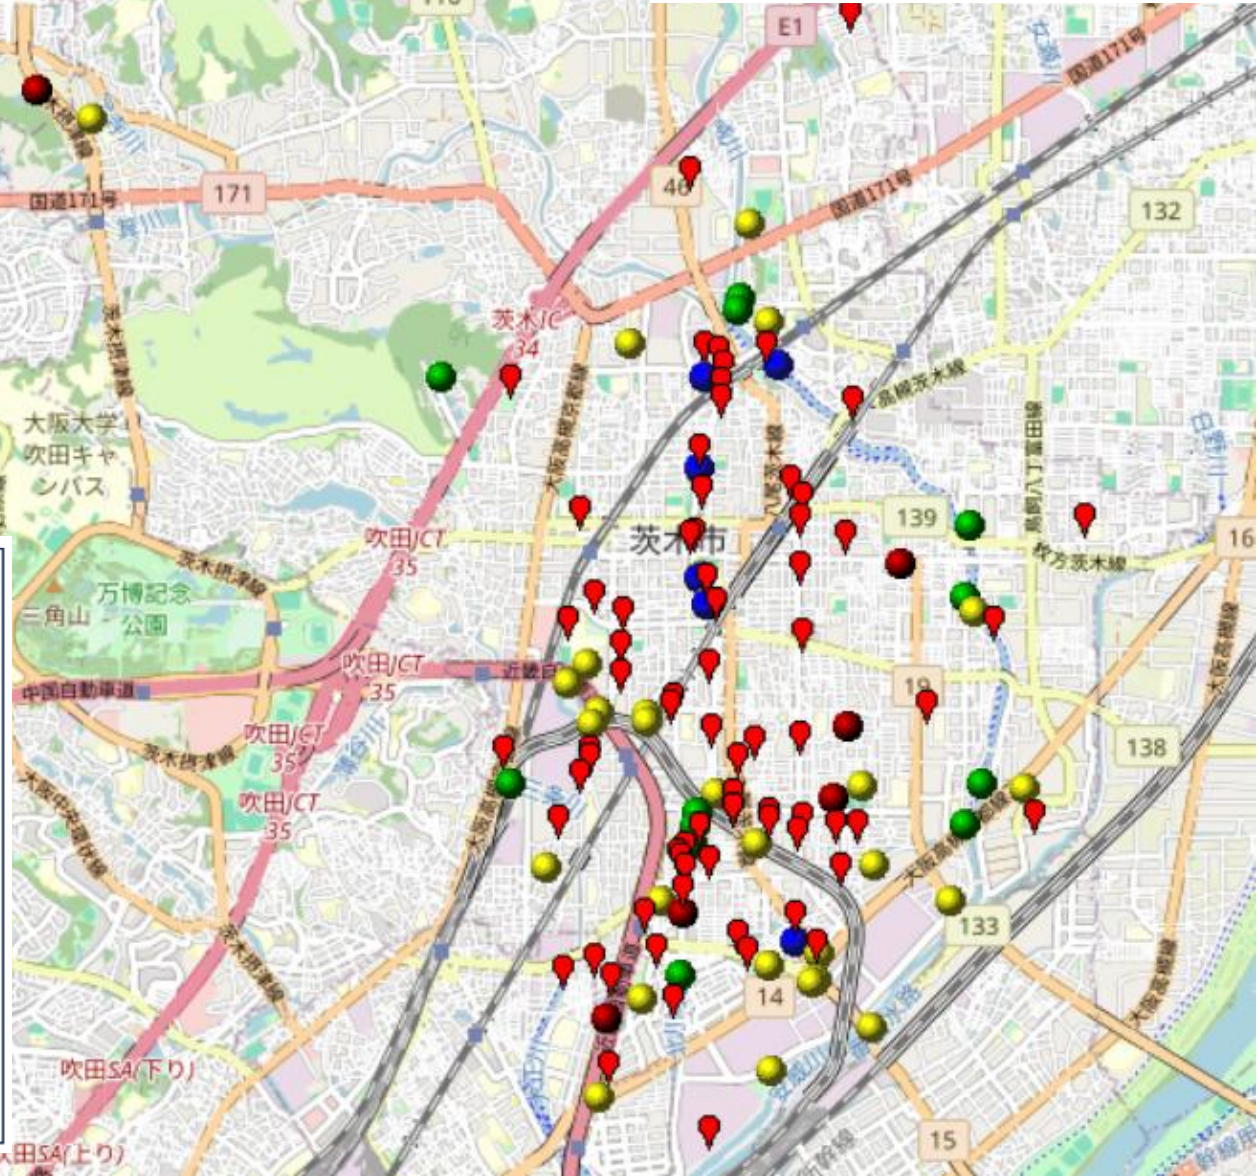

タンポポ分布図(2024年調査)

- | | | | |
|---------|----------|-----------|----------|
| 1.目次 | 14.⑩吹田市 | 27.⑳藤井寺市 | 39.㉓和泉市 |
| 2.大阪府全域 | 15.㉑交野市 | 28.㉒柏原市 | 40.㉔高石市 |
| 3.大阪府北部 | 16.㉒四條畷市 | 29.㉓松原市 | 41.㉕泉大津市 |
| 4.大阪府南部 | 17.㉓摂津市 | 30.㉕羽曳野市 | 42.㉖忠岡町 |
| 5.①能勢町 | 18.㉔門真市 | 31.㉖富田林市 | 43.㉗岸和田市 |
| 6.②豊能町 | 19.㉕守口市 | 32.㉗太子町 | 44.㉘熊取町 |
| 7.③島本町 | 20.㉖高槻市 | 33.㉘大阪狭山市 | 45.㉙貝塚市 |
| 8.④高槻市 | 21.㉗大東市 | 34.㉙河南町 | 46.㉚泉佐野市 |
| 9.⑤茨木市 | 22.㉘大阪市 | 35.㉚千早赤阪村 | 47.㉛田尻町 |
| 10.⑥箕面市 | 24.大阪市北部 | 36.㉛河内長野市 | 48.㉜泉南市 |
| 11.⑦池田市 | 24.大阪市南部 | 36.㉜堺市 | 49.㉝阪南市 |
| 12.⑧枚方市 | 25.㉙東大阪市 | 37.堺市北部 | 50.㉞岬町 |
| 13.⑨豊中市 | 26.㉚八尾市 | 38.堺市南部 | |

大阪府 (2024年)

- カンサイタンポポ
- シロバナタンポポ
- セイヨウタンポポ
- アカミタンポポ
- 外来種 (不明)
- ロクアイタンポポ
- ニセカントウタンポポ

大阪府北部 (2024年)

- カンサイタンポポ
- シロバナタンポポ
- セイヨウタンポポ
- アカミタンポポ
- 外来種 (不明)
- ロクアイタンポポ
- ニセカントウタンポポ

大阪府南部 (2024年)

- カンサイタンポポ
- シロバナタンポポ
- セイヨウタンポポ
- アカミタンポポ
- 📍 外来種 (不明)
- ロクアイタンポポ
- ニセカントウタンポポ

① 能勢町
(2024年)

② 豊能町 (2024年)

- カンサイタンポポ
- シロバナタンポポ
- セイヨウタンポポ
- アカミタンポポ
- 外来種 (不明)
- ロクアイタンポポ
- ニセカントウタンポポ

③ 島本町
(2024年)

- データなし

④ 高槻市 (2024年)

- カンサイタンポポ
- シロバナタンポポ
- セイヨウタンポポ
- アカミタンポポ
- 📍 外来種 (不明)
- ロクアイタンポポ
- ニセカントウタンポポ

⑤ 茨木市 (2024年)

- カンサイタンポポ
- シロバナタンポポ
- セイヨウタンポポ
- アカミタンポポ
- 📍 外来種 (不明)
- ロクアイタンポポ
- ニセカントウタンポポ

⑥ 箕面市 (2024年)

- カンサイタンポポ
- シロバナタンポポ
- セイヨウタンポポ
- アカミタンポポ
- 📍 外来種 (不明)
- ロクアイタンポポ
- ニセカントウタンポポ

⑦ 池田市 (2024年)

- カンサイタンポポ
- シロバナタンポポ
- セイヨウタンポポ
- アカミタンポポ
- 📍 外来種 (不明)
- ロクアイタンポポ
- ニセカントウタンポポ