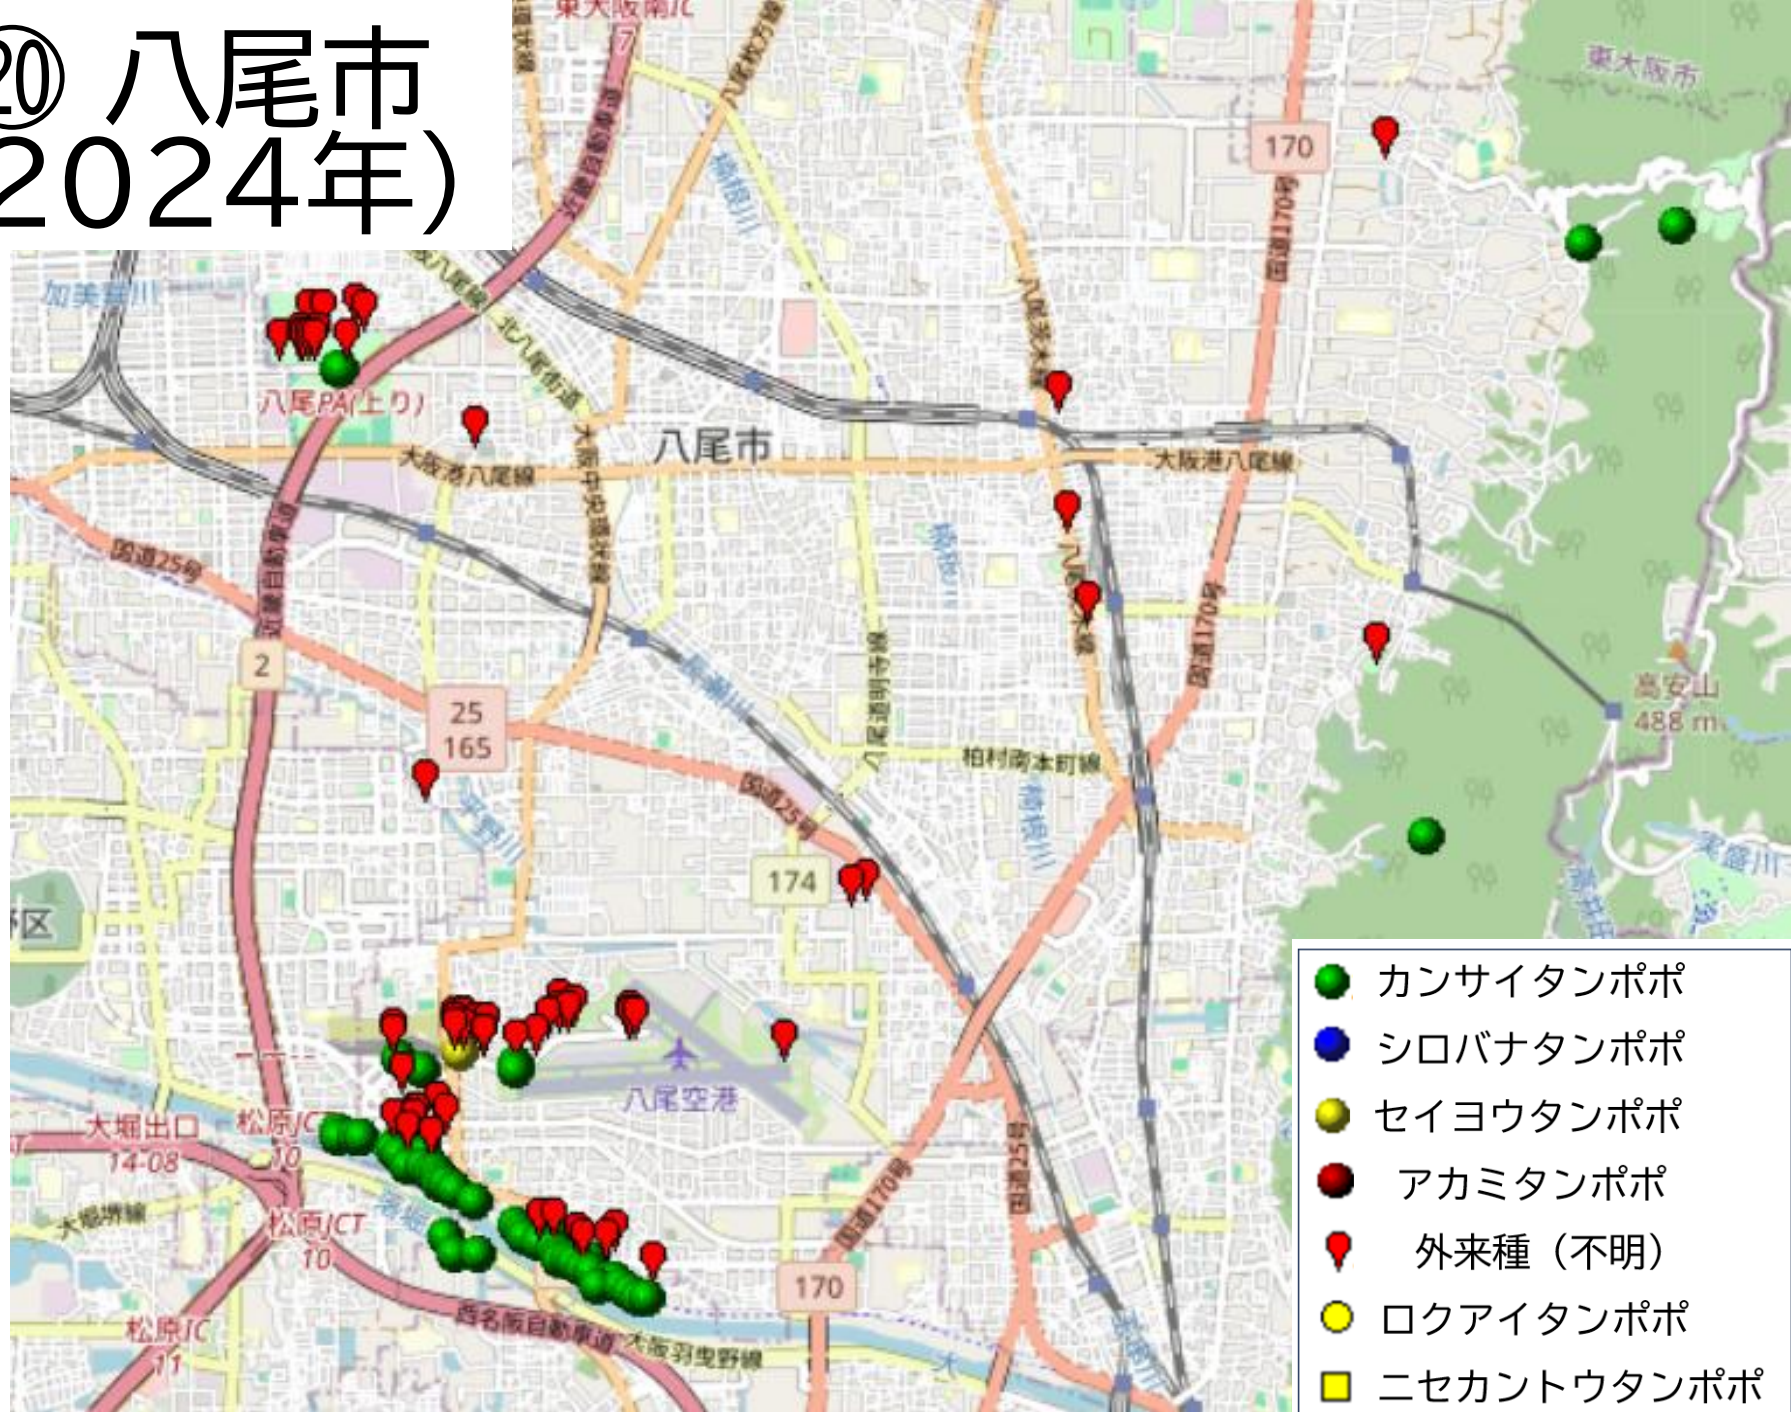

⑰ 大東市 (2024年)

- カンサイタンポポ
- シロバナタンポポ
- セイヨウタンポポ
- アカミタンポポ
- 📍 外来種 (不明)
- ロクアイタンポポ
- ニセカントウタンポポ

⑱ 大阪市 (2024年)

- カンサイタンポポ
- シロバナタンポポ
- セイヨウタンポポ
- アカミタンポポ
- 外来種 (不明)
- ロクアイタンポポ
- ニセカントウタンポポ

⑱-1 大阪市北部

- カンサイタンポポ
- シロバナタンポポ
- セイヨウタンポポ
- アカミタンポポ
- 📍 外来種 (不明)
- ロクアイタンポポ
- ニセカントウタンポポ

⑱-2 大阪市南部

- カンサイタンポポ
- シロバナタンポポ
- セイヨウタンポポ
- アカミタンポポ
- 📍 外来種 (不明)
- ロクアイタンポポ
- ニセカントウタンポポ

⑱ 東大阪市 (2024年)

- カンサイタンポポ
- シロバナタンポポ
- セイヨウタンポポ
- アカミタンポポ
- 外来種 (不明)
- ロクアイタンポポ
- ニセカントウタンポポ

②〇 八尾市 (2024年)

②1 藤井 寺市 (2024年)