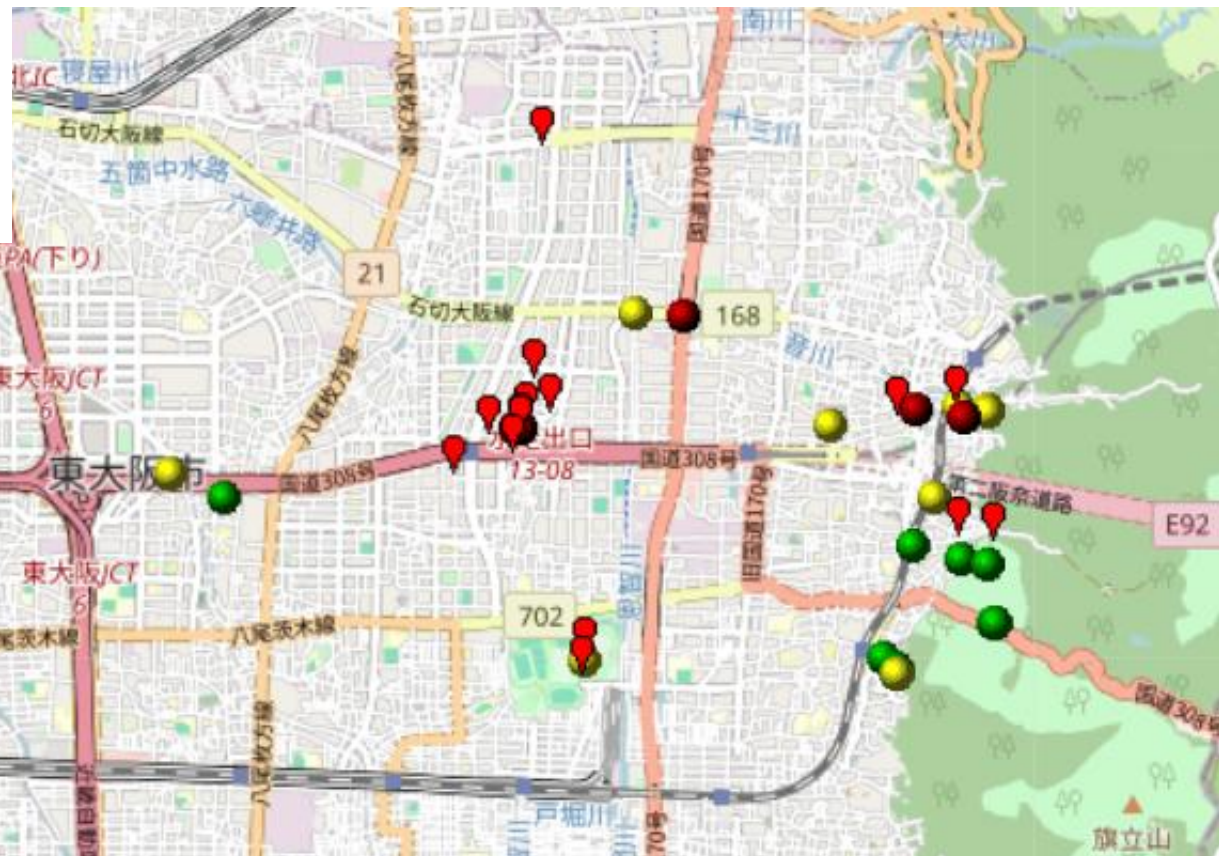

⑱ 東大阪市 (2024年)

- カンサイタンポポ
- シロバナタンポポ
- セイヨウタンポポ
- アカミタンポポ
- 外来種 (不明)
- ロクアイタンポポ
- ニセカントウタンポポ