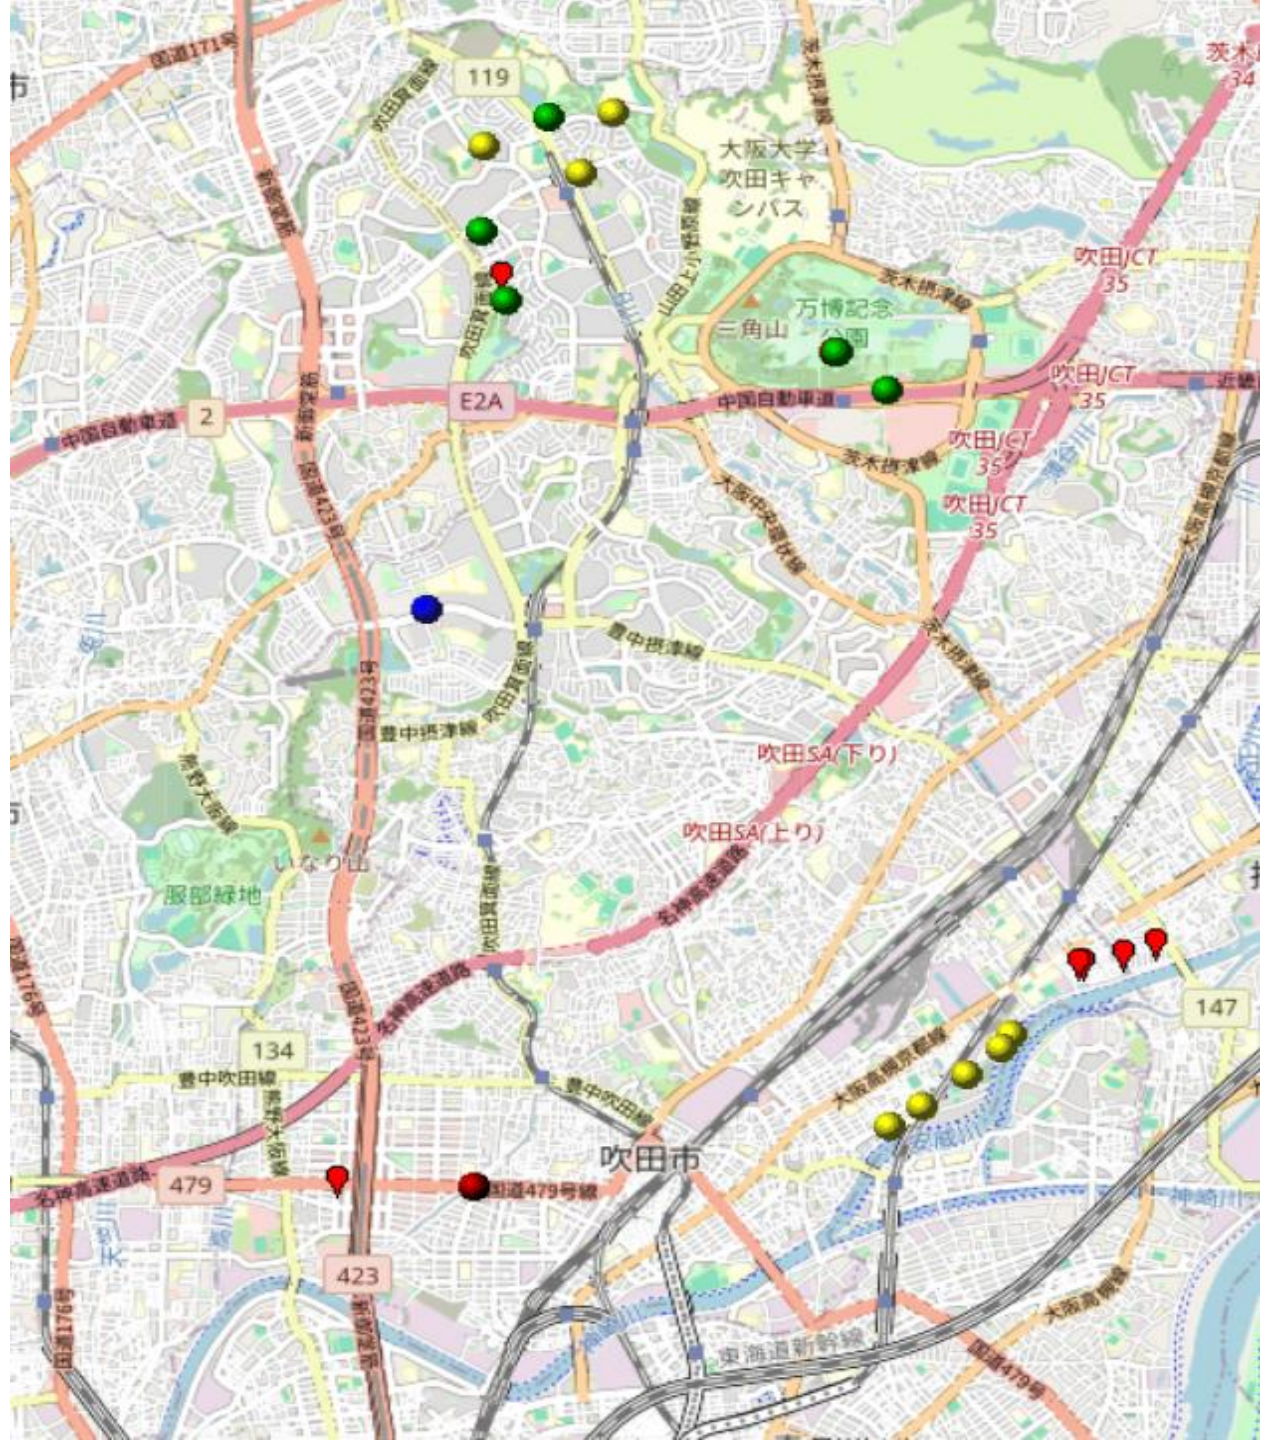

タンポポ分布図(2024年調査)

- | | | | |
|---------|----------|-----------|----------|
| 1.目次 | 14.⑩吹田市 | 27.⑳藤井寺市 | 39.㉓和泉市 |
| 2.大阪府全域 | 15.㉑交野市 | 28.㉒柏原市 | 40.㉔高石市 |
| 3.大阪府北部 | 16.㉒四條畷市 | 29.㉓松原市 | 41.㉕泉大津市 |
| 4.大阪府南部 | 17.㉓摂津市 | 30.㉕羽曳野市 | 42.㉖忠岡町 |
| 5.①能勢町 | 18.㉔門真市 | 31.㉖富田林市 | 43.㉗岸和田市 |
| 6.②豊能町 | 19.㉕守口市 | 32.㉗太子町 | 44.㉘熊取町 |
| 7.③島本町 | 20.㉖高槻市 | 33.㉘大阪狭山市 | 45.㉙貝塚市 |
| 8.④高槻市 | 21.㉗大東市 | 34.㉙河南町 | 46.㉚泉佐野市 |
| 9.⑤茨木市 | 22.㉘大阪市 | 35.㉚千早赤阪村 | 47.㉛田尻町 |
| 10.⑥箕面市 | 24.大阪市北部 | 36.㉛河内長野市 | 48.㉜泉南市 |
| 11.⑦池田市 | 24.大阪市南部 | 36.㉜堺市 | 49.㉝阪南市 |
| 12.⑧枚方市 | 25.㉙東大阪市 | 37.堺市北部 | 50.㉞岬町 |
| 13.⑨豊中市 | 26.㉚八尾市 | 38.堺市南部 | |

⑤ 茨木市 (2024年)

- カンサイタンポポ
- シロバナタンポポ
- セイヨウタンポポ
- アカミタンポポ
- 📍 外来種 (不明)
- ロクアイタンポポ
- ニセカントウタンポポ

⑥ 箕面市 (2024年)

- カンサイタンポポ
- シロバナタンポポ
- セイヨウタンポポ
- アカミタンポポ
- 📍 外来種 (不明)
- ロクアイタンポポ
- ニセカントウタンポポ

⑦ 池田市 (2024年)

- カンサイタンポポ
- シロバナタンポポ
- セイヨウタンポポ
- アカミタンポポ
- 📍 外来種 (不明)
- ロクアイタンポポ
- ニセカントウタンポポ

⑧ 枚方市 (2024年)

- カンサイタンポポ
- シロバナタンポポ
- セイヨウタンポポ
- アカミタンポポ
- 📍 外来種 (不明)
- ロクアイタンポポ
- ニセカントウタンポポ

⑨ 豊中市 (2024年)

- カンサイタンポポ
- シロバナタンポポ
- セイヨウタンポポ
- アカミタンポポ
- 📍 外来種 (不明)
- ロクアイタンポポ
- ニセカントウタンポポ

⑩ 吹田市 (2024年)

- カンサイタンポポ
- シロバナタンポポ
- セイヨウタンポポ
- アカミタンポポ
- 📍 外来種 (不明)
- ロクアイタンポポ
- ニセカントウタンポポ

⑪ 交野市 (2024年)

- カンサイタンポポ
- シロバナタンポポ
- セイヨウタンポポ
- アカミタンポポ
- 外来種 (不明)
- ロクアイタンポポ
- ニセカントウタンポポ

⑫ 寝屋川市 (2024年)

- カンサイタンポポ
- シロバナタンポポ
- セイヨウタンポポ
- アカミタンポポ
- 📍 外来種 (不明)
- ロクアイタンポポ
- ニセカントウタンポポ

⑬ 摂津市 (2024年)

- カンサイタンポポ
- シロバナタンポポ
- セイヨウタンポポ
- アカミタンポポ
- 外来種 (不明)
- ロクアイタンポポ
- ニセカントウタンポポ