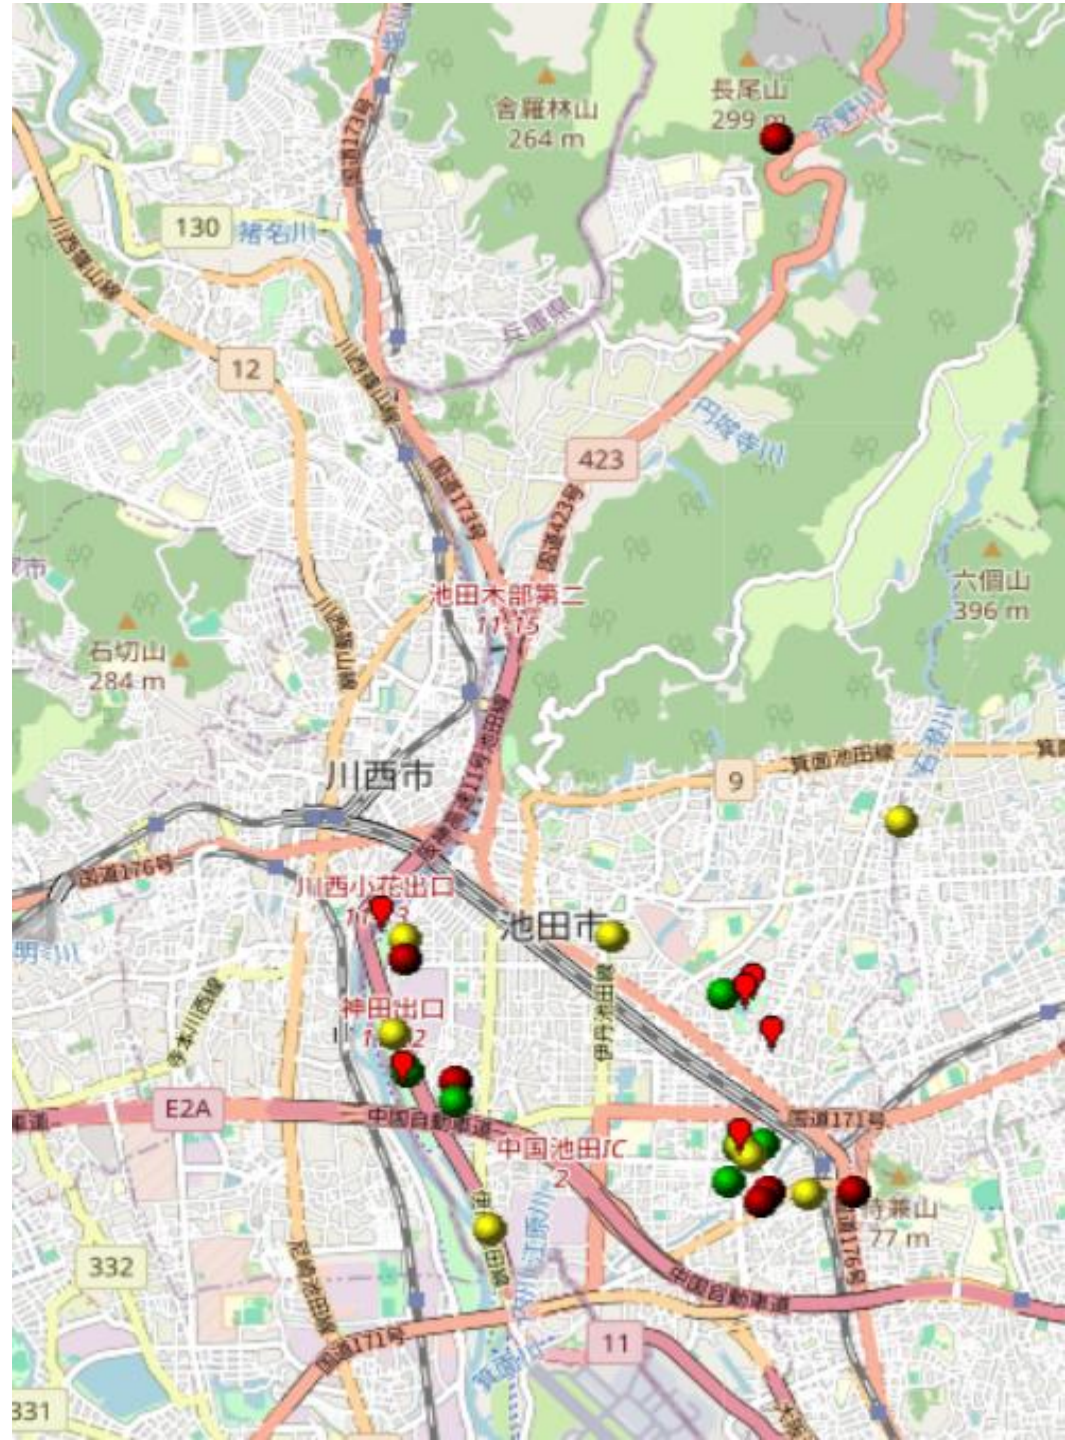

タンポポ分布図(2024年調査)

- | | | | |
|---------|----------|-----------|----------|
| 1.目次 | 14.⑩吹田市 | 27.⑳藤井寺市 | 39.㉓和泉市 |
| 2.大阪府全域 | 15.㉑交野市 | 28.㉒柏原市 | 40.㉔高石市 |
| 3.大阪府北部 | 16.㉒四條畷市 | 29.㉓松原市 | 41.㉕泉大津市 |
| 4.大阪府南部 | 17.㉓摂津市 | 30.㉕羽曳野市 | 42.㉖忠岡町 |
| 5.①能勢町 | 18.㉔門真市 | 31.㉖富田林市 | 43.㉗岸和田市 |
| 6.②豊能町 | 19.㉕守口市 | 32.㉗太子町 | 44.㉘熊取町 |
| 7.③島本町 | 20.㉖高槻市 | 33.㉘大阪狭山市 | 45.㉙貝塚市 |
| 8.④高槻市 | 21.㉗大東市 | 34.㉙河南町 | 46.㉚泉佐野市 |
| 9.⑤茨木市 | 22.㉘大阪市 | 35.㉚千早赤阪村 | 47.㉛田尻町 |
| 10.⑥箕面市 | 24.大阪市北部 | 36.㉛河内長野市 | 48.㉜泉南市 |
| 11.⑦池田市 | 24.大阪市南部 | 36.㉜堺市 | 49.㉝阪南市 |
| 12.⑧枚方市 | 25.㉙東大阪市 | 37.堺市北部 | 50.㉞岬町 |
| 13.⑨豊中市 | 26.㉚八尾市 | 38.堺市南部 | |

① 能勢町
(2024年)

② 豊能町 (2024年)

- カンサイタンポポ
- シロバナタンポポ
- セイヨウタンポポ
- アカミタンポポ
- 外来種 (不明)
- ロクアイタンポポ
- ニセカントウタンポポ

③ 島本町
(2024年)

- データなし

④ 高槻市 (2024年)

- カンサイタンポポ
- シロバナタンポポ
- セイヨウタンポポ
- アカミタンポポ
- 📍 外来種 (不明)
- ロクアイタンポポ
- ニセカントウタンポポ

⑤ 茨木市 (2024年)

- カンサイタンポポ
- シロバナタンポポ
- セイヨウタンポポ
- アカミタンポポ
- 📍 外来種 (不明)
- ロクアイタンポポ
- ニセカントウタンポポ

⑥ 箕面市 (2024年)

- カンサイタンポポ
- シロバナタンポポ
- セイヨウタンポポ
- アカミタンポポ
- 📍 外来種 (不明)
- ロクアイタンポポ
- ニセカントウタンポポ

⑦ 池田市 (2024年)

- カンサイタンポポ
- シロバナタンポポ
- セイヨウタンポポ
- アカミタンポポ
- 📍 外来種 (不明)
- ロクアイタンポポ
- ニセカントウタンポポ

⑧ 枚方市 (2024年)

- カンサイタンポポ
- シロバナタンポポ
- セイヨウタンポポ
- アカミタンポポ
- 📍 外来種 (不明)
- ロクアイタンポポ
- ニセカントウタンポポ

⑨ 豊中市 (2024年)

- カンサイタンポポ
- シロバナタンポポ
- セイヨウタンポポ
- アカミタンポポ
- 📍 外来種 (不明)
- ロクアイタンポポ
- ニセカントウタンポポ

⑩ 吹田市 (2024年)

- カンサイタンポポ
- シロバナタンポポ
- セイヨウタンポポ
- アカミタンポポ
- 📍 外来種 (不明)
- ロクアイタンポポ
- ニセカントウタンポポ