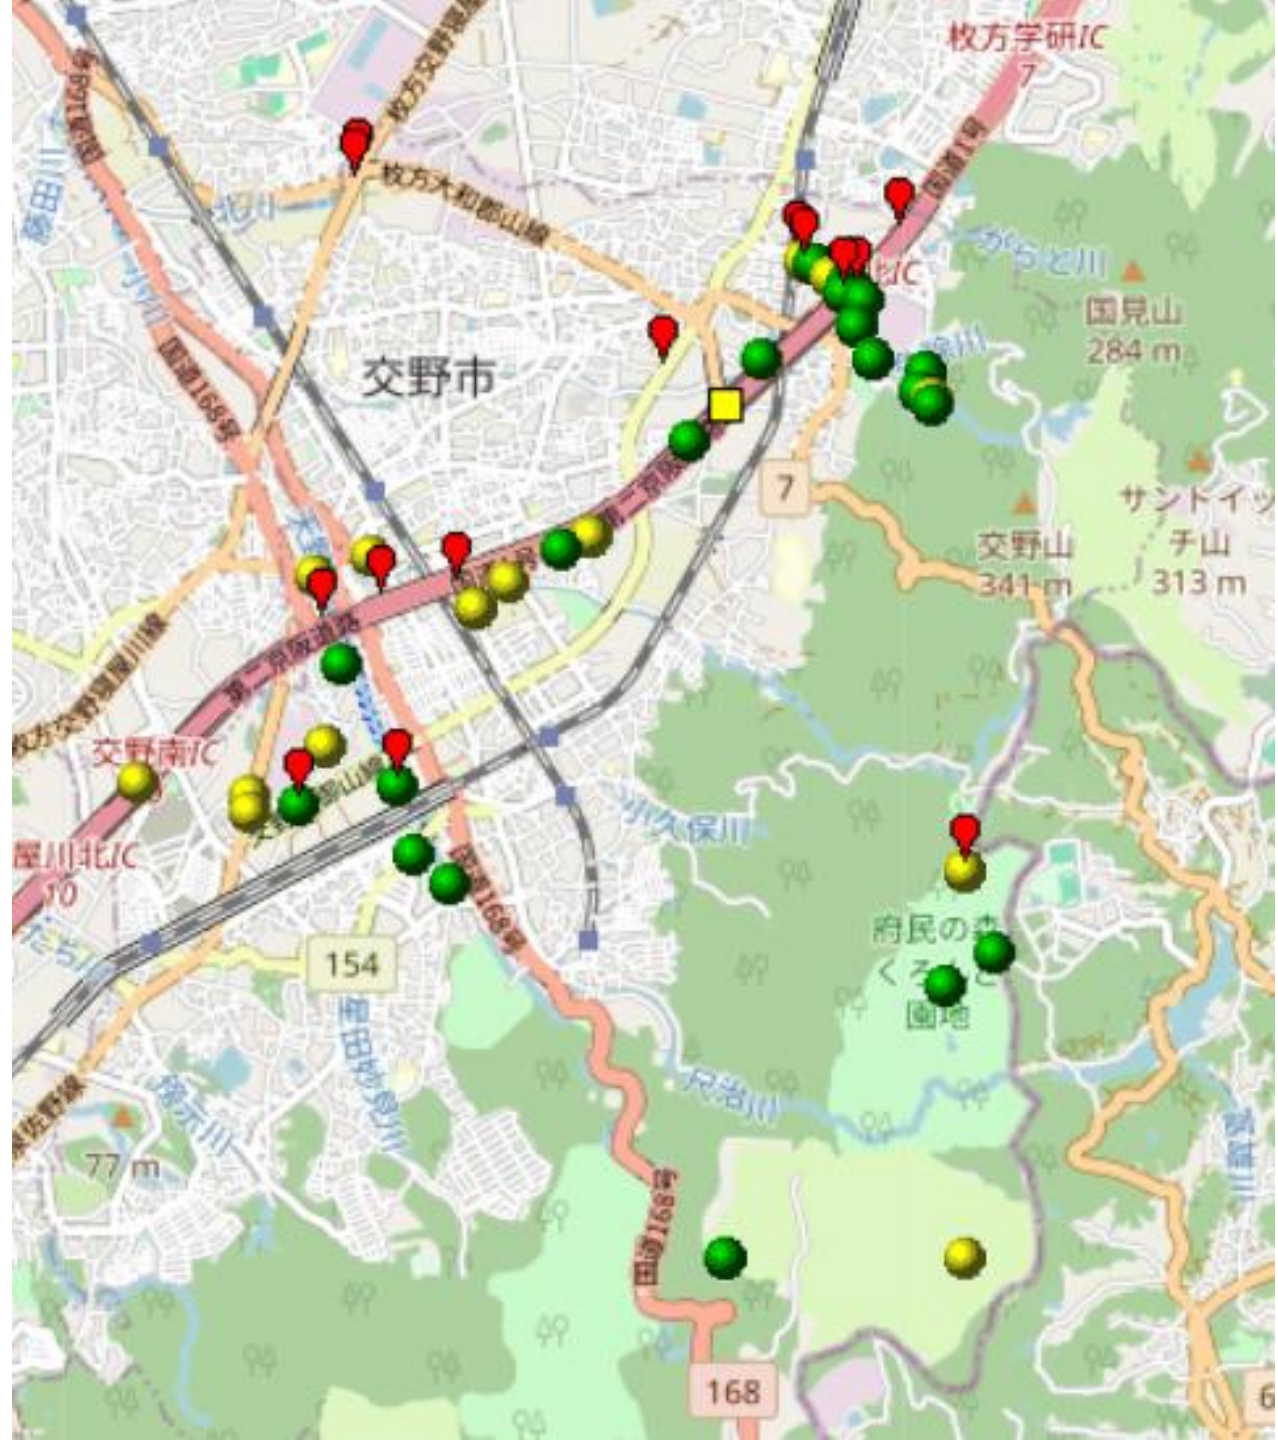

タンポポ分布図(2024年調査)

- | | | | |
|---------|----------|-----------|----------|
| 1.目次 | 14.⑩吹田市 | 27.⑳藤井寺市 | 39.㉓和泉市 |
| 2.大阪府全域 | 15.㉑交野市 | 28.㉒柏原市 | 40.㉔高石市 |
| 3.大阪府北部 | 16.㉒四條畷市 | 29.㉓松原市 | 41.㉕泉大津市 |
| 4.大阪府南部 | 17.㉓摂津市 | 30.㉕羽曳野市 | 42.㉖忠岡町 |
| 5.①能勢町 | 18.㉔門真市 | 31.㉖富田林市 | 43.㉗岸和田市 |
| 6.②豊能町 | 19.㉕守口市 | 32.㉗太子町 | 44.㉘熊取町 |
| 7.③島本町 | 20.㉖高槻市 | 33.㉘大阪狭山市 | 45.㉙貝塚市 |
| 8.④高槻市 | 21.㉗大東市 | 34.㉙河南町 | 46.㉚泉佐野市 |
| 9.⑤茨木市 | 22.㉘大阪市 | 35.㉚千早赤阪村 | 47.㉛田尻町 |
| 10.⑥箕面市 | 24.大阪市北部 | 36.㉛河内長野市 | 48.㉜泉南市 |
| 11.⑦池田市 | 24.大阪市南部 | 36.㉜堺市 | 49.㉝阪南市 |
| 12.⑧枚方市 | 25.㉙東大阪市 | 37.堺市北部 | 50.㉞岬町 |
| 13.⑨豊中市 | 26.㉚八尾市 | 38.堺市南部 | |

⑤ 茨木市 (2024年)

- カンサイタンポポ
- シロバナタンポポ
- セイヨウタンポポ
- アカミタンポポ
- 📍 外来種 (不明)
- ロクアイタンポポ
- ニセカントウタンポポ

⑥ 箕面市 (2024年)

- カンサイタンポポ
- シロバナタンポポ
- セイヨウタンポポ
- アカミタンポポ
- 📍 外来種 (不明)
- ロクアイタンポポ
- ニセカントウタンポポ

⑦ 池田市 (2024年)

- カンサイタンポポ
- シロバナタンポポ
- セイヨウタンポポ
- アカミタンポポ
- 📍 外来種 (不明)
- ロクアイタンポポ
- ニセカントウタンポポ

⑧ 枚方市 (2024年)

- カンサイタンポポ
- シロバナタンポポ
- セイヨウタンポポ
- アカミタンポポ
- 📍 外来種 (不明)
- ロクアイタンポポ
- ニセカントウタンポポ

⑨ 豊中市 (2024年)

- カンサイタンポポ
- シロバナタンポポ
- セイヨウタンポポ
- アカミタンポポ
- 📍 外来種 (不明)
- ロクアイタンポポ
- ニセカントウタンポポ

⑩ 吹田市 (2024年)

- カンサイタンポポ
- シロバナタンポポ
- セイヨウタンポポ
- アカミタンポポ
- 📍 外来種 (不明)
- ロクアイタンポポ
- ニセカントウタンポポ

⑪ 交野市 (2024年)

- カンサイタンポポ
- シロバナタンポポ
- セイヨウタンポポ
- アカミタンポポ
- 外来種 (不明)
- ロクアイタンポポ
- ニセカントウタンポポ

⑫ 寝屋川市 (2024年)

- カンサイタンポポ
- シロバナタンポポ
- セイヨウタンポポ
- アカミタンポポ
- 📍 外来種 (不明)
- ロクアイタンポポ
- ニセカントウタンポポ

⑬ 摂津市 (2024年)

- カンサイタンポポ
- シロバナタンポポ
- セイヨウタンポポ
- アカミタンポポ
- 外来種 (不明)
- ロクアイタンポポ
- ニセカントウタンポポ