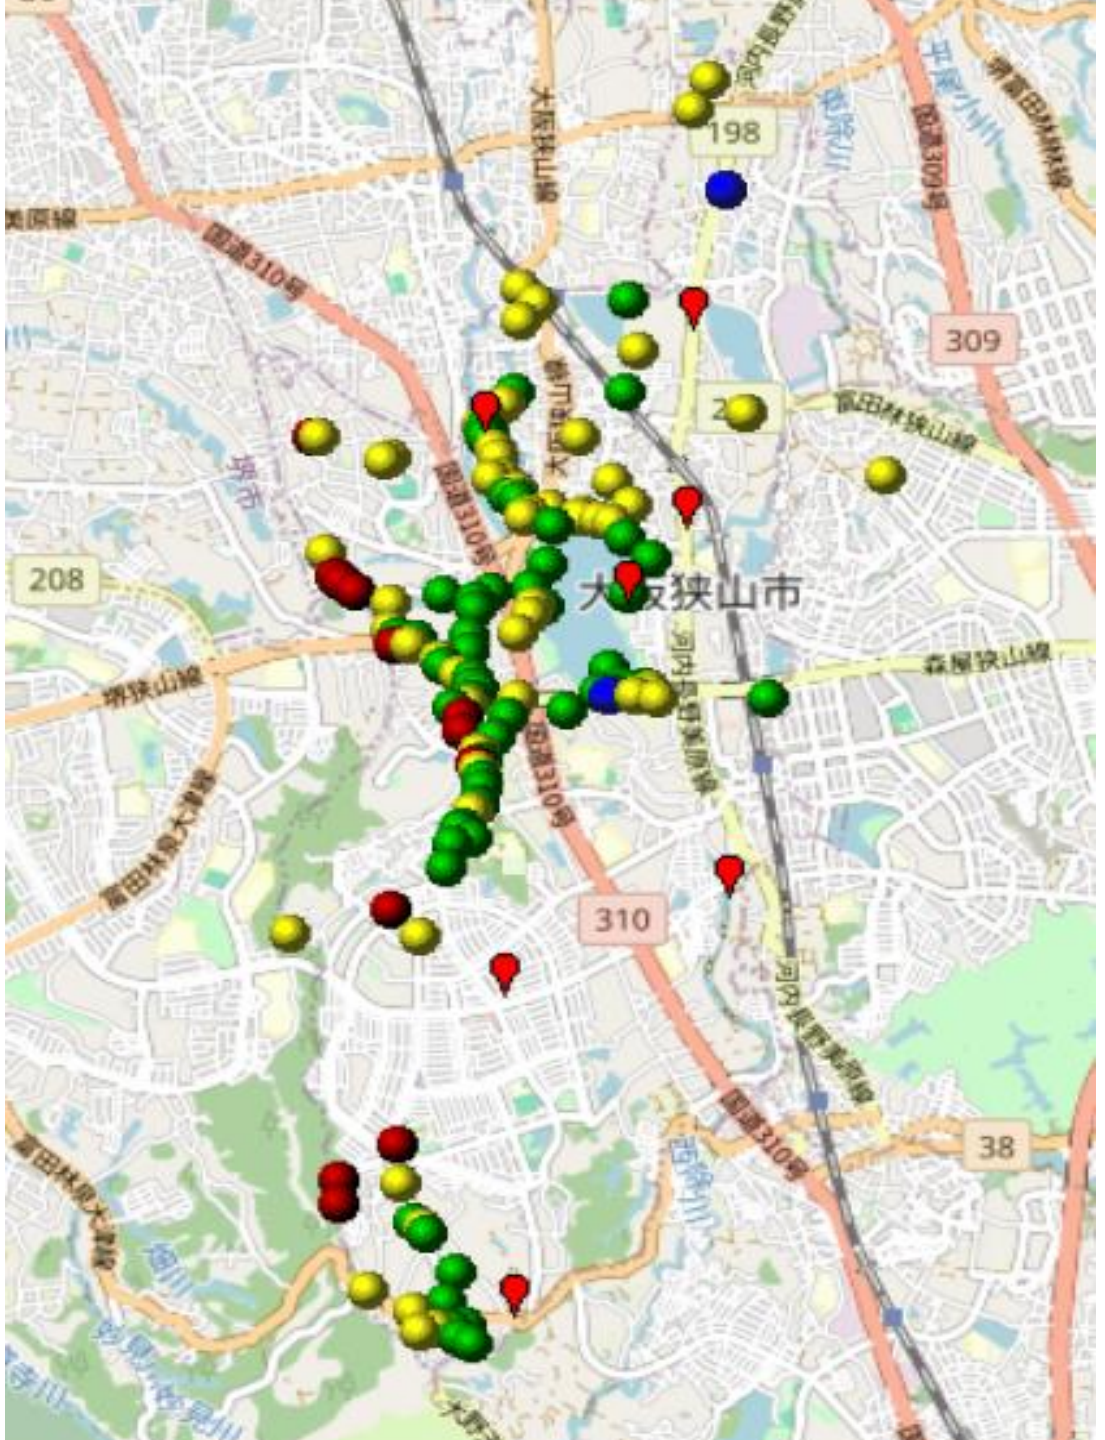

②⑧ 大阪狭山市 (2024年)

- カンサイタンポポ
- シロバナタンポポ
- セイヨウタンポポ
- アカミタンポポ
- 📍 外来種 (不明)
- ロクアイタンポポ
- ニセカントウタンポポ