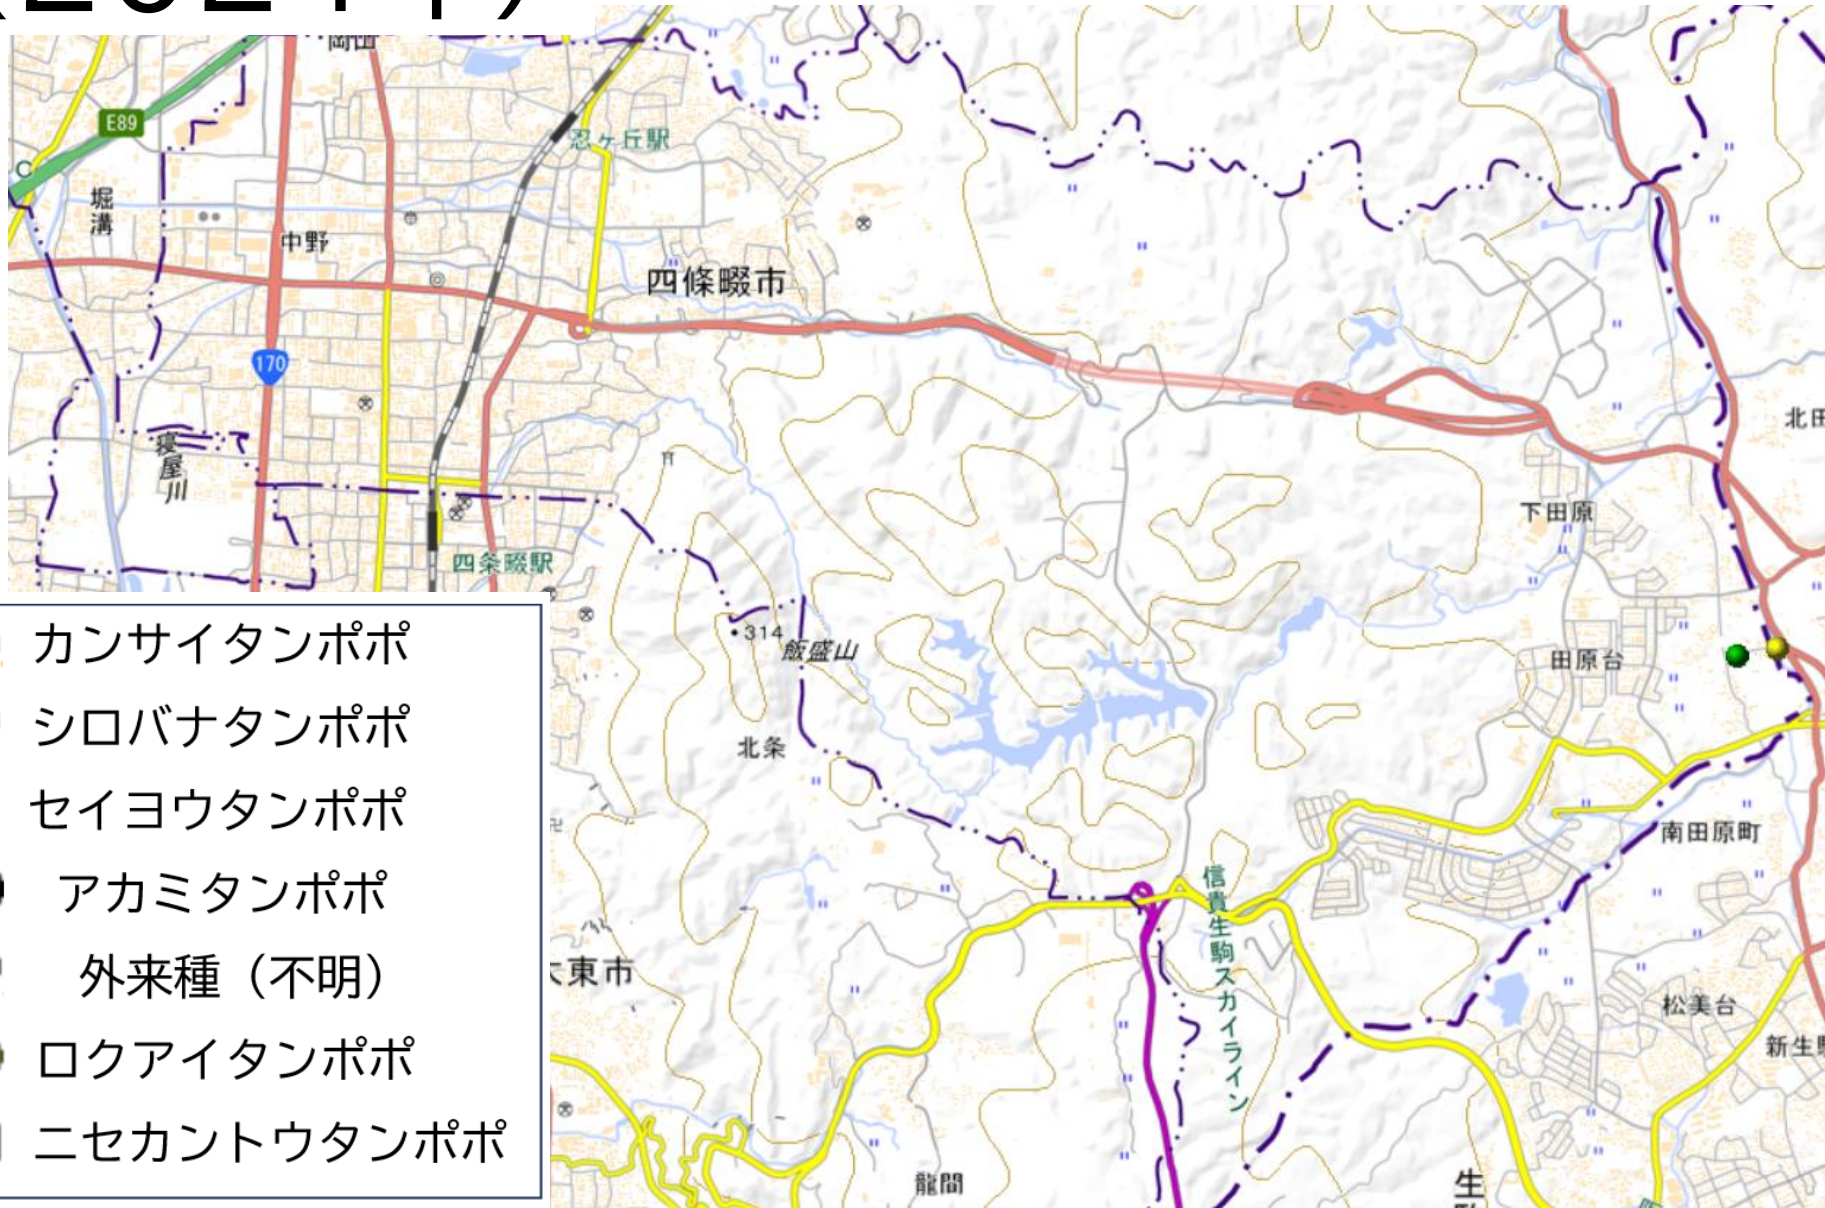

①6 四條畷市 (2024年)

- カンサイタンポポ
- シロバナタンポポ
- セイヨウタンポポ
- アカミタンポポ
- 外来種 (不明)
- ロクアイタンポポ
- ニセカントウタンポポ