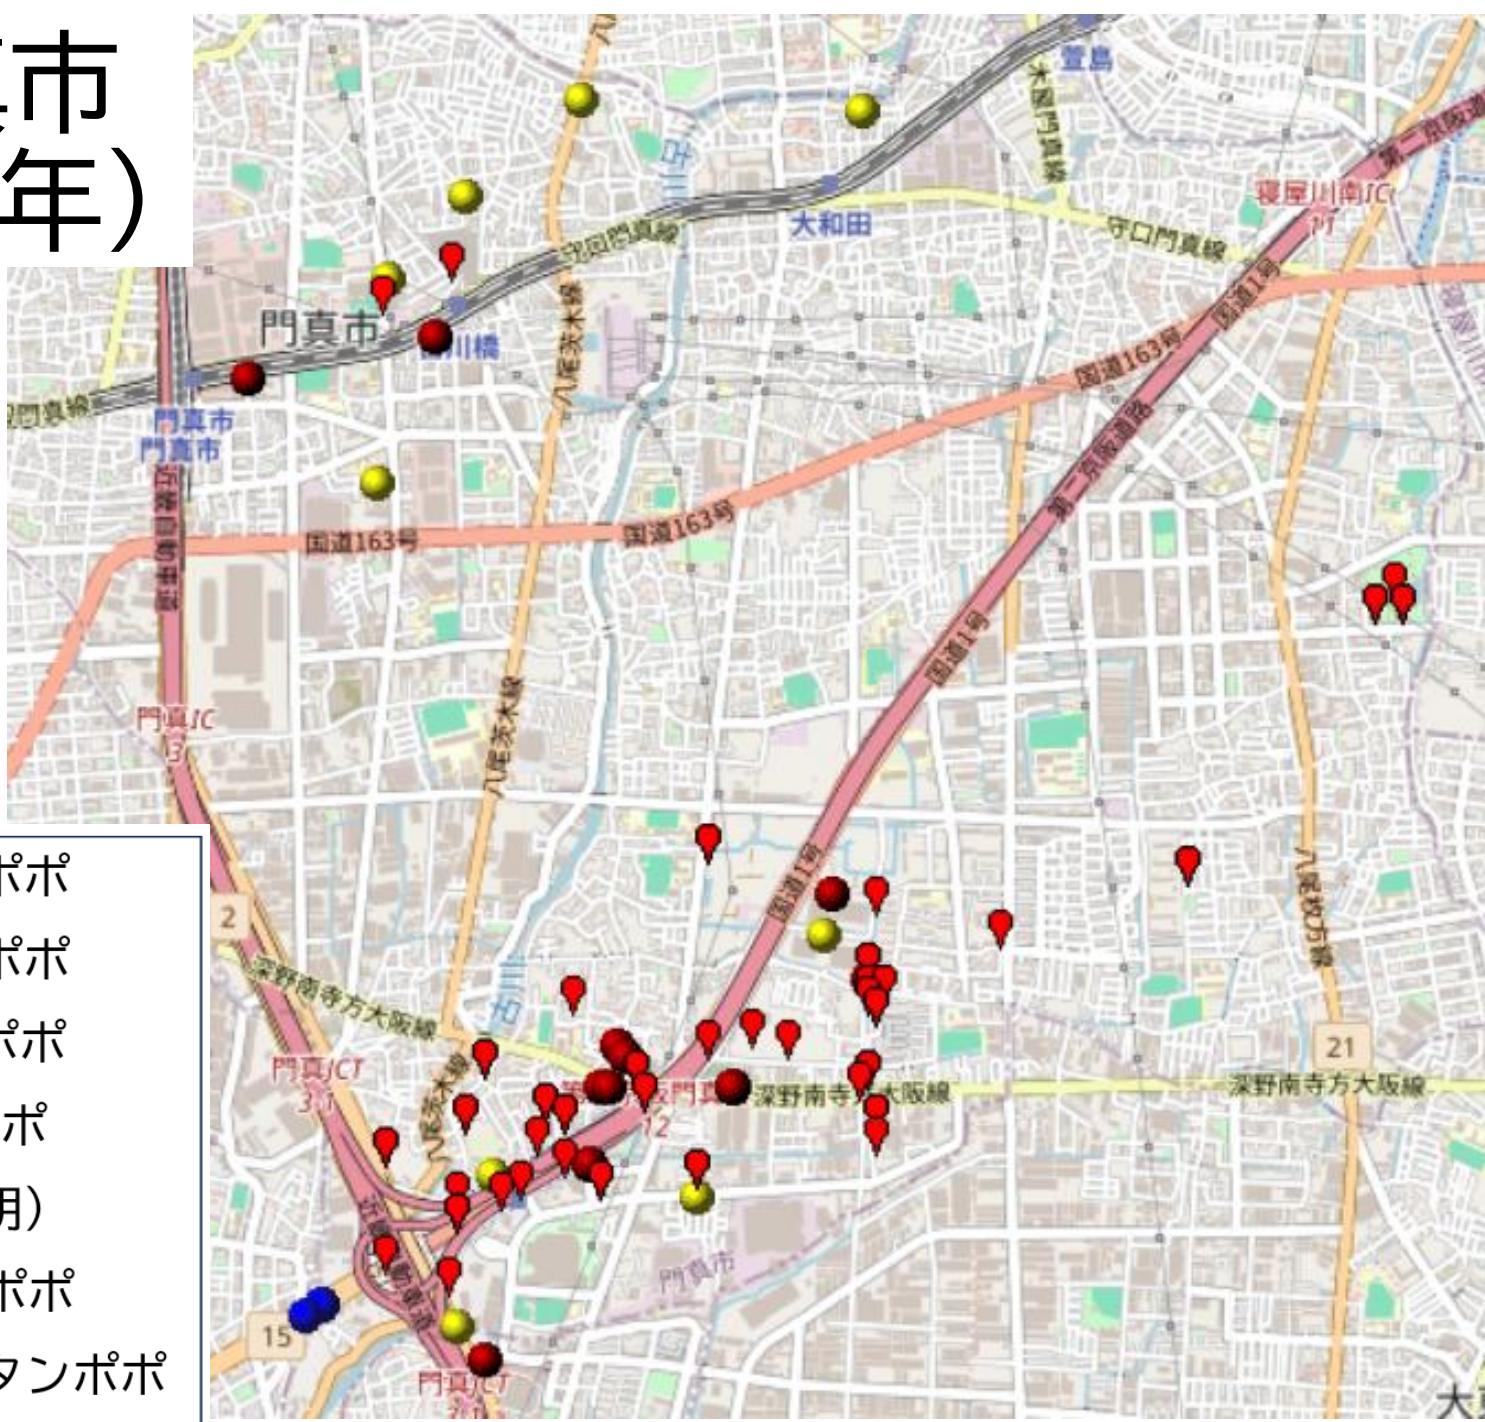

⑭ 門真市 (2024年)

- カンサイタンポポ
- シロバナタンポポ
- セイヨウタンポポ
- アカミタンポポ
- 📍 外来種 (不明)
- ロクアイタンポポ
- ニセカントウタンポポ