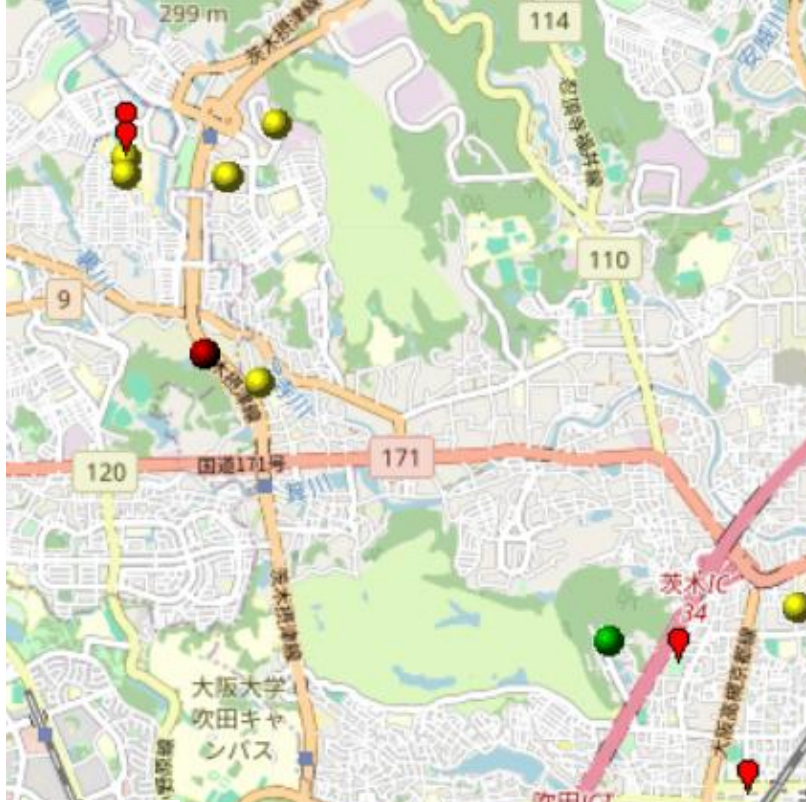

タンポポ分布図(2024年調査)

- | | | | |
|---------|----------|-----------|----------|
| 1.目次 | 14.⑩吹田市 | 27.⑳藤井寺市 | 39.㉓和泉市 |
| 2.大阪府全域 | 15.㉑交野市 | 28.㉒柏原市 | 40.㉔高石市 |
| 3.大阪府北部 | 16.㉒四條畷市 | 29.㉓松原市 | 41.㉕泉大津市 |
| 4.大阪府南部 | 17.㉓摂津市 | 30.㉕羽曳野市 | 42.㉖忠岡町 |
| 5.①能勢町 | 18.㉔門真市 | 31.㉖富田林市 | 43.㉗岸和田市 |
| 6.②豊能町 | 19.㉕守口市 | 32.㉗太子町 | 44.㉘熊取町 |
| 7.③島本町 | 20.㉖高槻市 | 33.㉘大阪狭山市 | 45.㉙貝塚市 |
| 8.④高槻市 | 21.㉗大東市 | 34.㉙河南町 | 46.㉚泉佐野市 |
| 9.⑤茨木市 | 22.㉘大阪市 | 35.㉚千早赤阪村 | 47.㉛田尻町 |
| 10.⑥箕面市 | 24.大阪市北部 | 36.㉛河内長野市 | 48.㉜泉南市 |
| 11.⑦池田市 | 24.大阪市南部 | 36.㉜堺市 | 49.㉝阪南市 |
| 12.⑧枚方市 | 25.㉙東大阪市 | 37.堺市北部 | 50.㉞岬町 |
| 13.⑨豊中市 | 26.㉚八尾市 | 38.堺市南部 | |

大阪府 (2024年)

- カンサイタンポポ
- シロバナタンポポ
- セイヨウタンポポ
- アカミタンポポ
- 外来種 (不明)
- ロクアイタンポポ
- ニセカントウタンポポ

大阪府北部 (2024年)

- カンサイタンポポ
- シロバナタンポポ
- セイヨウタンポポ
- アカミタンポポ
- 外来種 (不明)
- ロクアイタンポポ
- ニセカントウタンポポ

大阪府南部 (2024年)

- カンサイタンポポ
- シロバナタンポポ
- セイヨウタンポポ
- アカミタンポポ
- 📍 外来種 (不明)
- ロクアイタンポポ
- ニセカントウタンポポ

① 能勢町
(2024年)

② 豊能町 (2024年)

- カンサイタンポポ
- シロバナタンポポ
- セイヨウタンポポ
- アカミタンポポ
- 外来種 (不明)
- ロクアイタンポポ
- ニセカントウタンポポ

③ 島本町
(2024年)

- データなし

④ 高槻市 (2024年)

- カンサイタンポポ
- シロバナタンポポ
- セイヨウタンポポ
- アカミタンポポ
- 📍 外来種 (不明)
- ロクアイタンポポ
- ニセカントウタンポポ

⑤ 茨木市 (2024年)

- カンサイタンポポ
- シロバナタンポポ
- セイヨウタンポポ
- アカミタンポポ
- 📍 外来種 (不明)
- ロクアイタンポポ
- ニセカントウタンポポ

⑥ 箕面市 (2024年)

- カンサイタンポポ
- シロバナタンポポ
- セイヨウタンポポ
- アカミタンポポ
- 📍 外来種 (不明)
- ロクアイタンポポ
- ニセカントウタンポポ

⑦ 池田市 (2024年)

- カンサイタンポポ
- シロバナタンポポ
- セイヨウタンポポ
- アカミタンポポ
- 📍 外来種 (不明)
- ロクアイタンポポ
- ニセカントウタンポポ