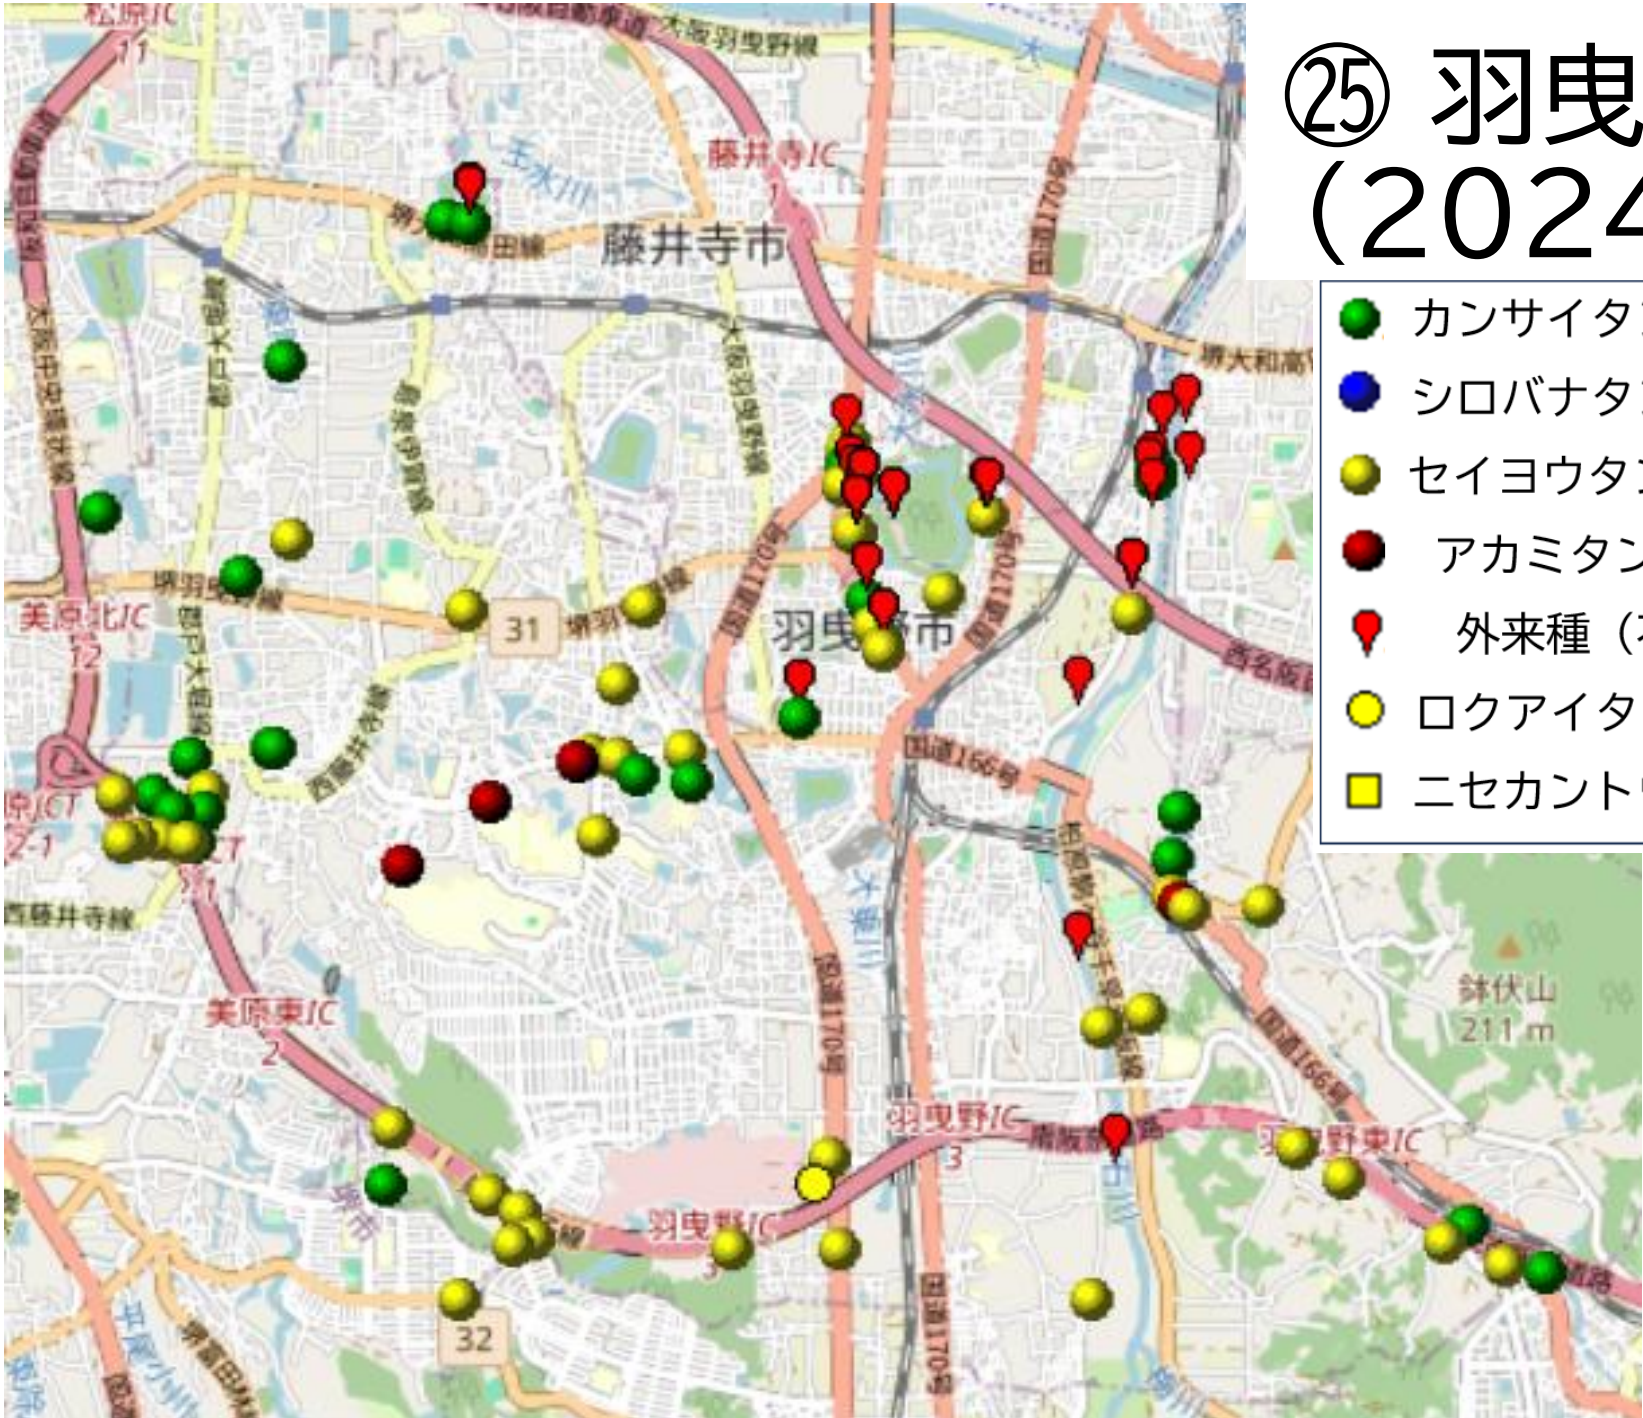

②⑤ 羽曳野市 (2024年)

- カンサイタンポポ
- シロバナタンポポ
- セイヨウタンポポ
- アカミタンポポ
- 外来種 (不明)
- ロクアイタンポポ
- ニセカントウタンポポ

鉢伏山
211 m