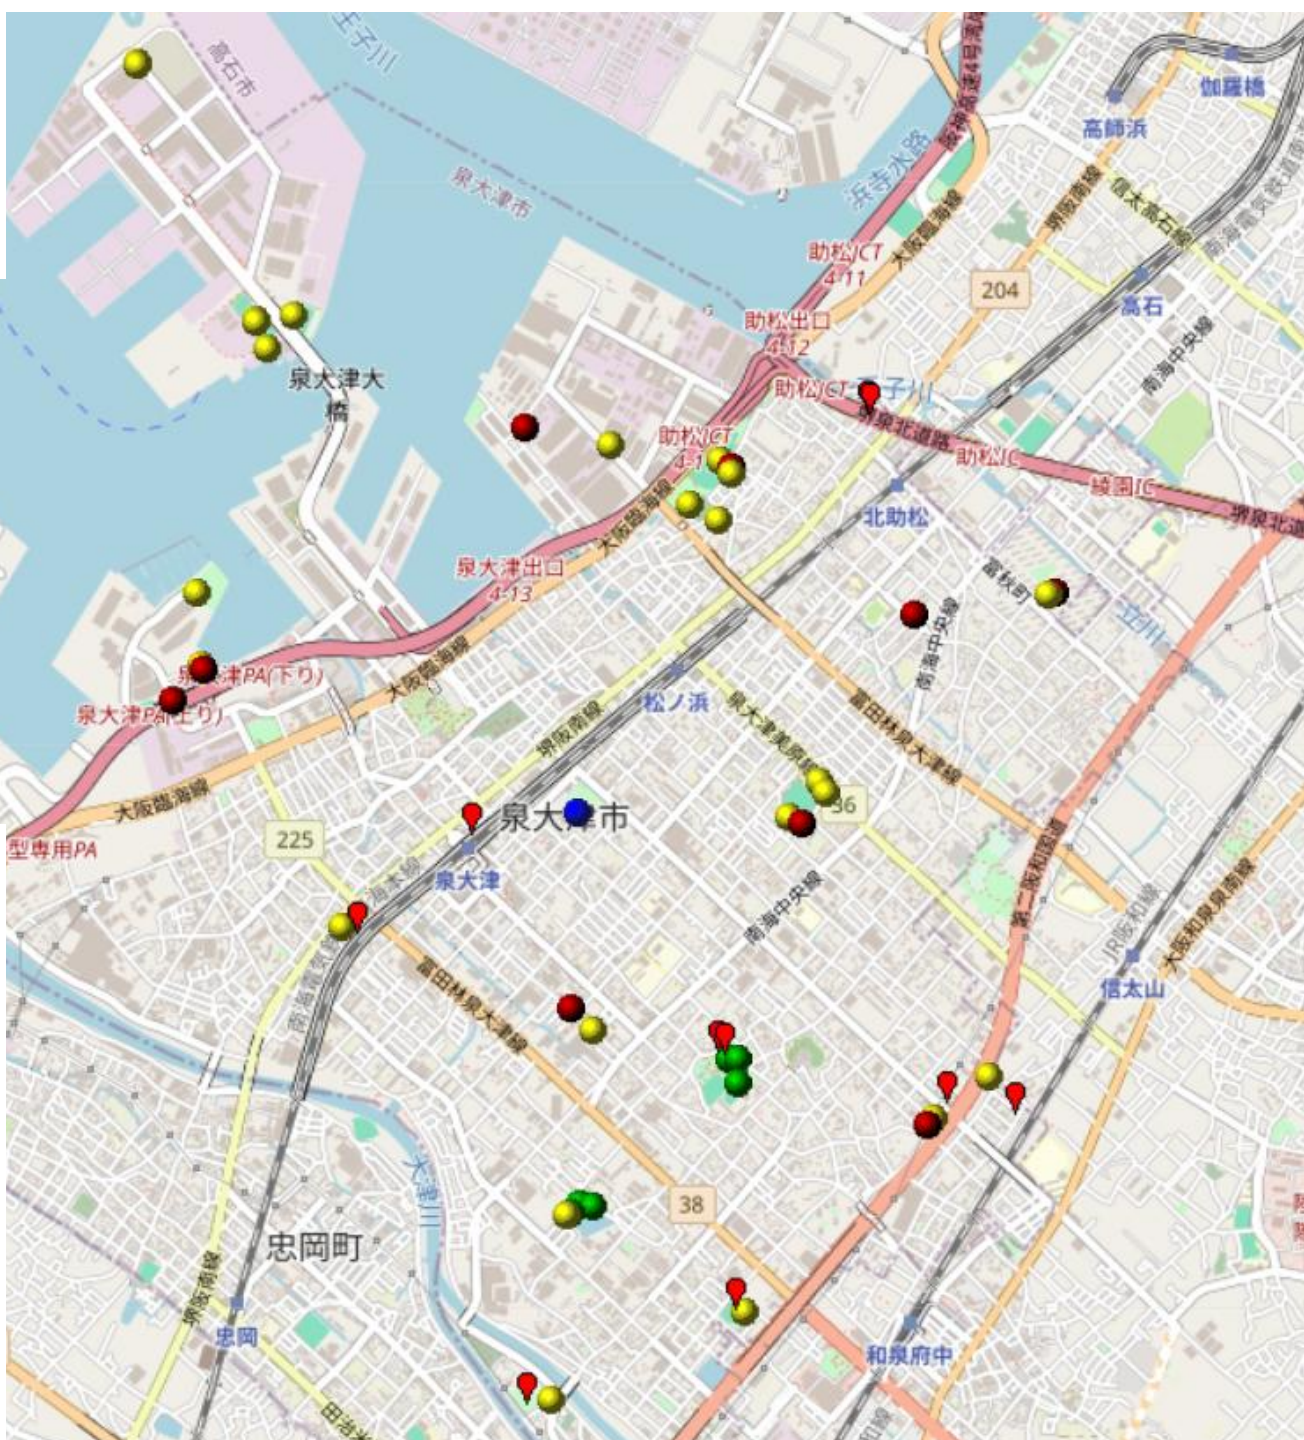

③5 泉大津市 (2024年)

- カンサイタンポポ
- シロバナタンポポ
- セイヨウタンポポ
- アカミタンポポ
- 📍 外来種 (不明)
- ロクアイタンポポ
- ニセカントウタンポポ