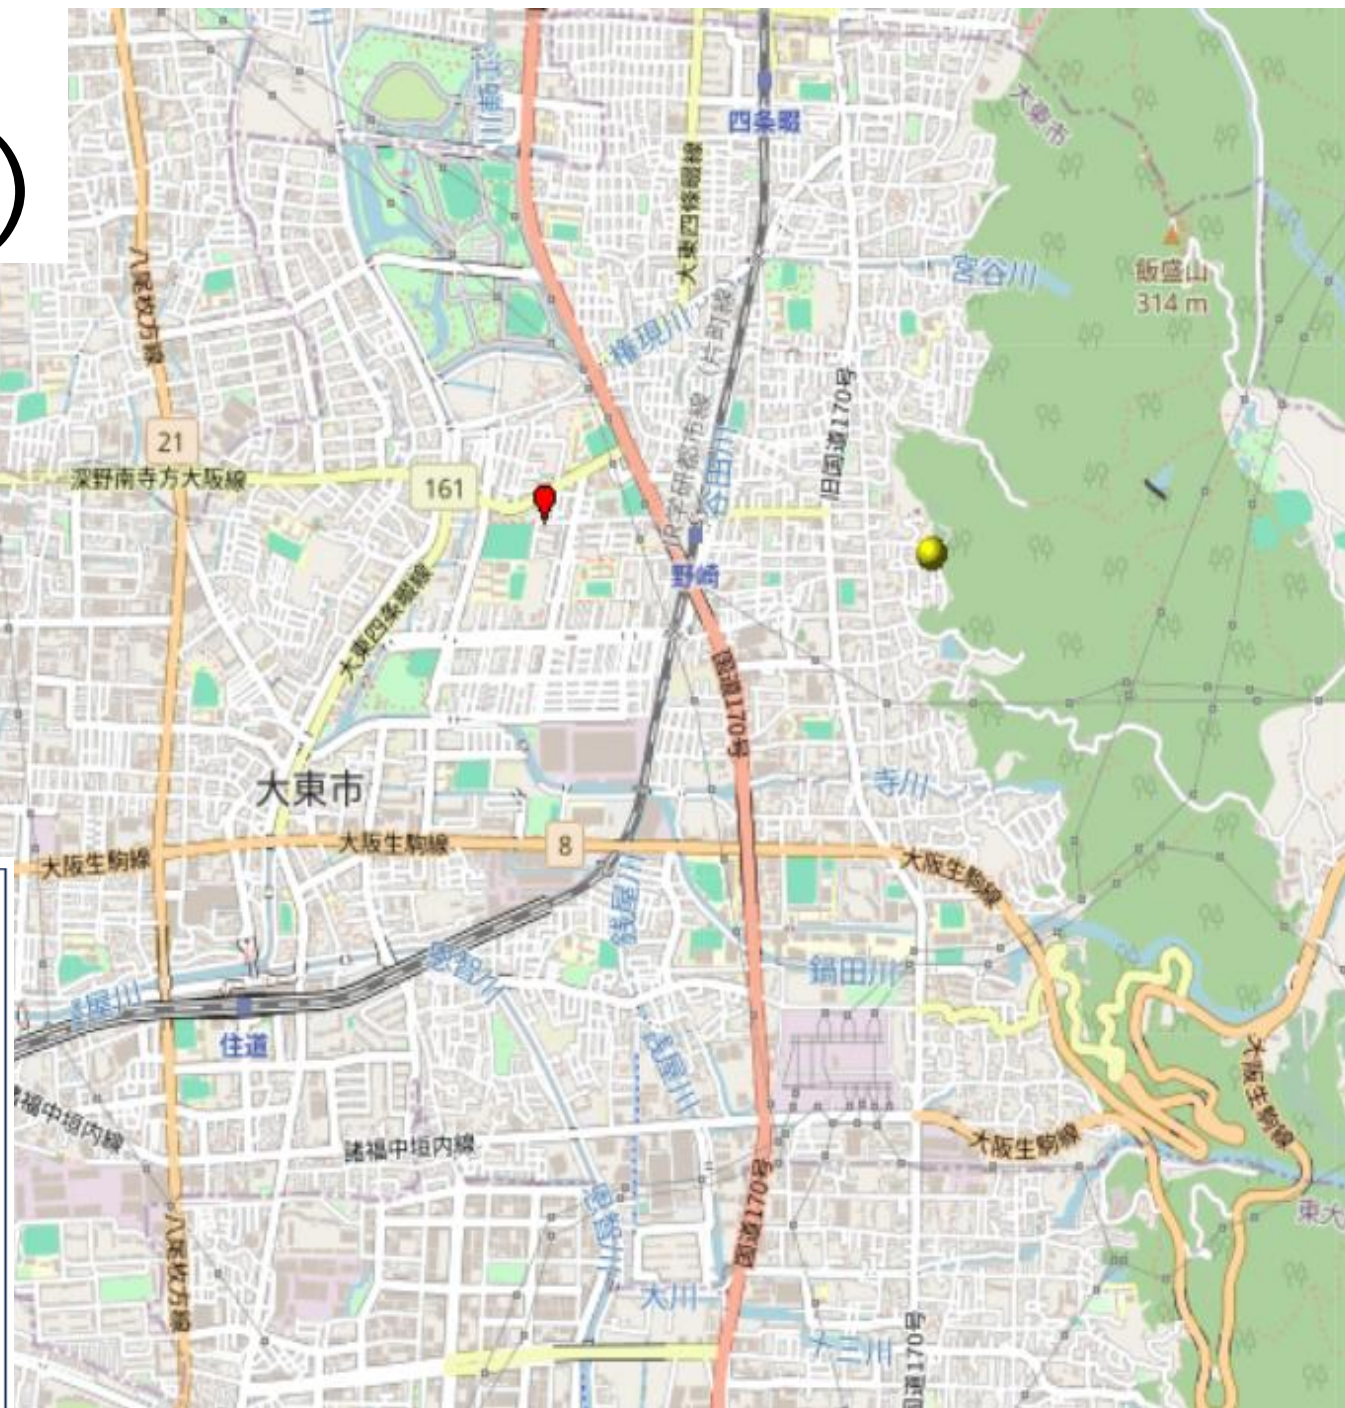

⑰ 大東市 (2024年)

- カンサイタンポポ
- シロバナタンポポ
- セイヨウタンポポ
- アカミタンポポ
- 📍 外来種 (不明)
- ロクアイタンポポ
- ニセカントウタンポポ