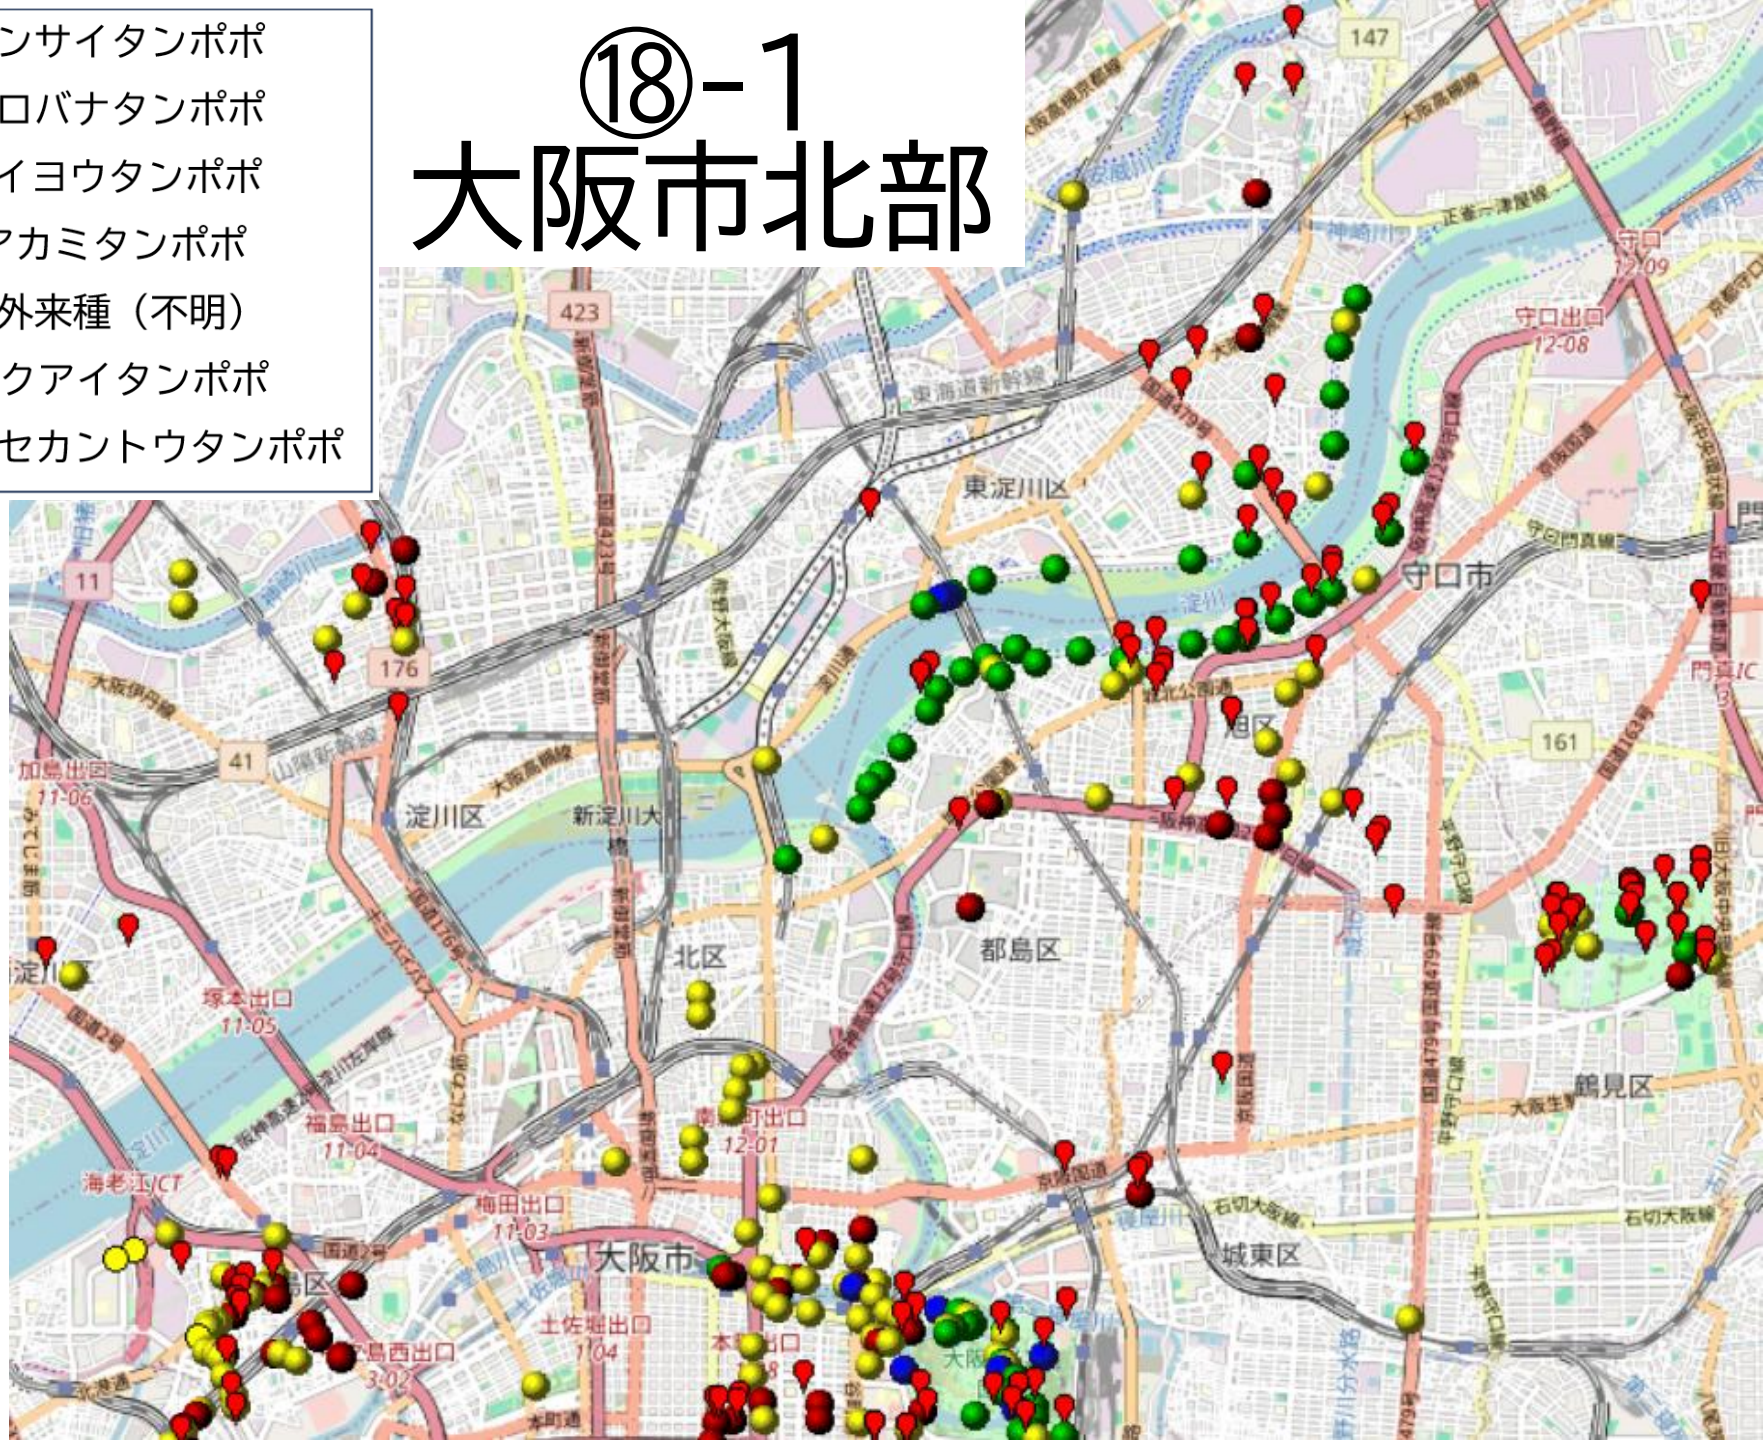

⑰ 大東市 (2024年)

- カンサイタンポポ
- シロバナタンポポ
- セイヨウタンポポ
- アカミタンポポ
- 📍 外来種 (不明)
- ロクアイタンポポ
- ニセカントウタンポポ

⑱ 大阪市 (2024年)

- カンサイタンポポ
- シロバナタンポポ
- セイヨウタンポポ
- アカミタンポポ
- 外来種 (不明)
- ロクアイタンポポ
- ニセカントウタンポポ

⑱-1 大阪市北部

- カンサイタンポポ
- シロバナタンポポ
- セイヨウタンポポ
- アカミタンポポ
- 📍 外来種 (不明)
- ロクアイタンポポ
- ニセカントウタンポポ

⑱-2 大阪市南部

- カンサイタンポポ
- シロバナタンポポ
- セイヨウタンポポ
- アカミタンポポ
- 📍 外来種 (不明)
- ロクアイタンポポ
- ニセカントウタンポポ

⑱ 東大阪市 (2024年)

- カンサイタンポポ
- シロバナタンポポ
- セイヨウタンポポ
- アカミタンポポ
- 外来種 (不明)
- ロクアイタンポポ
- ニセカントウタンポポ

②〇 八尾市 (2024年)

②1 藤井 寺市 (2024年)