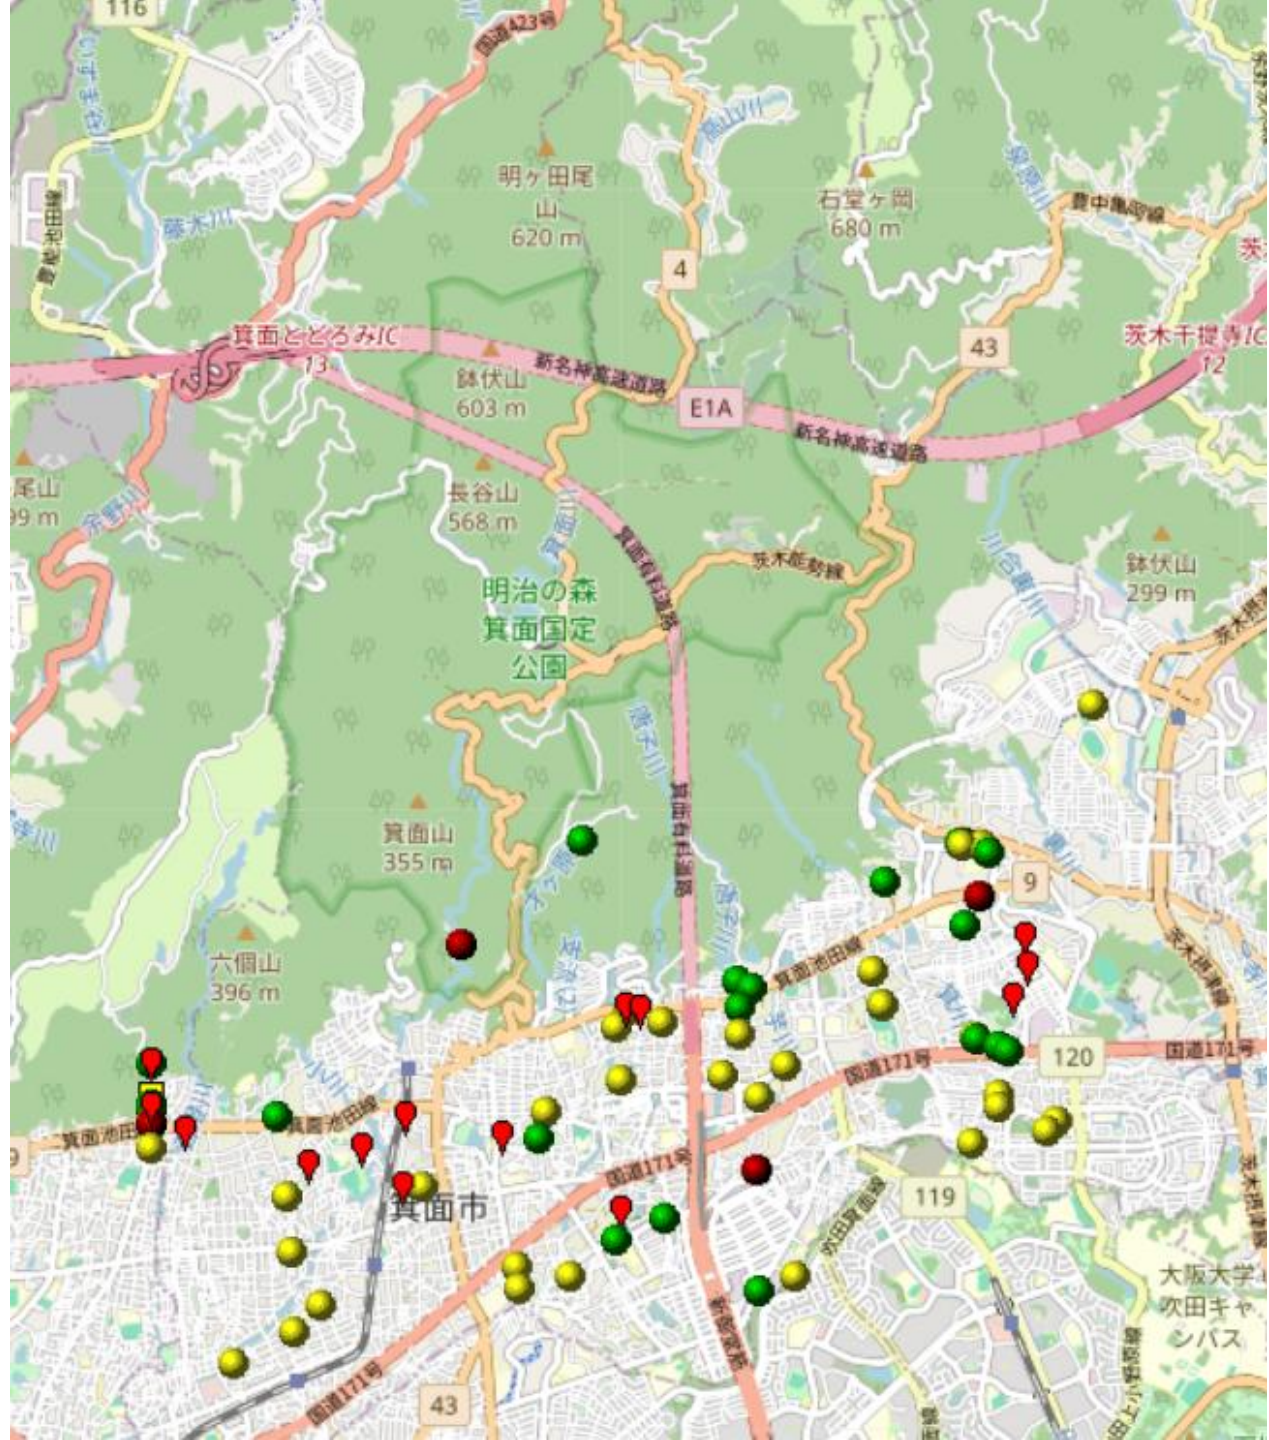

タンポポ分布図(2024年調査)

- | | | | |
|---------|----------|-----------|----------|
| 1.目次 | 14.⑩吹田市 | 27.⑳藤井寺市 | 39.㉓和泉市 |
| 2.大阪府全域 | 15.㉑交野市 | 28.㉒柏原市 | 40.㉔高石市 |
| 3.大阪府北部 | 16.㉒四條畷市 | 29.㉓松原市 | 41.㉕泉大津市 |
| 4.大阪府南部 | 17.㉓摂津市 | 30.㉕羽曳野市 | 42.㉖忠岡町 |
| 5.①能勢町 | 18.㉔門真市 | 31.㉖富田林市 | 43.㉗岸和田市 |
| 6.②豊能町 | 19.㉕守口市 | 32.㉗太子町 | 44.㉘熊取町 |
| 7.③島本町 | 20.㉖高槻市 | 33.㉘大阪狭山市 | 45.㉙貝塚市 |
| 8.④高槻市 | 21.㉗大東市 | 34.㉙河南町 | 46.㉚泉佐野市 |
| 9.⑤茨木市 | 22.㉘大阪市 | 35.㉚千早赤阪村 | 47.㉛田尻町 |
| 10.⑥箕面市 | 24.大阪市北部 | 36.㉛河内長野市 | 48.㉜泉南市 |
| 11.⑦池田市 | 24.大阪市南部 | 36.㉜堺市 | 49.㉝阪南市 |
| 12.⑧枚方市 | 25.㉙東大阪市 | 37.堺市北部 | 50.㉞岬町 |
| 13.⑨豊中市 | 26.㉚八尾市 | 38.堺市南部 | |

大阪府 (2024年)

- カンサイタンポポ
- シロバナタンポポ
- セイヨウタンポポ
- アカミタンポポ
- 外来種 (不明)
- ロクアイタンポポ
- ニセカントウタンポポ

大阪府北部 (2024年)

- カンサイタンポポ
- シロバナタンポポ
- セイヨウタンポポ
- アカミタンポポ
- 外来種 (不明)
- ロクアイタンポポ
- ニセカントウタンポポ

大阪府南部 (2024年)

- カンサイタンポポ
- シロバナタンポポ
- セイヨウタンポポ
- アカミタンポポ
- 📍 外来種 (不明)
- ロクアイタンポポ
- ニセカントウタンポポ

① 能勢町
(2024年)

② 豊能町 (2024年)

- カンサイタンポポ
- シロバナタンポポ
- セイヨウタンポポ
- アカミタンポポ
- 外来種 (不明)
- ロクアイタンポポ
- ニセカントウタンポポ

③ 島本町
(2024年)

- データなし

④ 高槻市 (2024年)

- カンサイタンポポ
- シロバナタンポポ
- セイヨウタンポポ
- アカミタンポポ
- 📍 外来種 (不明)
- ロクアイタンポポ
- ニセカントウタンポポ

⑤ 茨木市 (2024年)

- カンサイタンポポ
- シロバナタンポポ
- セイヨウタンポポ
- アカミタンポポ
- 📍 外来種 (不明)
- ロクアイタンポポ
- ニセカントウタンポポ

⑥ 箕面市 (2024年)

- カンサイタンポポ
- シロバナタンポポ
- セイヨウタンポポ
- アカミタンポポ
- 📍 外来種 (不明)
- ロクアイタンポポ
- ニセカントウタンポポ

⑦ 池田市 (2024年)

- カンサイタンポポ
- シロバナタンポポ
- セイヨウタンポポ
- アカミタンポポ
- 📍 外来種 (不明)
- ロクアイタンポポ
- ニセカントウタンポポ