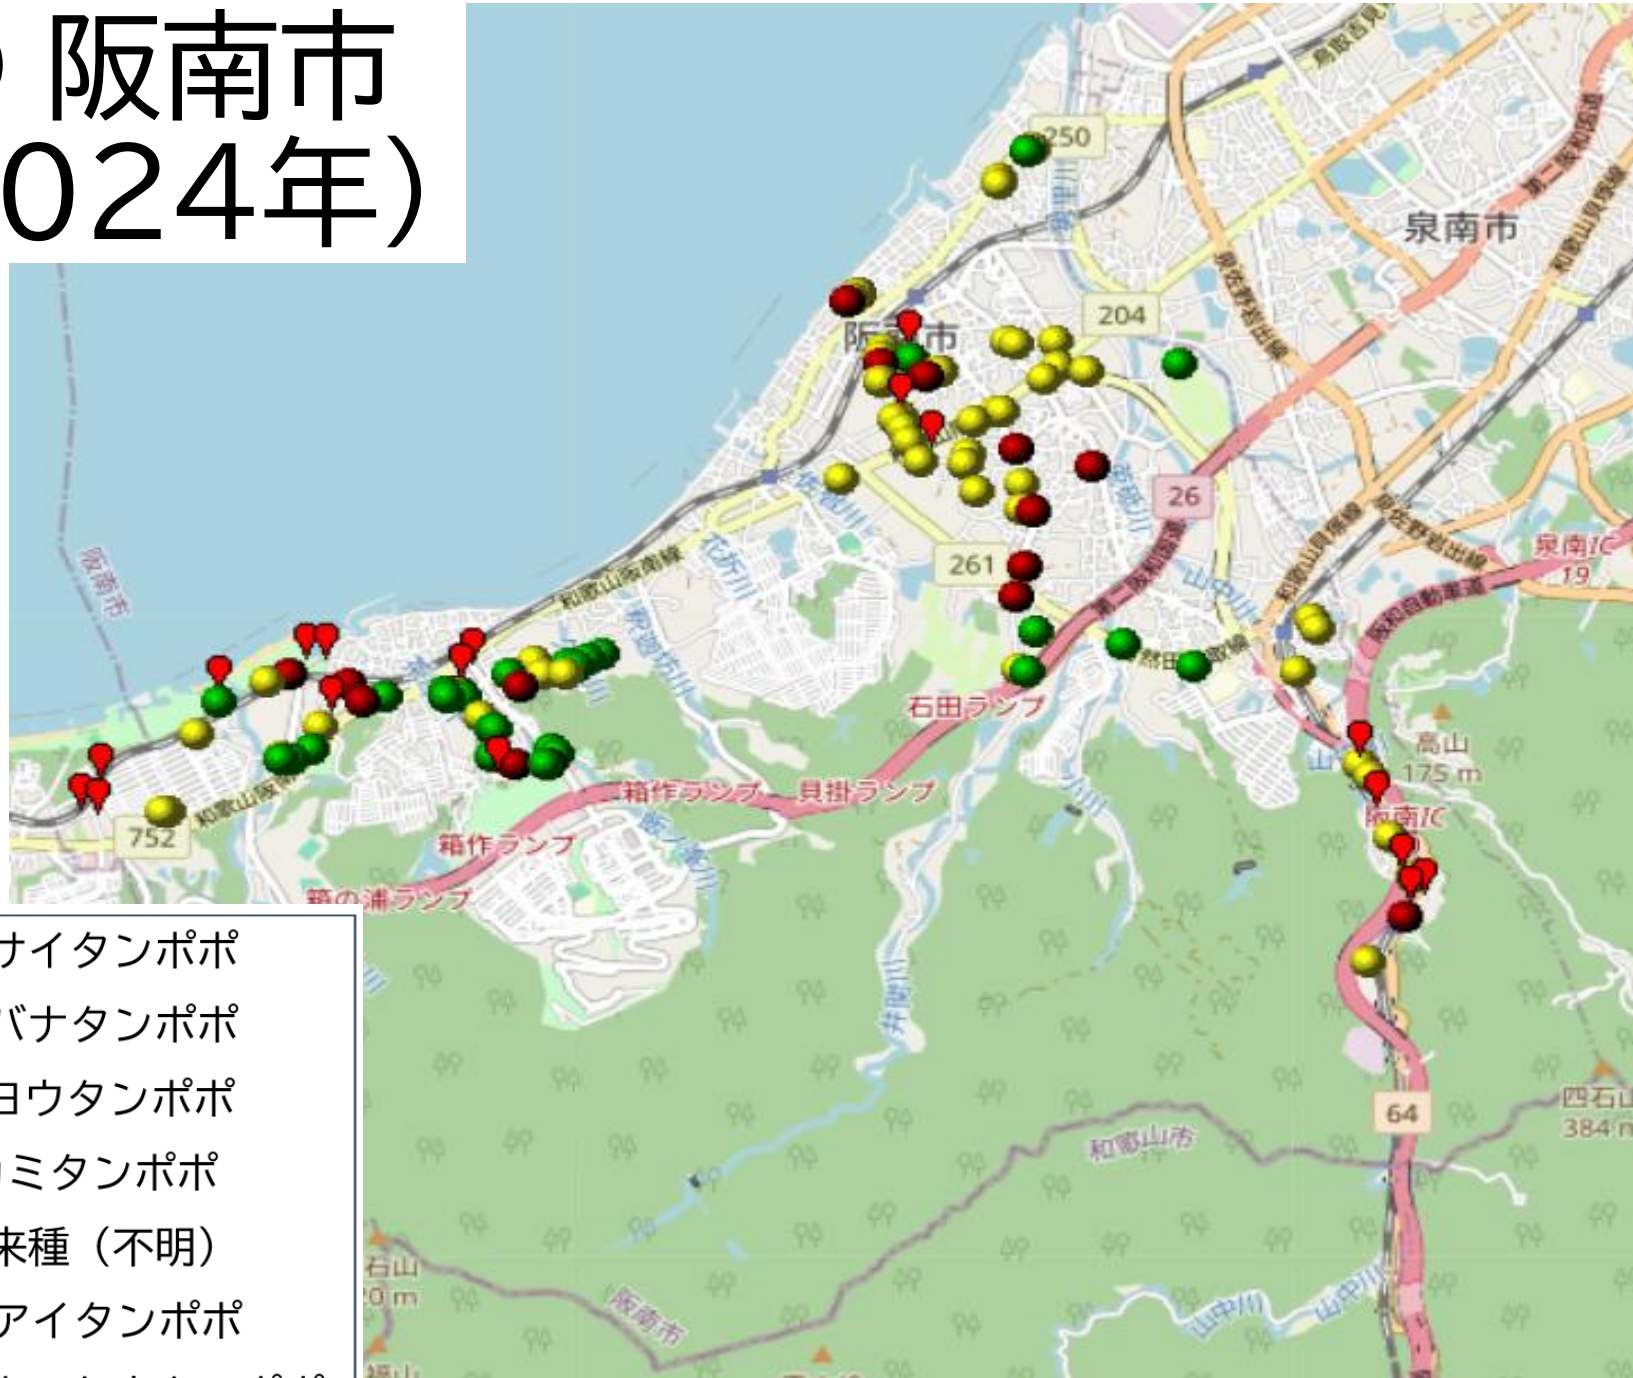

④③ 阪南市 (2024年)

- カンサイタンポポ
- シロバナタンポポ
- セイヨウタンポポ
- アカミタンポポ
- 外来種 (不明)
- ロクアイタンポポ
- ニセカントウタンポポ