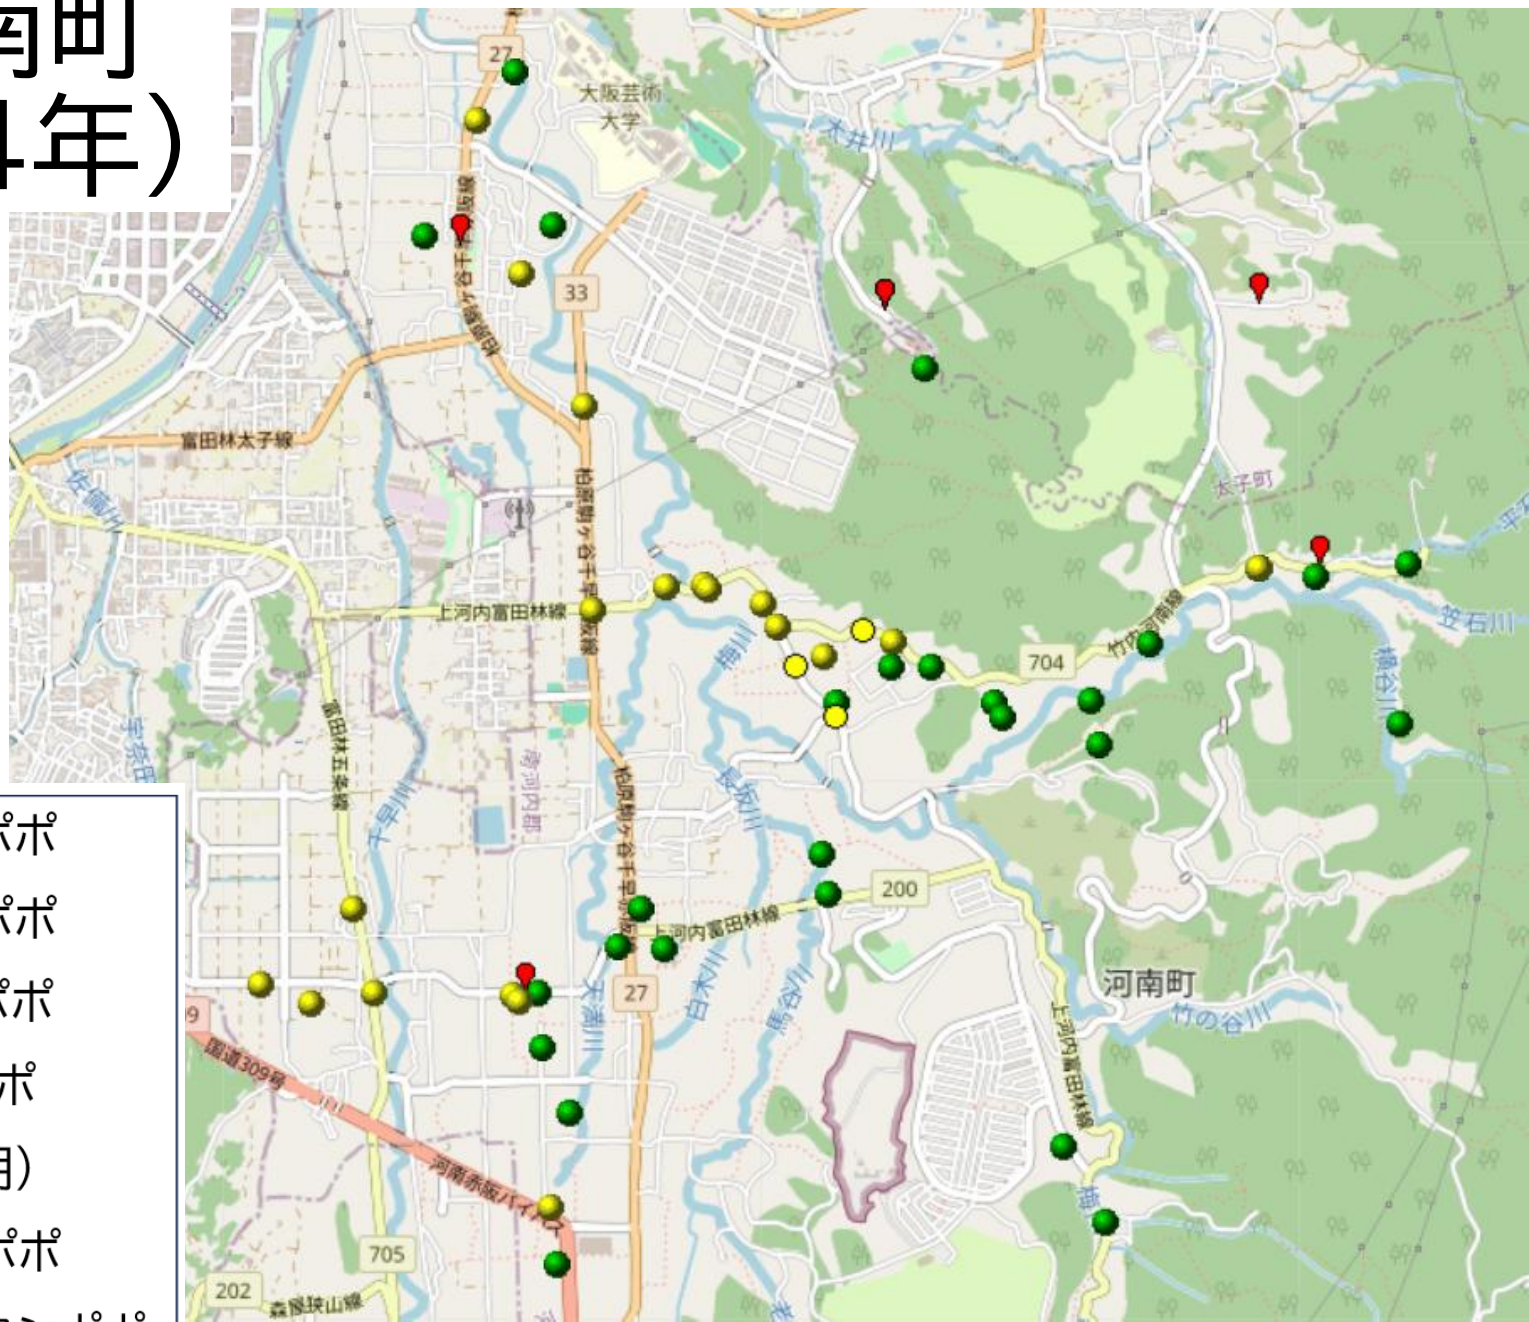

②⑨ 河南町 (2024年)

- カンサイタンポポ
- シロバナタンポポ
- セイヨウタンポポ
- アカミタンポポ
- 📍 外来種 (不明)
- ロクアイタンポポ
- ニセカントウタンポポ