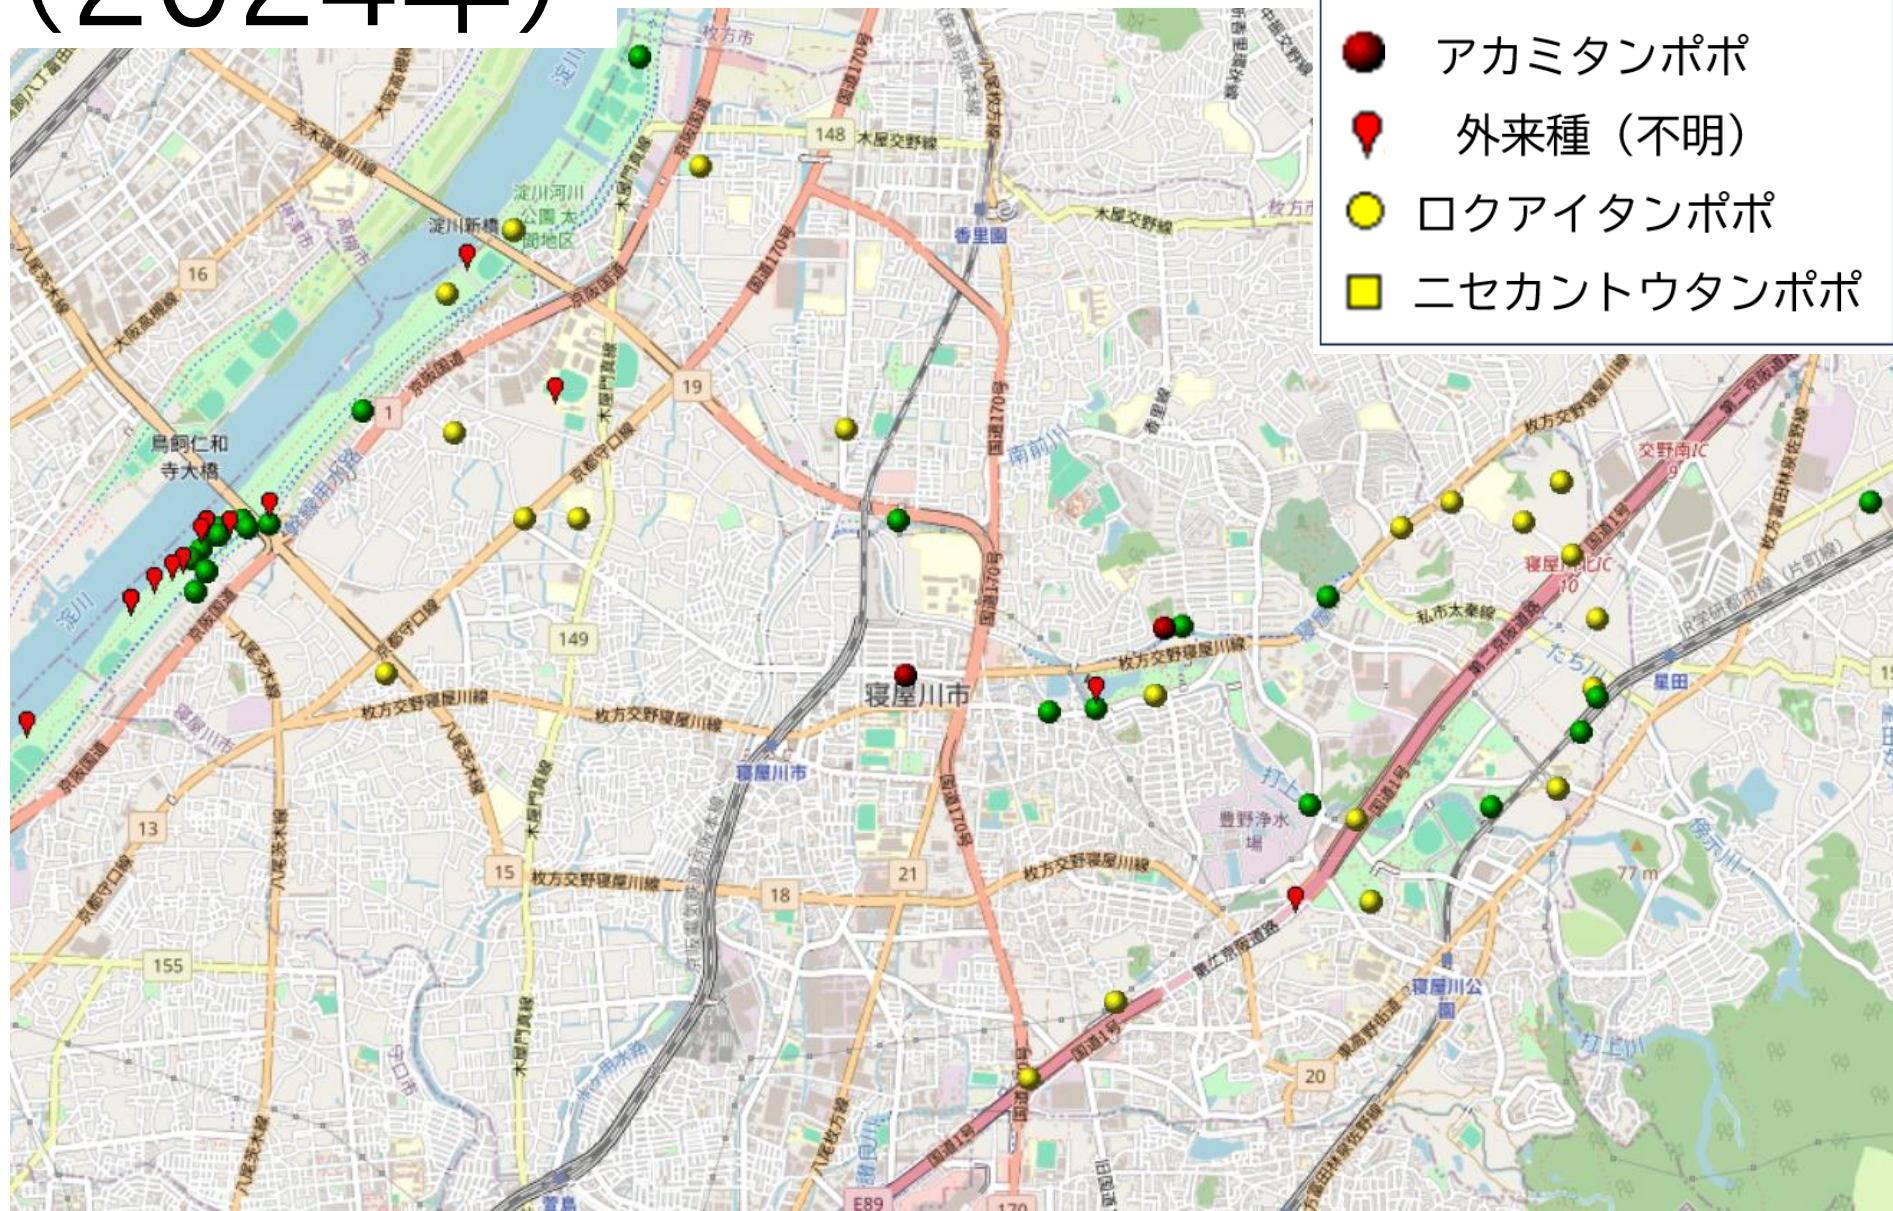

⑫ 寝屋川市 (2024年)

- カンサイタンポポ
- シロバナタンポポ
- セイヨウタンポポ
- アカミタンポポ
- 📍 外来種 (不明)
- ロクアイタンポポ
- ニセカントウタンポポ