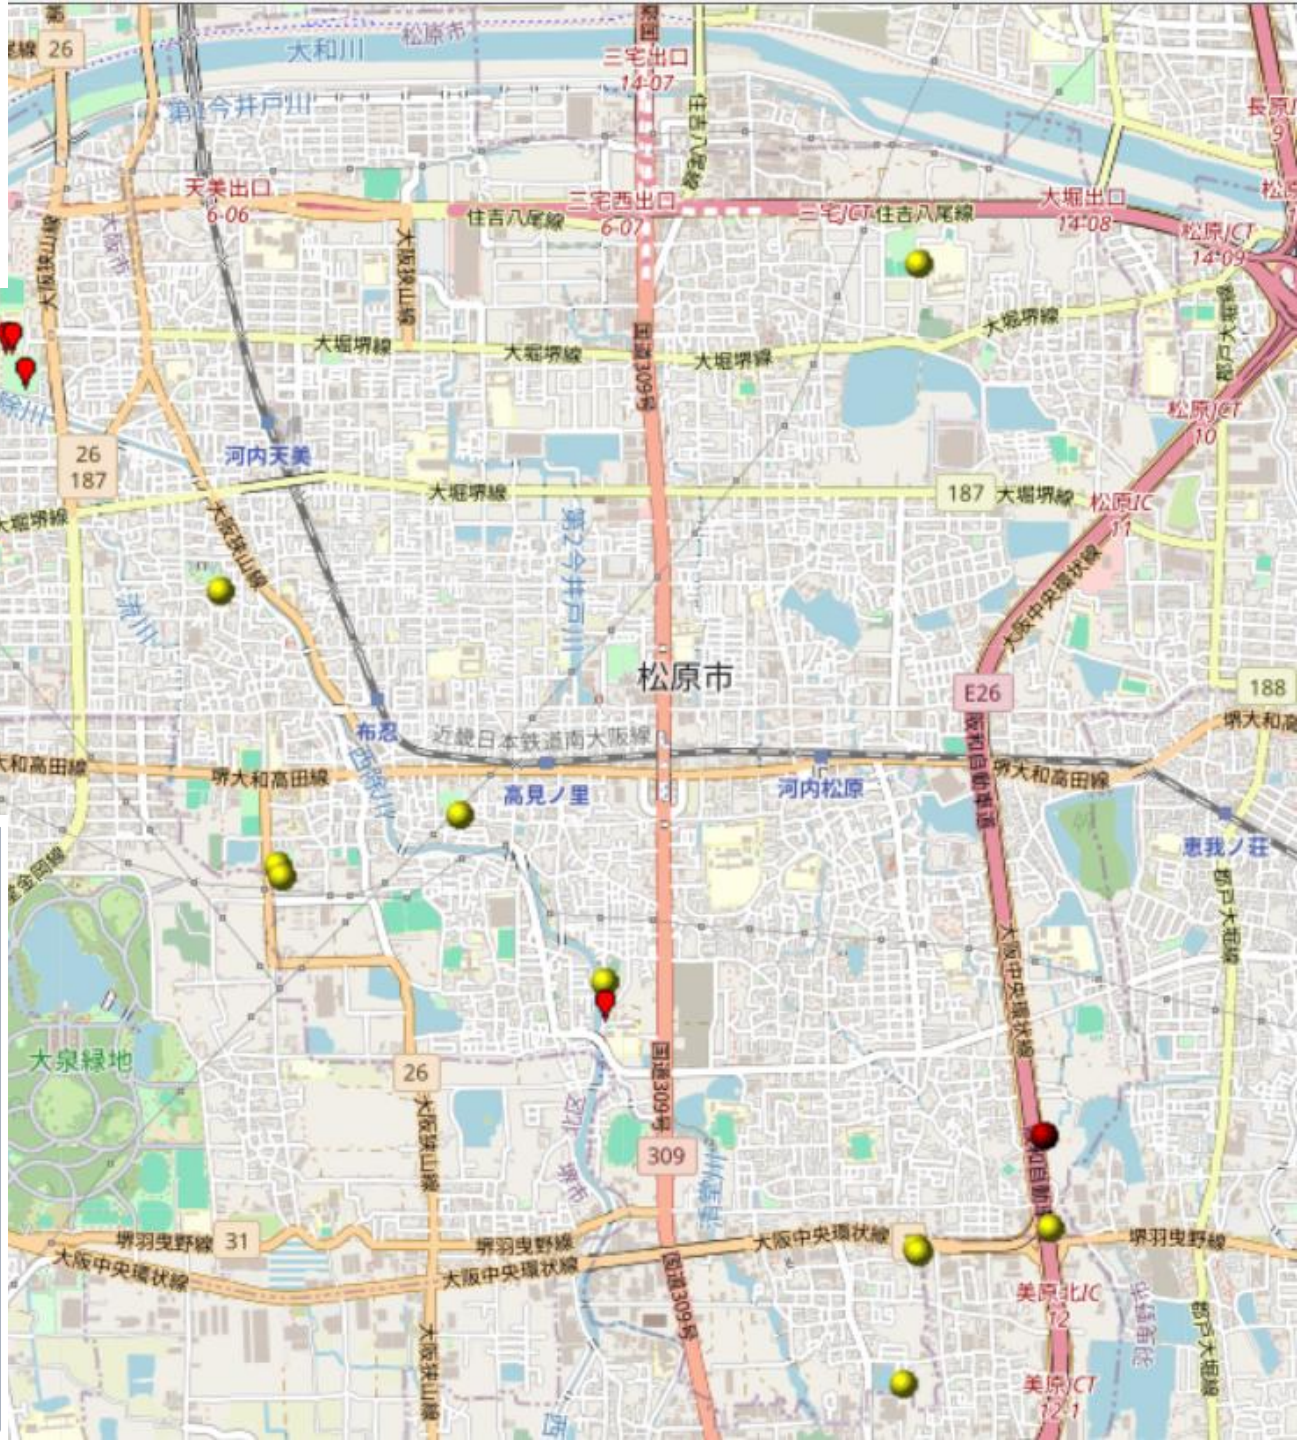

②③ 松原市 (2024年)

- カンサイタンポポ
- シロバナタンポポ
- セイヨウタンポポ
- アカミタンポポ
- 📍 外来種 (不明)
- ロクアイタンポポ
- ニセカントウタンポポ