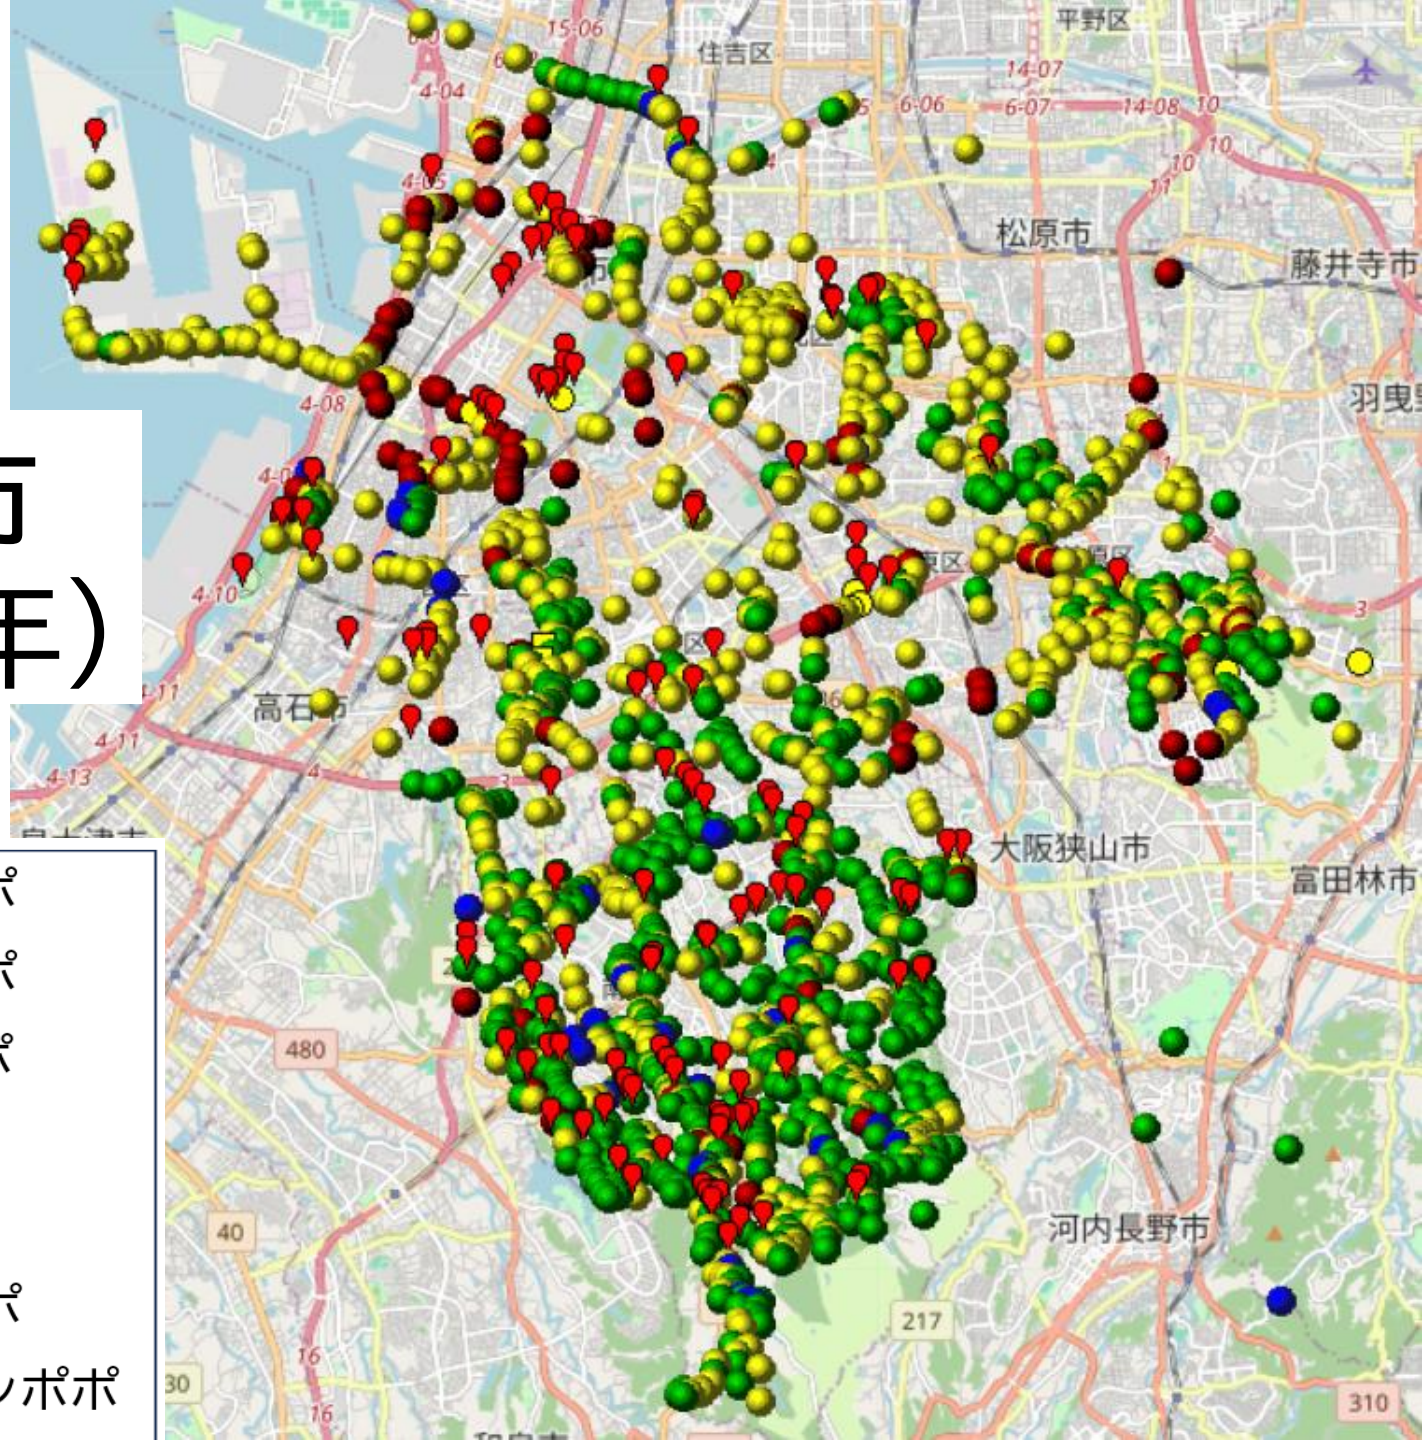

②⑧ 大阪狭山市 (2024年)

- カンサイタンポポ
- シロバナタンポポ
- セイヨウタンポポ
- アカミタンポポ
- 📍 外来種 (不明)
- ロクアイタンポポ
- ニセカントウタンポポ

②⑨ 河南町 (2024年)

- カンサイタンポポ
- シロバナタンポポ
- セイヨウタンポポ
- アカミタンポポ
- 📍 外来種 (不明)
- ロクアイタンポポ
- ニセカントウタンポポ

③⑩ 千早 赤阪村 (2024年)

- カンサイタンポポ
- シロバナタンポポ
- セイヨウタンポポ
- アカミタンポポ
- 外来種 (不明)
- ロクアイタンポポ
- ニセカントウタンポポ

③1河内 長野市 (2024年)

- カンサイタンポポ
- シロバナタンポポ
- セイヨウタンポポ
- アカミタンポポ
- 外来種 (不明)
- ロクアイタンポポ
- ニセカントウタンポポ

③② 堺市 (2024年)

- カンサイタンポポ
- シロバナタンポポ
- セイヨウタンポポ
- アカミタンポポ
- 📍 外来種 (不明)
- ロクアイタンポポ
- ニセカントウタンポポ