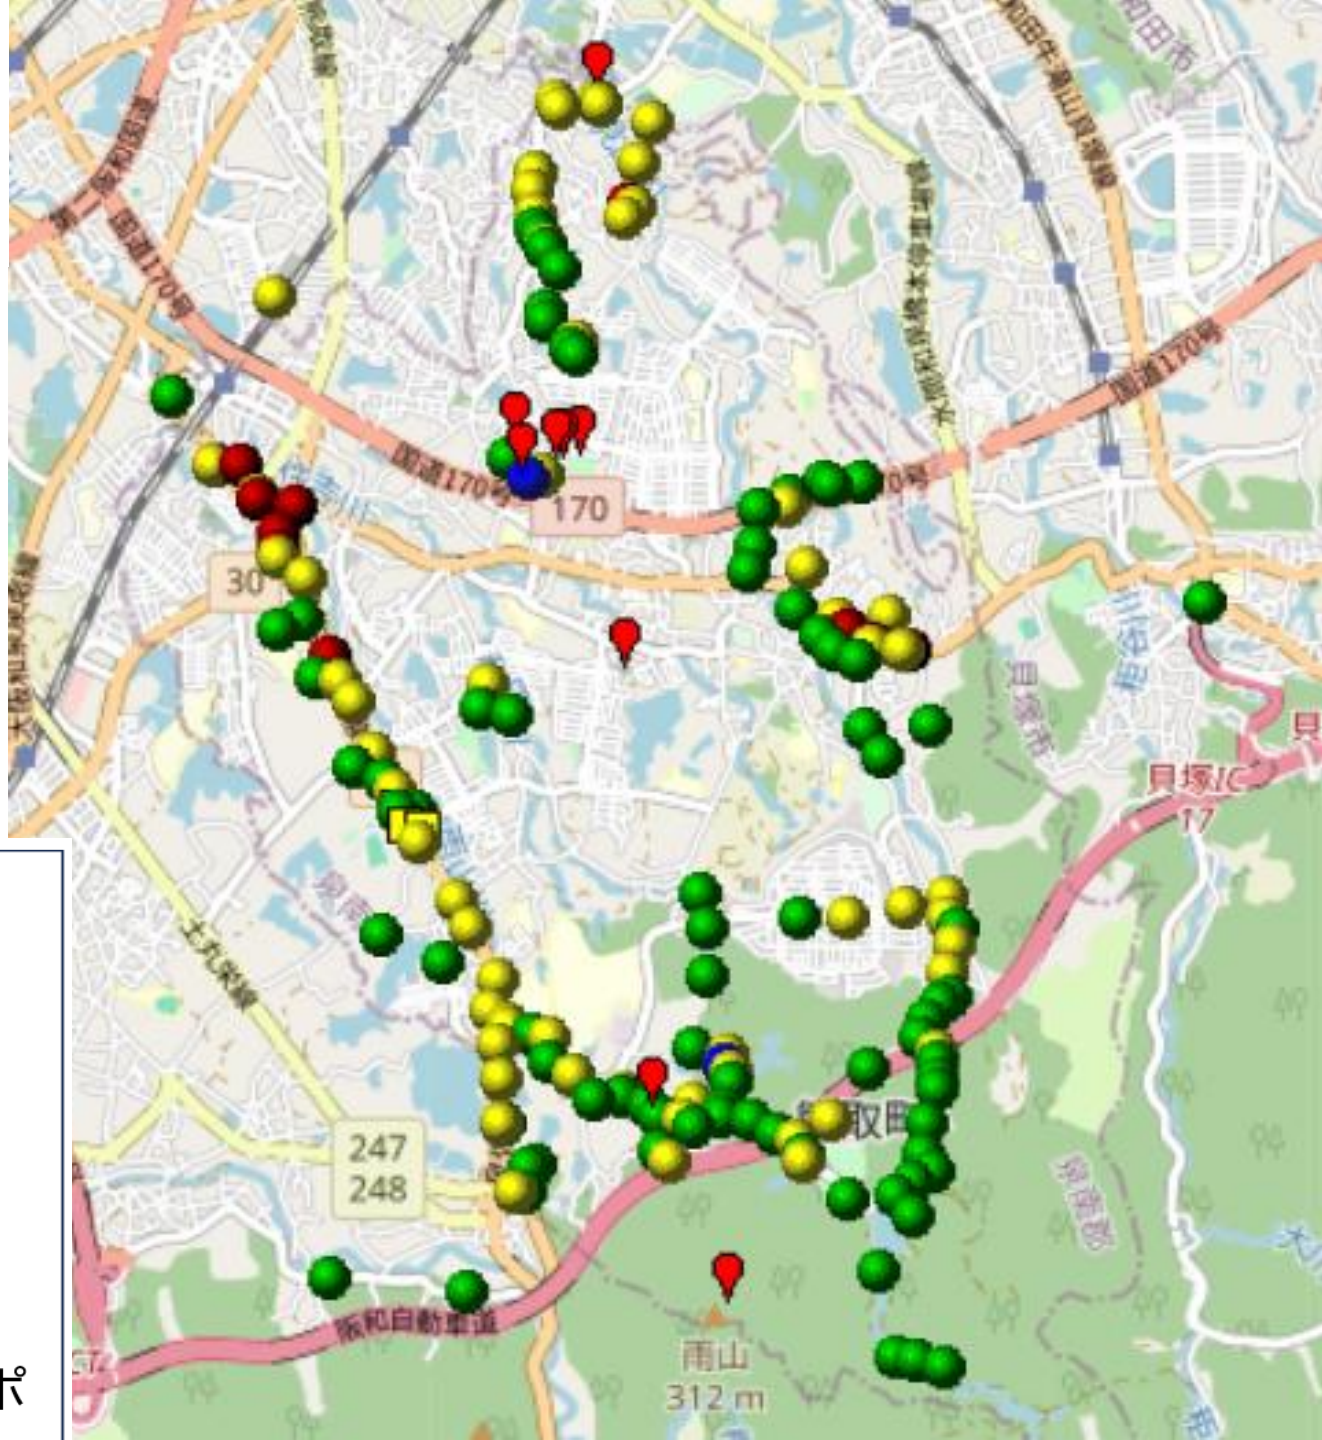

③⑧ 熊取町 (2024年)

- カンサイタンポポ
- シロバナタンポポ
- セイヨウタンポポ
- アカミタンポポ
- 📍 外来種 (不明)
- ロクアイタンポポ
- ニセカントウタンポポ