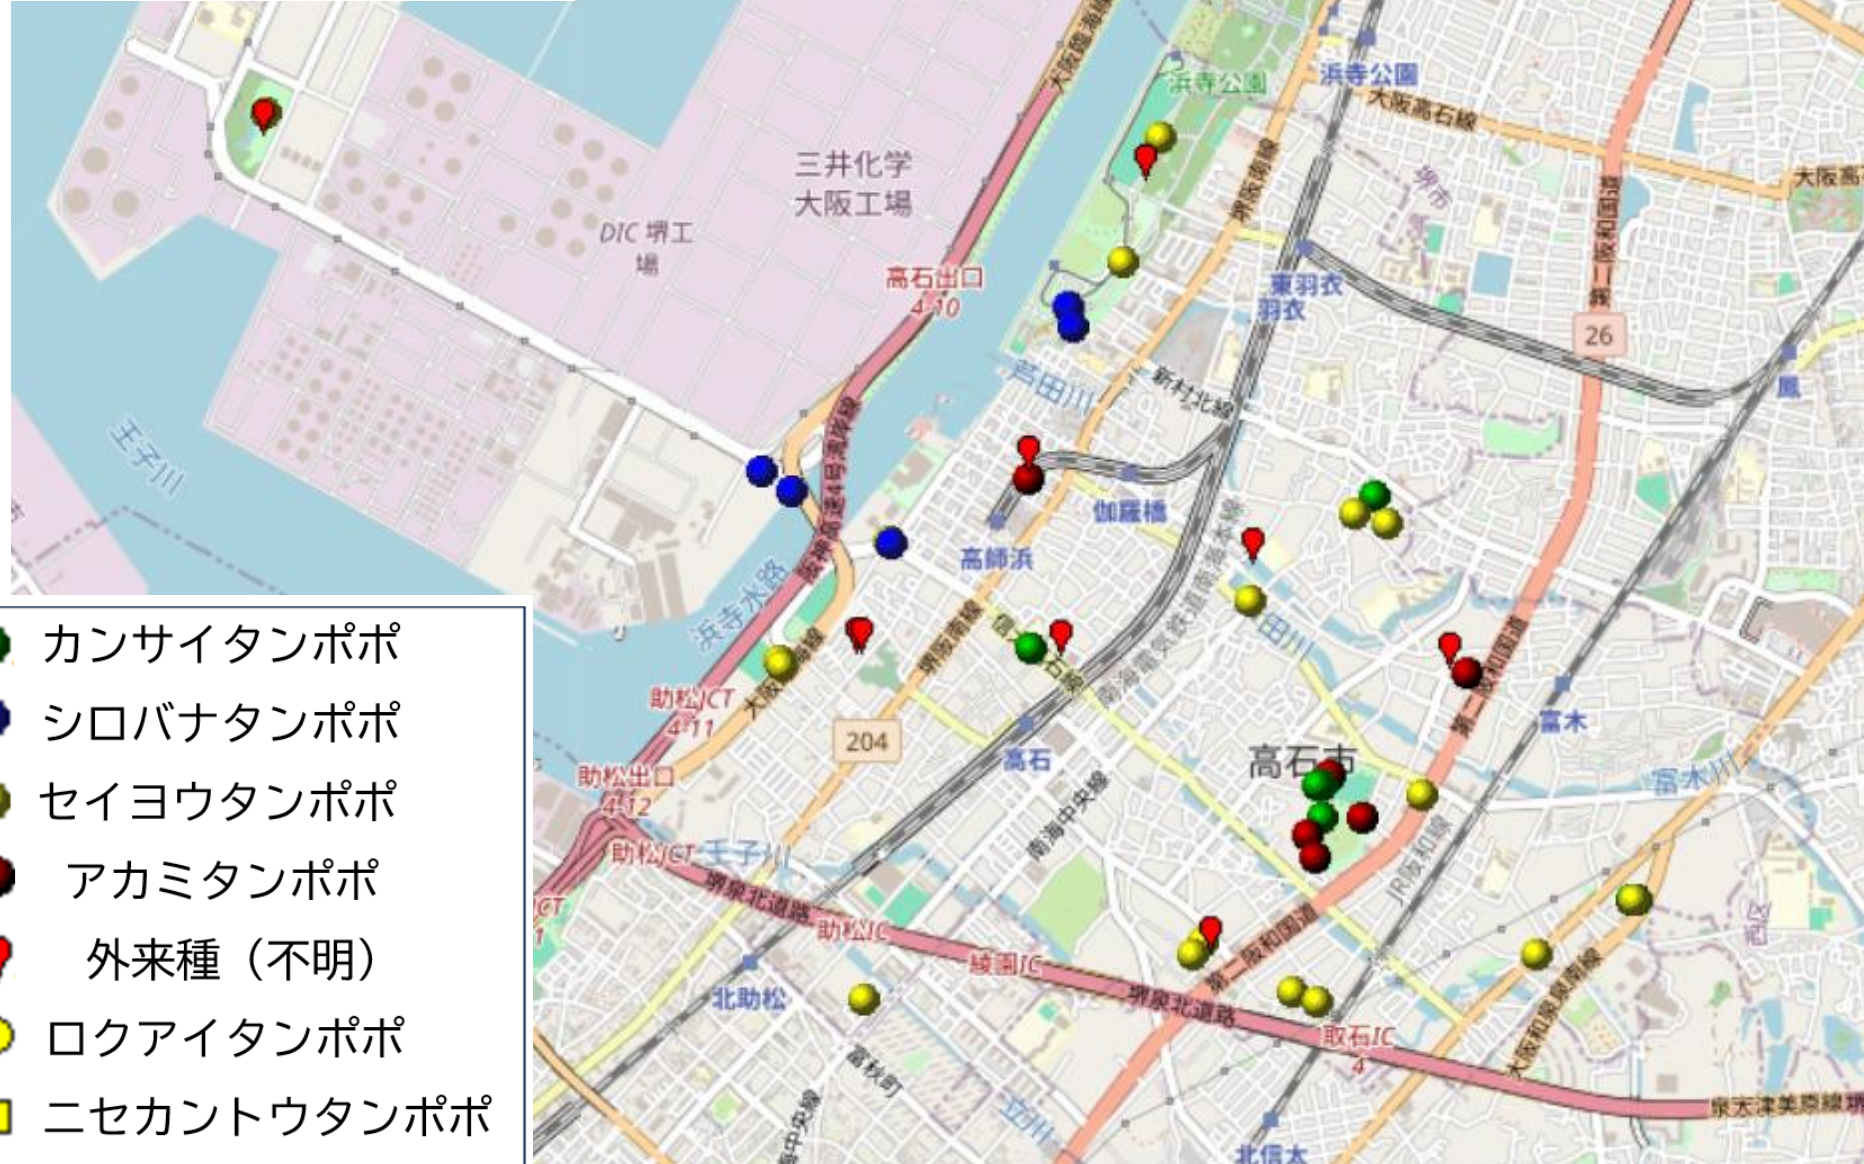

③4 高石市 (2024年)

- カンサイタンポポ
- シロバナタンポポ
- セイヨウタンポポ
- アカミタンポポ
- 📍 外来種 (不明)
- ロクアイタンポポ
- ニセカントウタンポポ