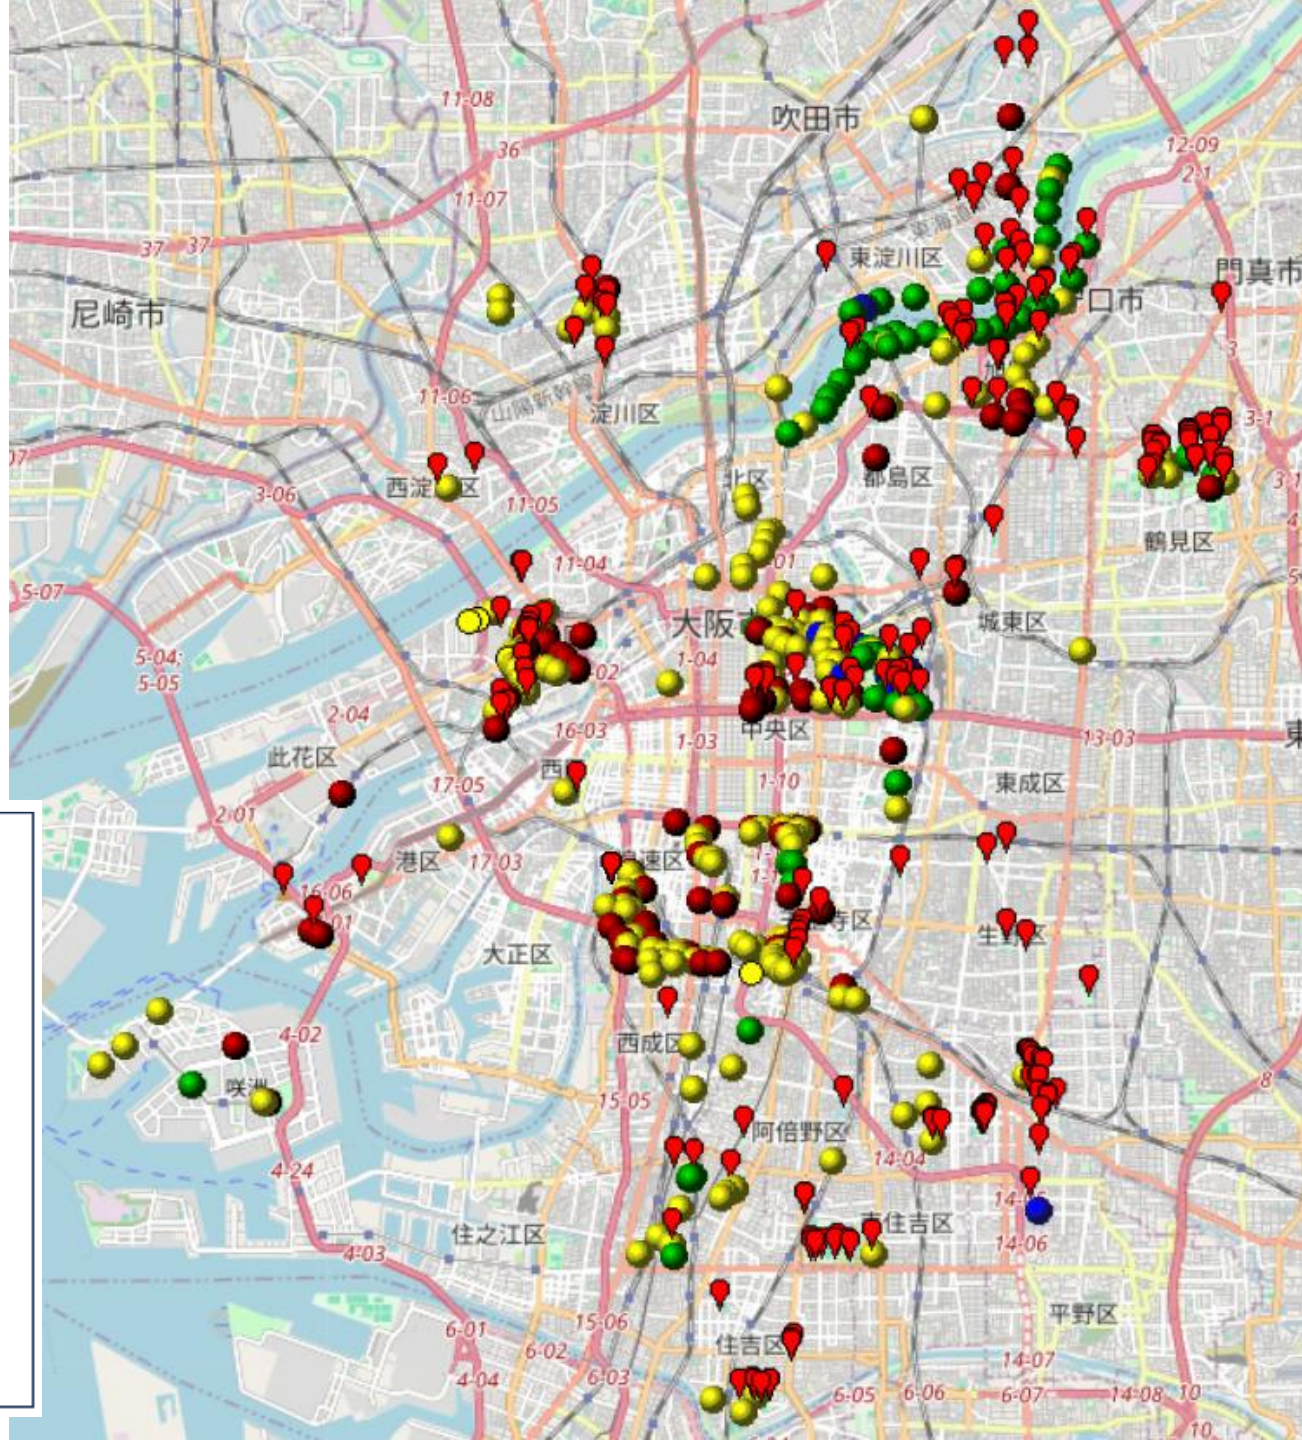

⑱ 大阪市 (2024年)

- カンサイタンポポ
- シロバナタンポポ
- セイヨウタンポポ
- アカミタンポポ
- 外来種 (不明)
- ロクアイタンポポ
- ニセカントウタンポポ