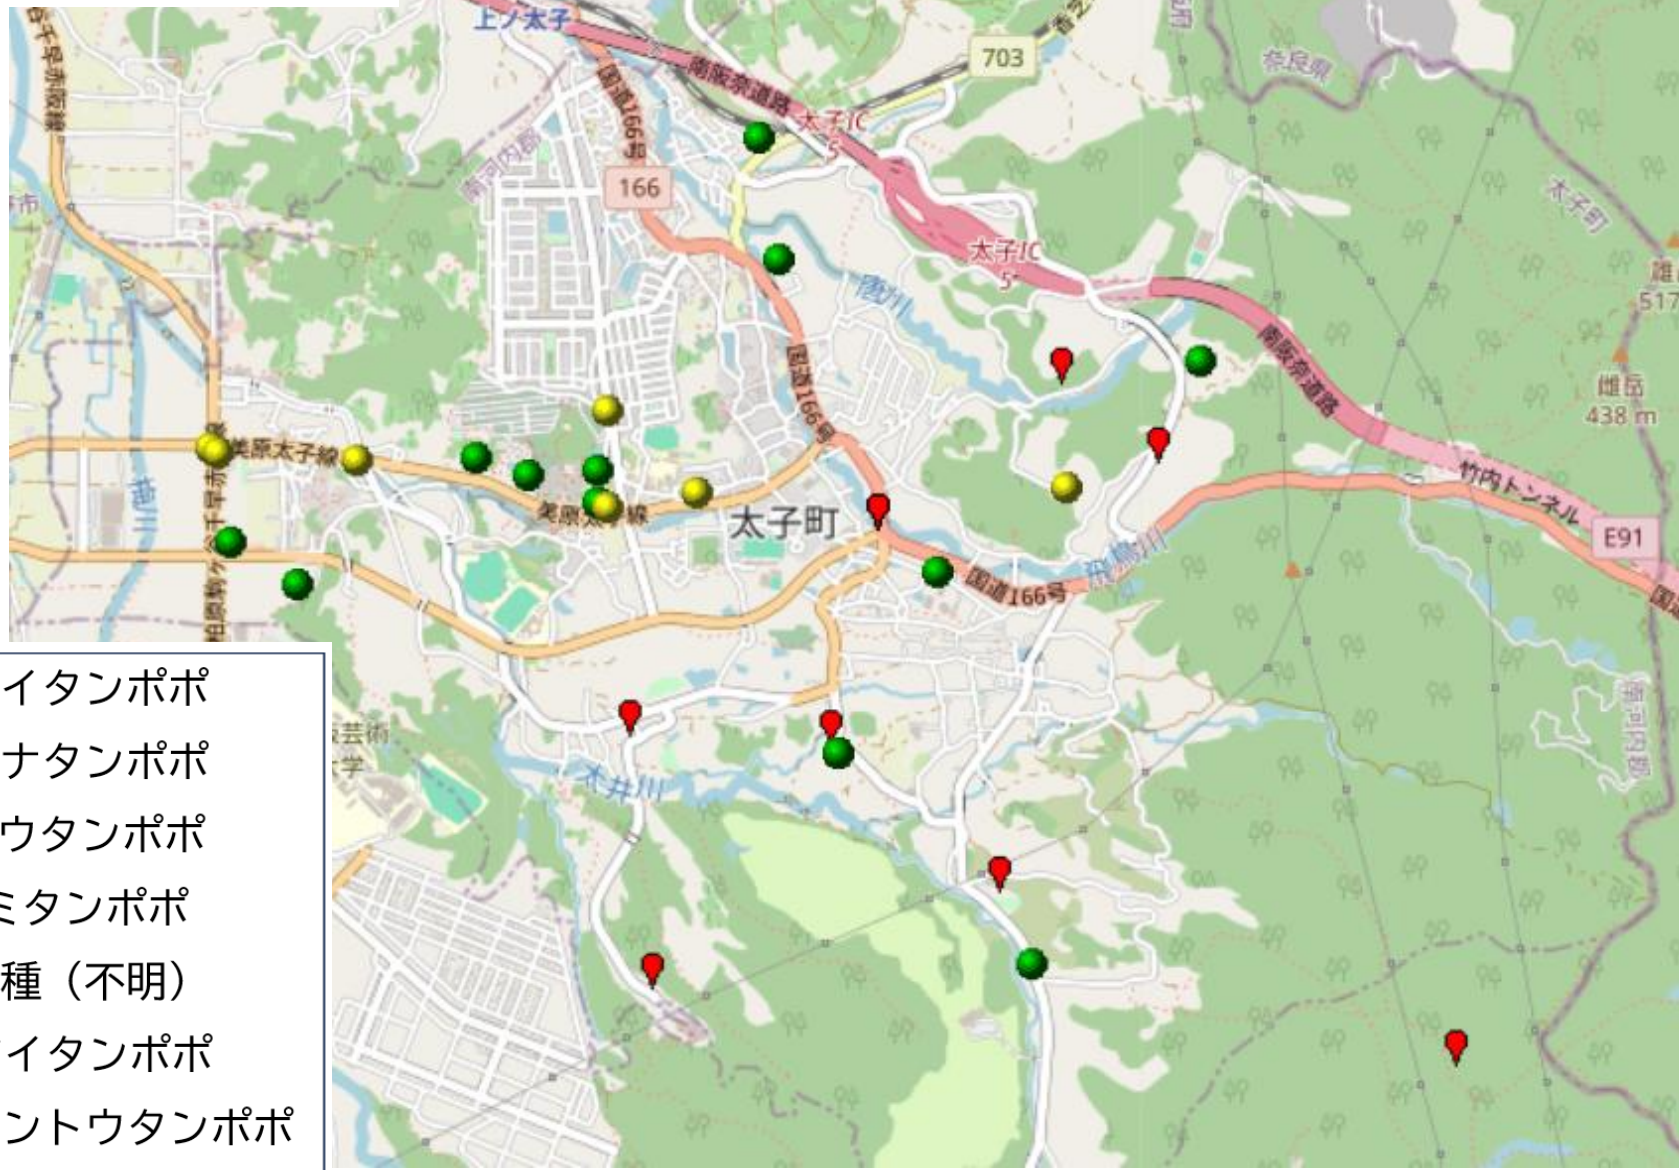

②7 太子町 (2024年)