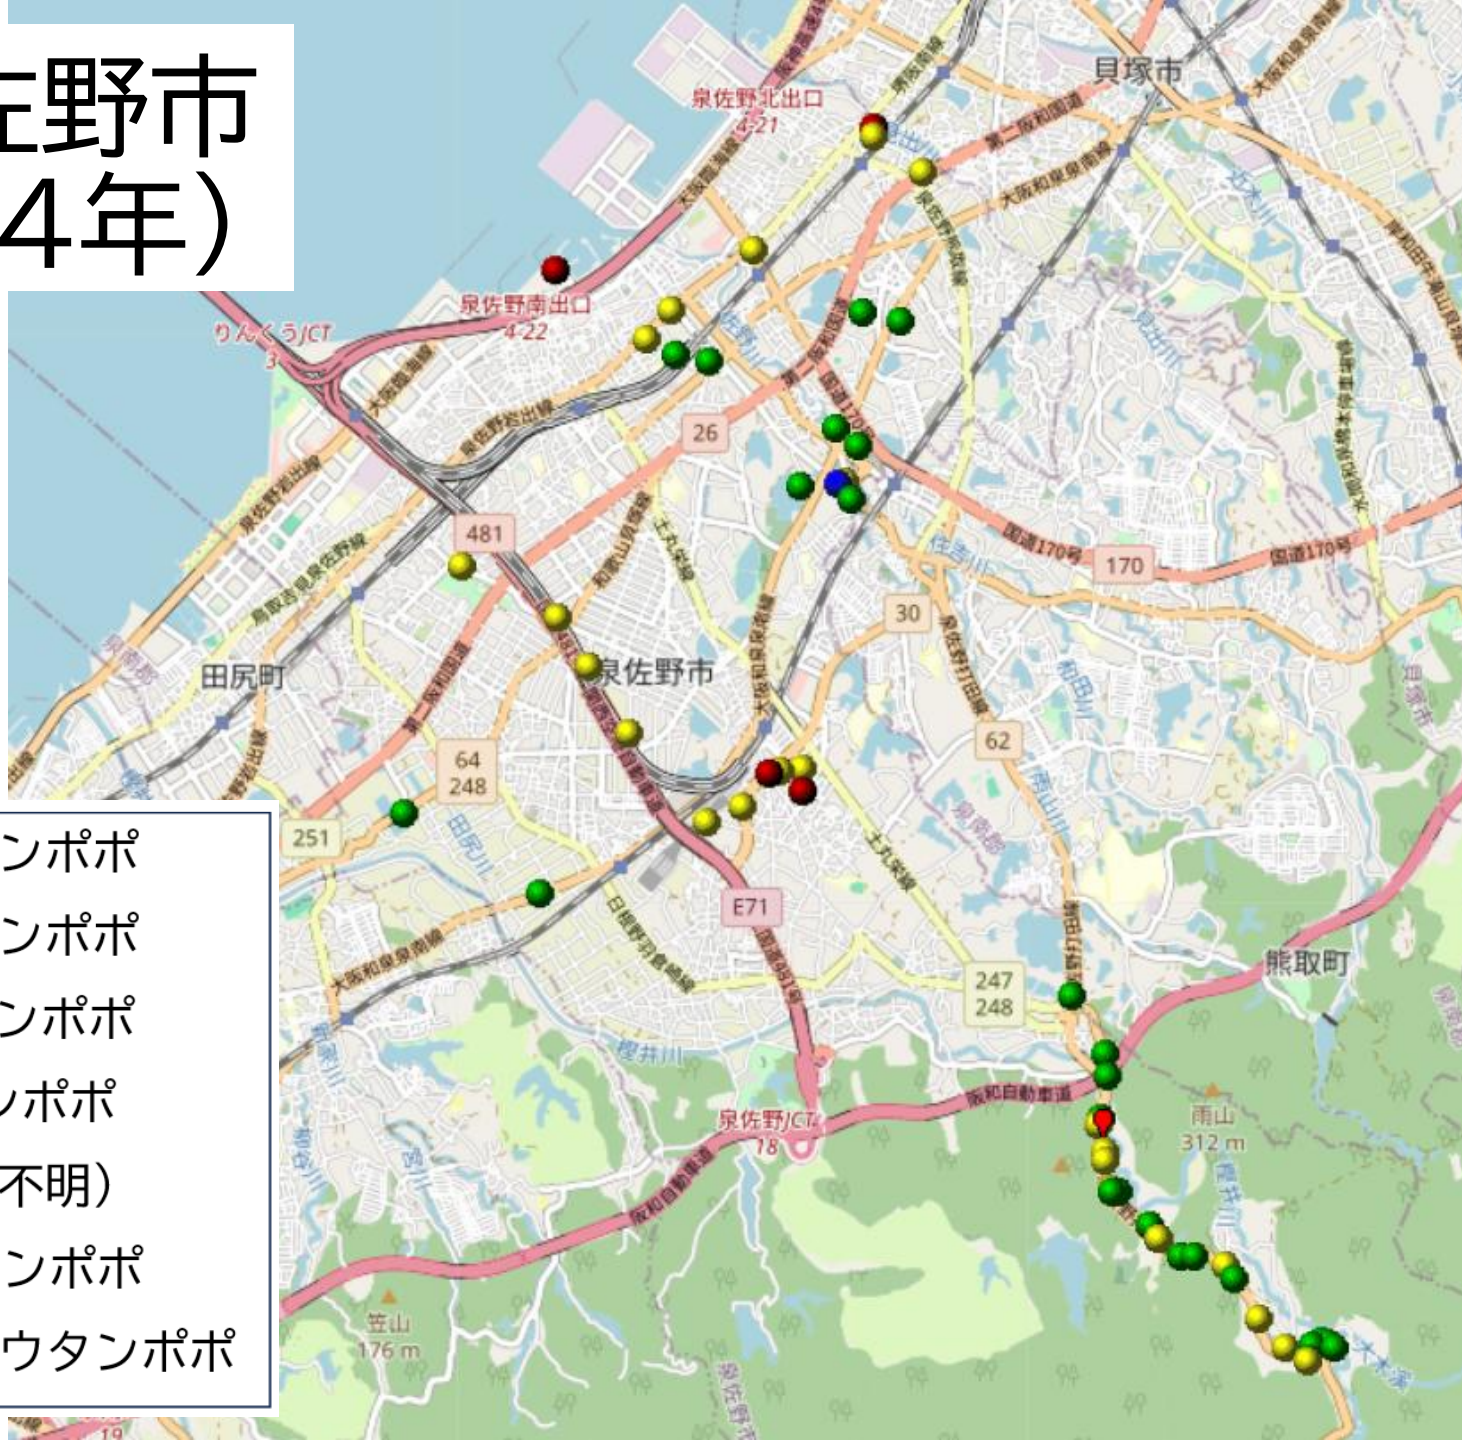

④④ 泉佐野市 (2024年)

- カンサイタンポポ
- シロバナタンポポ
- セイヨウタンポポ
- アカミタンポポ
- 📍 外来種 (不明)
- ロクアイタンポポ
- ニセカントウタンポポ