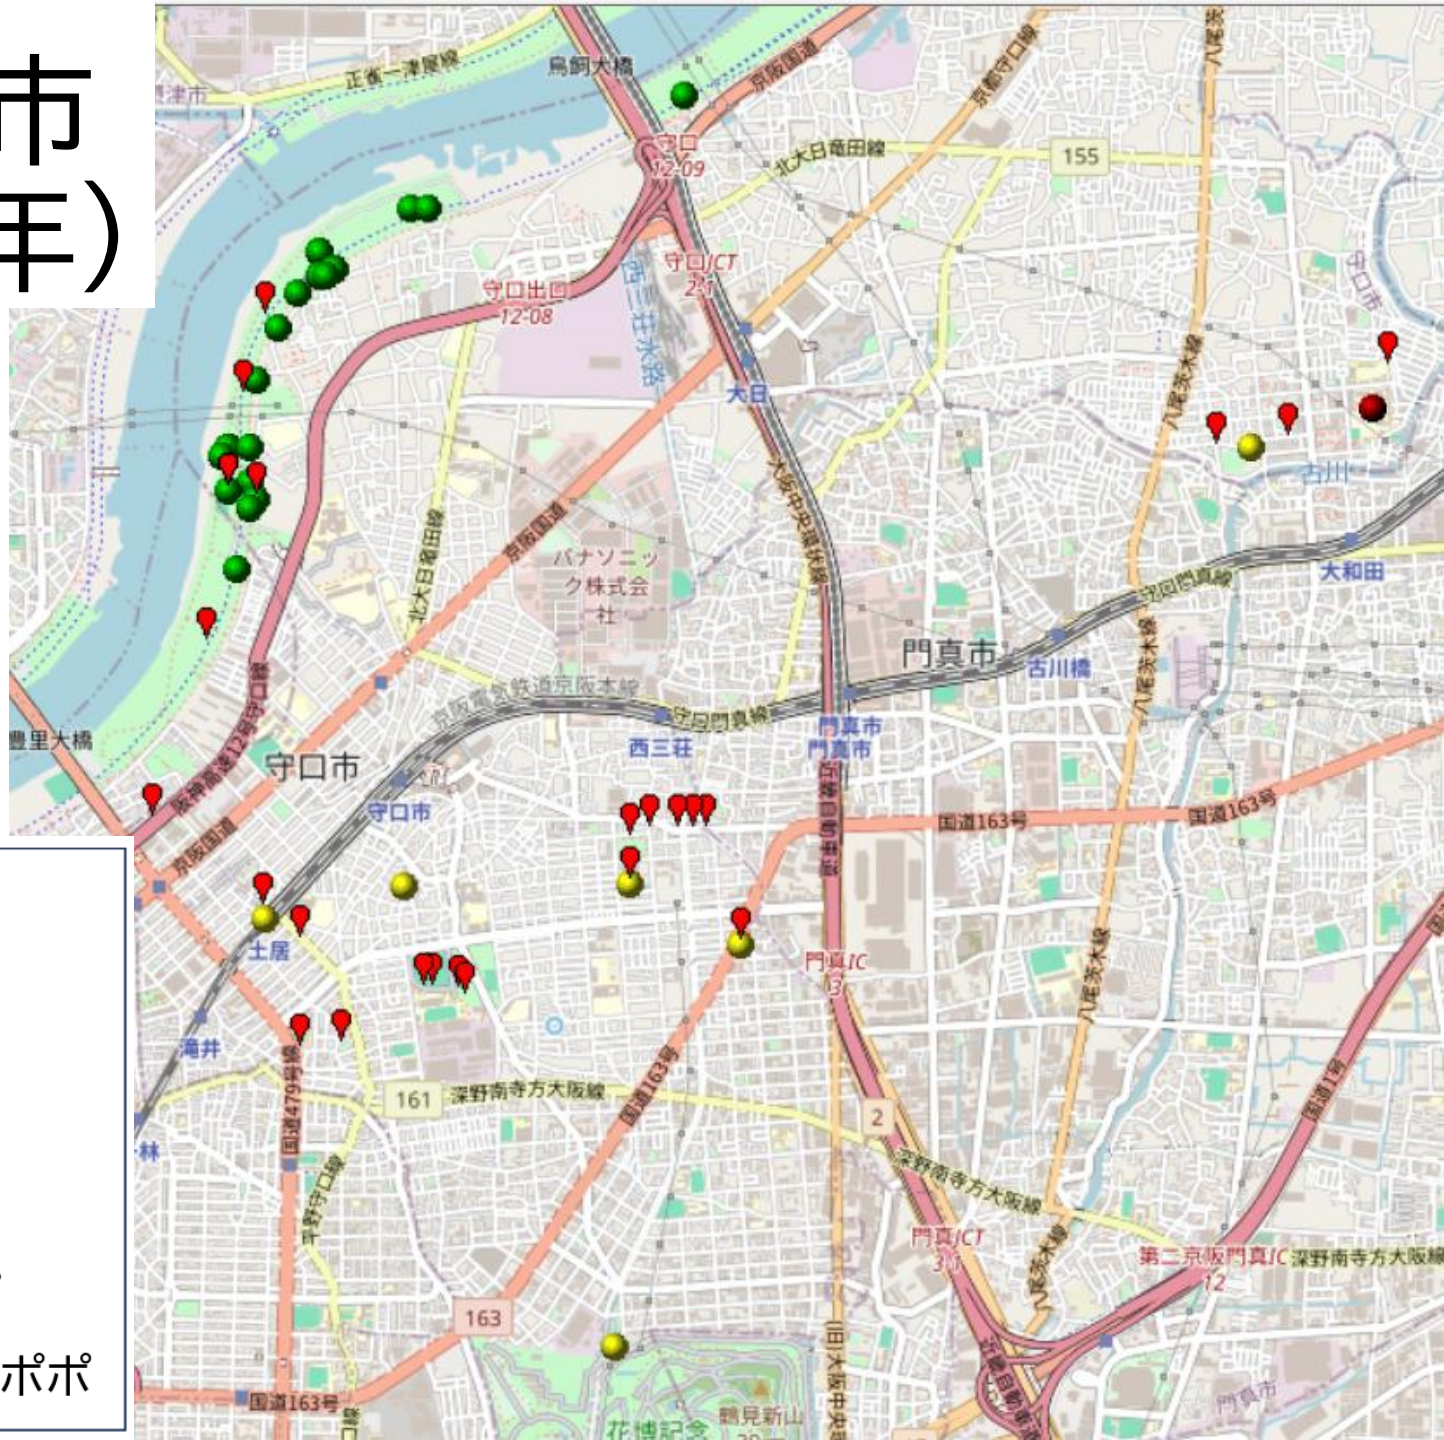

⑮ 守口市 (2024年)

- カンサイタンポポ
- シロバナタンポポ
- セイヨウタンポポ
- アカミタンポポ
- 外来種 (不明)
- ロクアイタンポポ
- ニセカントウタンポポ