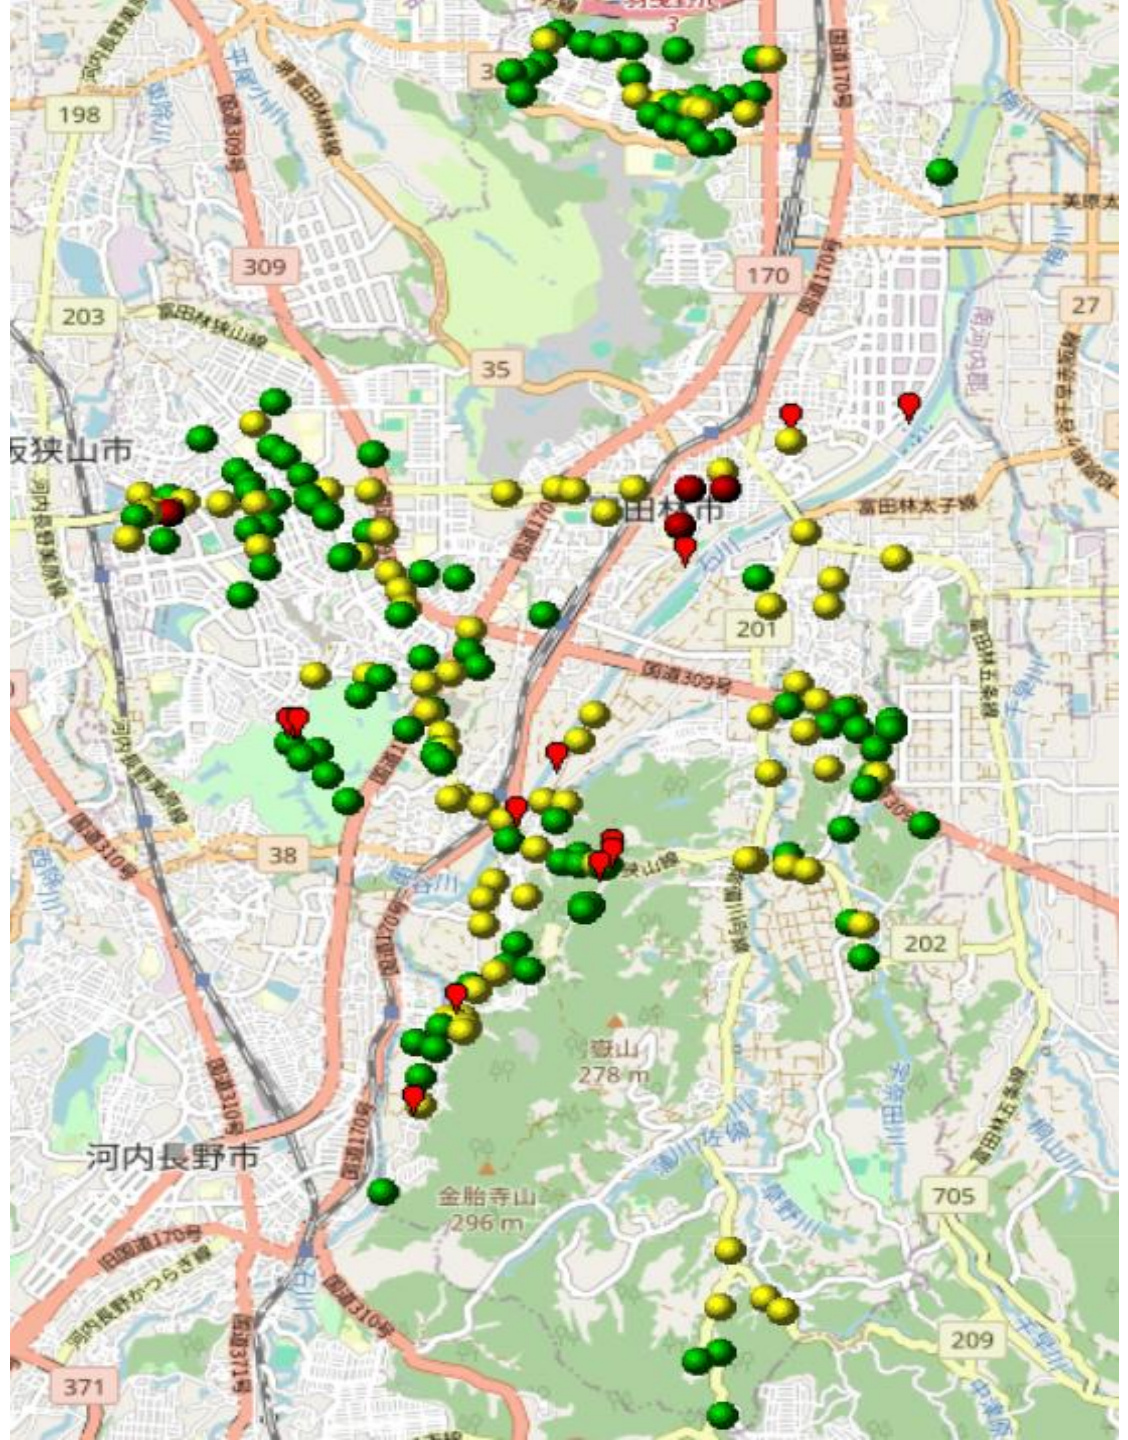

②⑥ 富田林市 (2024年)

- カンサイタンポポ
- シロバナタンポポ
- セイヨウタンポポ
- アカミタンポポ
- 📍 外来種 (不明)
- ロクアイタンポポ
- ニセカントウタンポポ