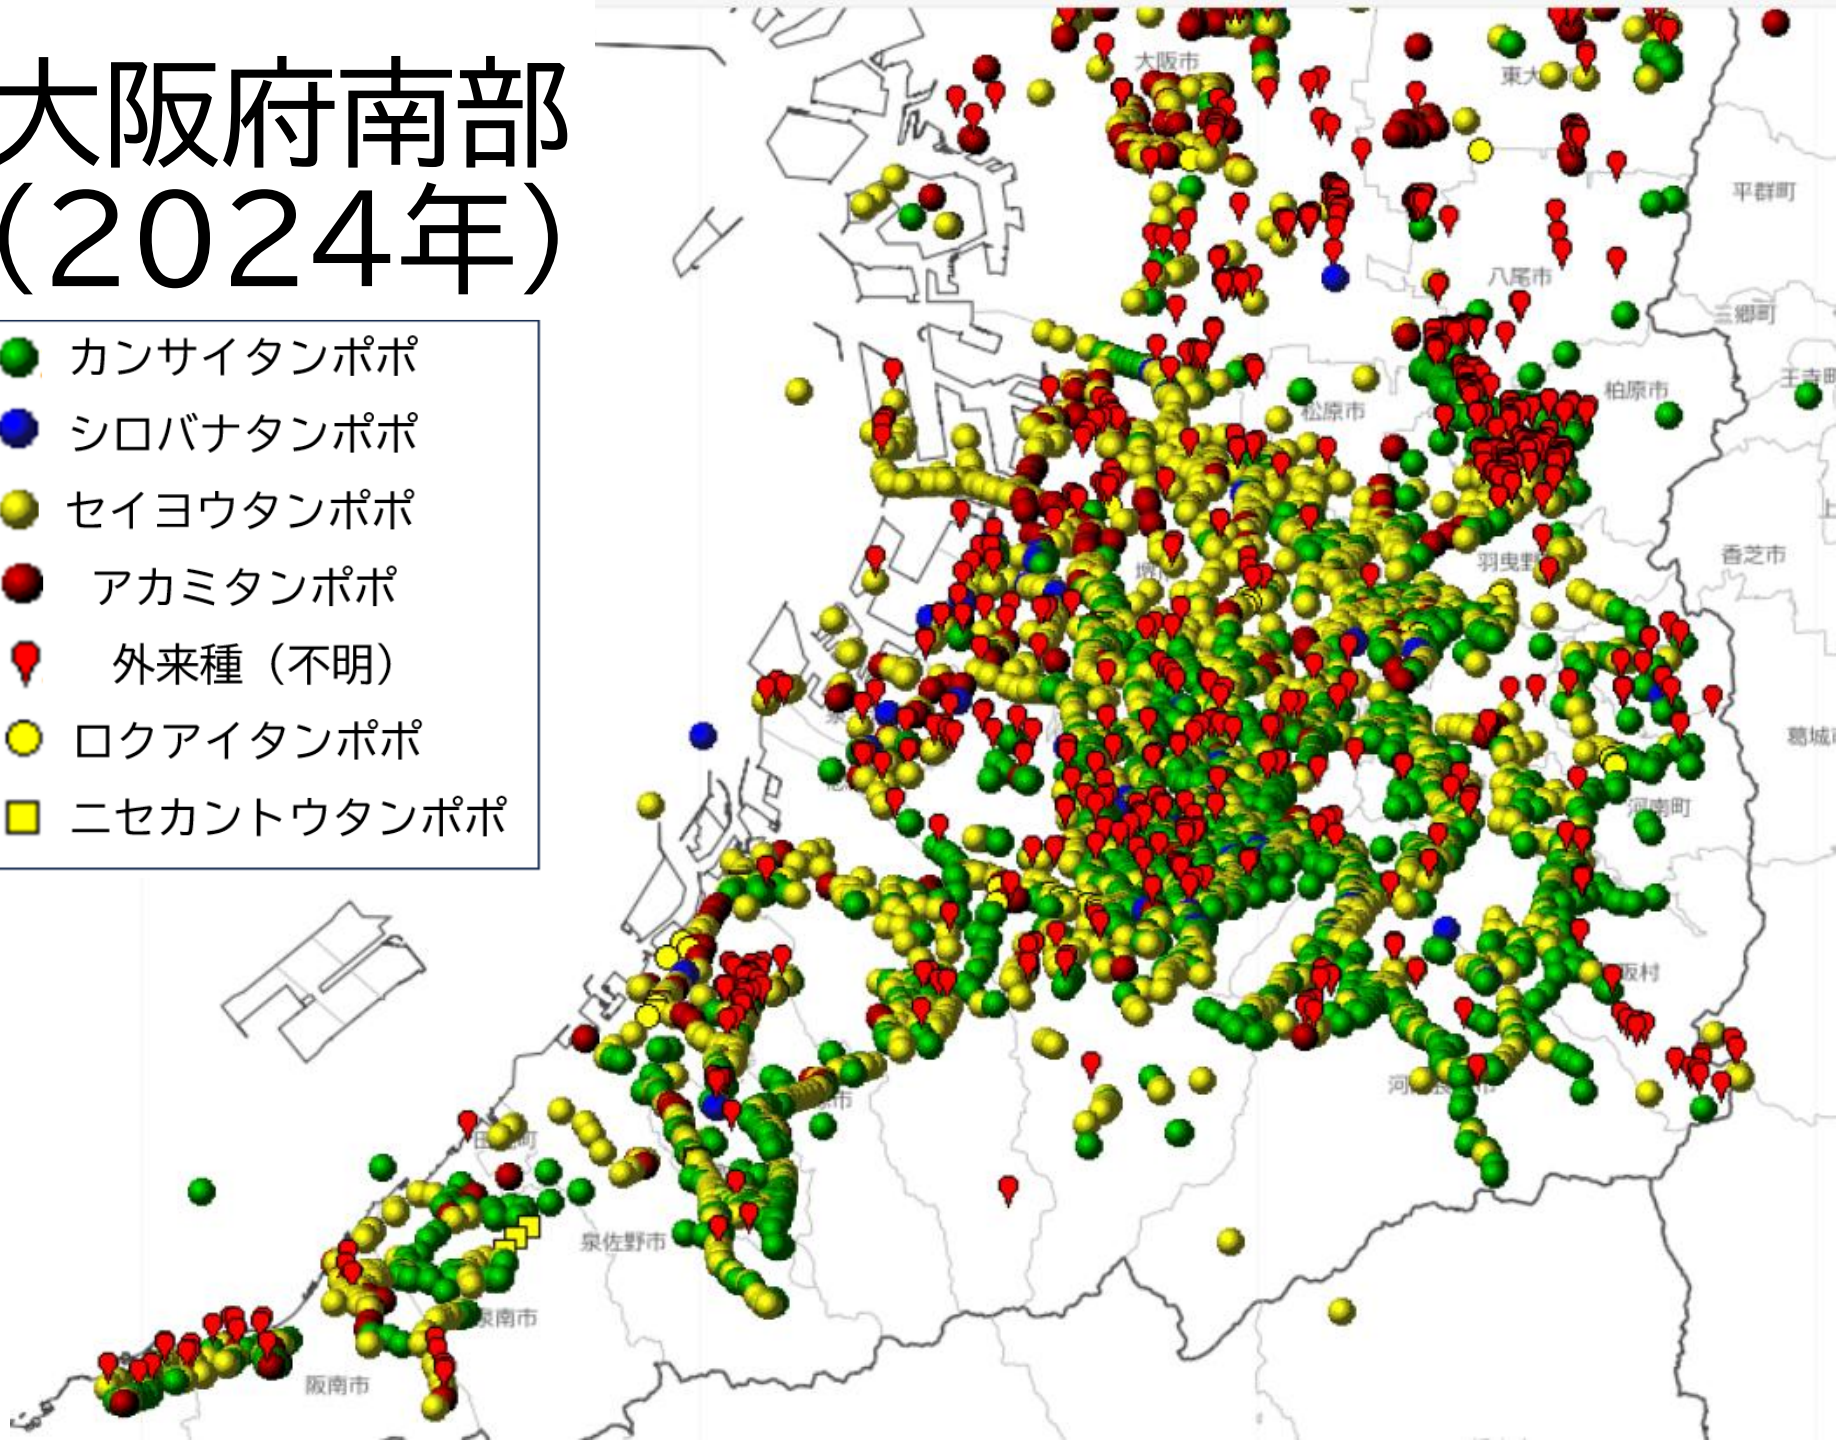

タンポポ分布図(2024年調査)

- | | | | |
|---------|----------|-----------|----------|
| 1.目次 | 14.⑩吹田市 | 27.⑳藤井寺市 | 39.㉓和泉市 |
| 2.大阪府全域 | 15.㉑交野市 | 28.㉒柏原市 | 40.㉔高石市 |
| 3.大阪府北部 | 16.㉒四條畷市 | 29.㉓松原市 | 41.㉕泉大津市 |
| 4.大阪府南部 | 17.㉓摂津市 | 30.㉕羽曳野市 | 42.㉖忠岡町 |
| 5.①能勢町 | 18.㉔門真市 | 31.㉖富田林市 | 43.㉗岸和田市 |
| 6.②豊能町 | 19.㉕守口市 | 32.㉗太子町 | 44.㉘熊取町 |
| 7.③島本町 | 20.㉖高槻市 | 33.㉘大阪狭山市 | 45.㉙貝塚市 |
| 8.④高槻市 | 21.㉗大東市 | 34.㉙河南町 | 46.㉚泉佐野市 |
| 9.⑤茨木市 | 22.㉘大阪市 | 35.㉚千早赤阪村 | 47.㉛田尻町 |
| 10.⑥箕面市 | 24.大阪市北部 | 36.㉛河内長野市 | 48.㉜泉南市 |
| 11.⑦池田市 | 24.大阪市南部 | 36.㉜堺市 | 49.㉝阪南市 |
| 12.⑧枚方市 | 25.㉙東大阪市 | 37.堺市北部 | 50.㉞岬町 |
| 13.⑨豊中市 | 26.㉚八尾市 | 38.堺市南部 | |

大阪府 (2024年)

- カンサイタンポポ
- シロバナタンポポ
- セイヨウタンポポ
- アカミタンポポ
- 外来種 (不明)
- ロクアイタンポポ
- ニセカントウタンポポ

大阪府北部 (2024年)

- カンサイタンポポ
- シロバナタンポポ
- セイヨウタンポポ
- アカミタンポポ
- 外来種 (不明)
- ロクアイタンポポ
- ニセカントウタンポポ

大阪府南部 (2024年)

- カンサイタンポポ
- シロバナタンポポ
- セイヨウタンポポ
- アカミタンポポ
- 📍 外来種 (不明)
- ロクアイタンポポ
- ニセカントウタンポポ

① 能勢町
(2024年)

② 豊能町 (2024年)

- カンサイタンポポ
- シロバナタンポポ
- セイヨウタンポポ
- アカミタンポポ
- 外来種 (不明)
- ロクアイタンポポ
- ニセカントウタンポポ

③ 島本町
(2024年)

- データなし

④ 高槻市 (2024年)

- カンサイタンポポ
- シロバナタンポポ
- セイヨウタンポポ
- アカミタンポポ
- 📍 外来種 (不明)
- ロクアイタンポポ
- ニセカントウタンポポ