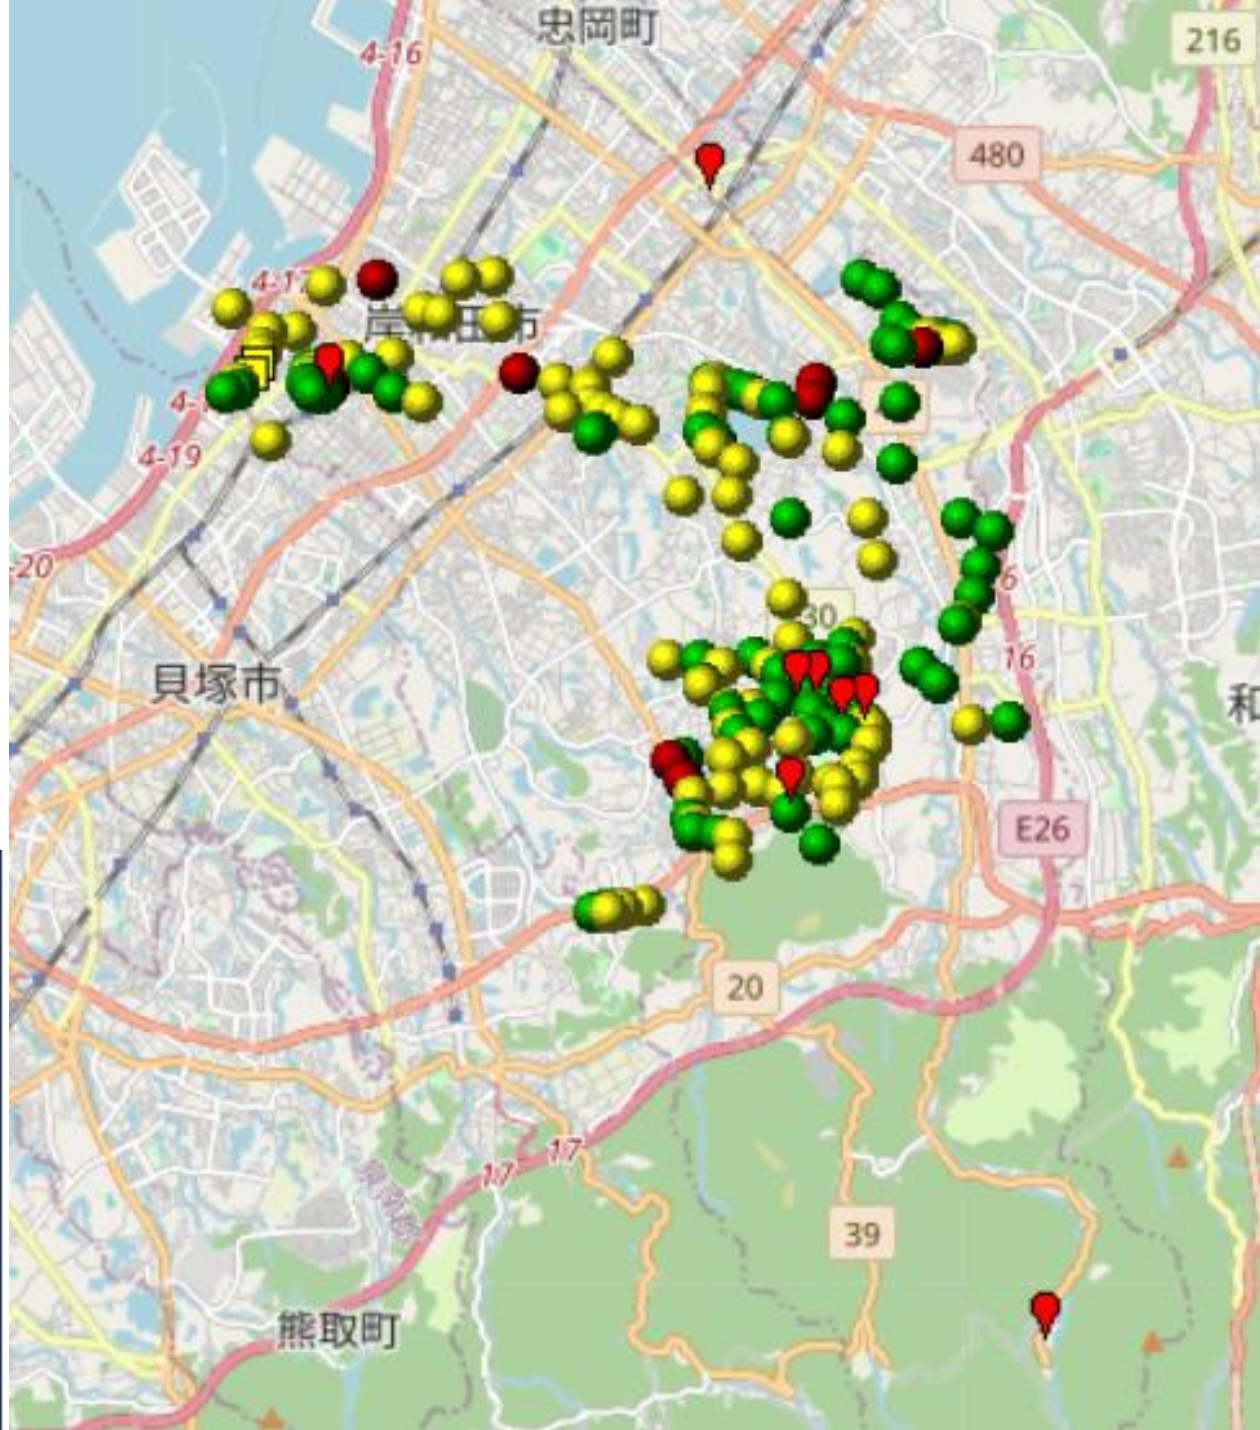

③7 岸和田市 (2024年)

- カンサイタンポポ
- シロバナタンポポ
- セイヨウタンポポ
- アカミタンポポ
- 📍 外来種 (不明)
- ロクアイタンポポ
- ニセカントウタンポポ