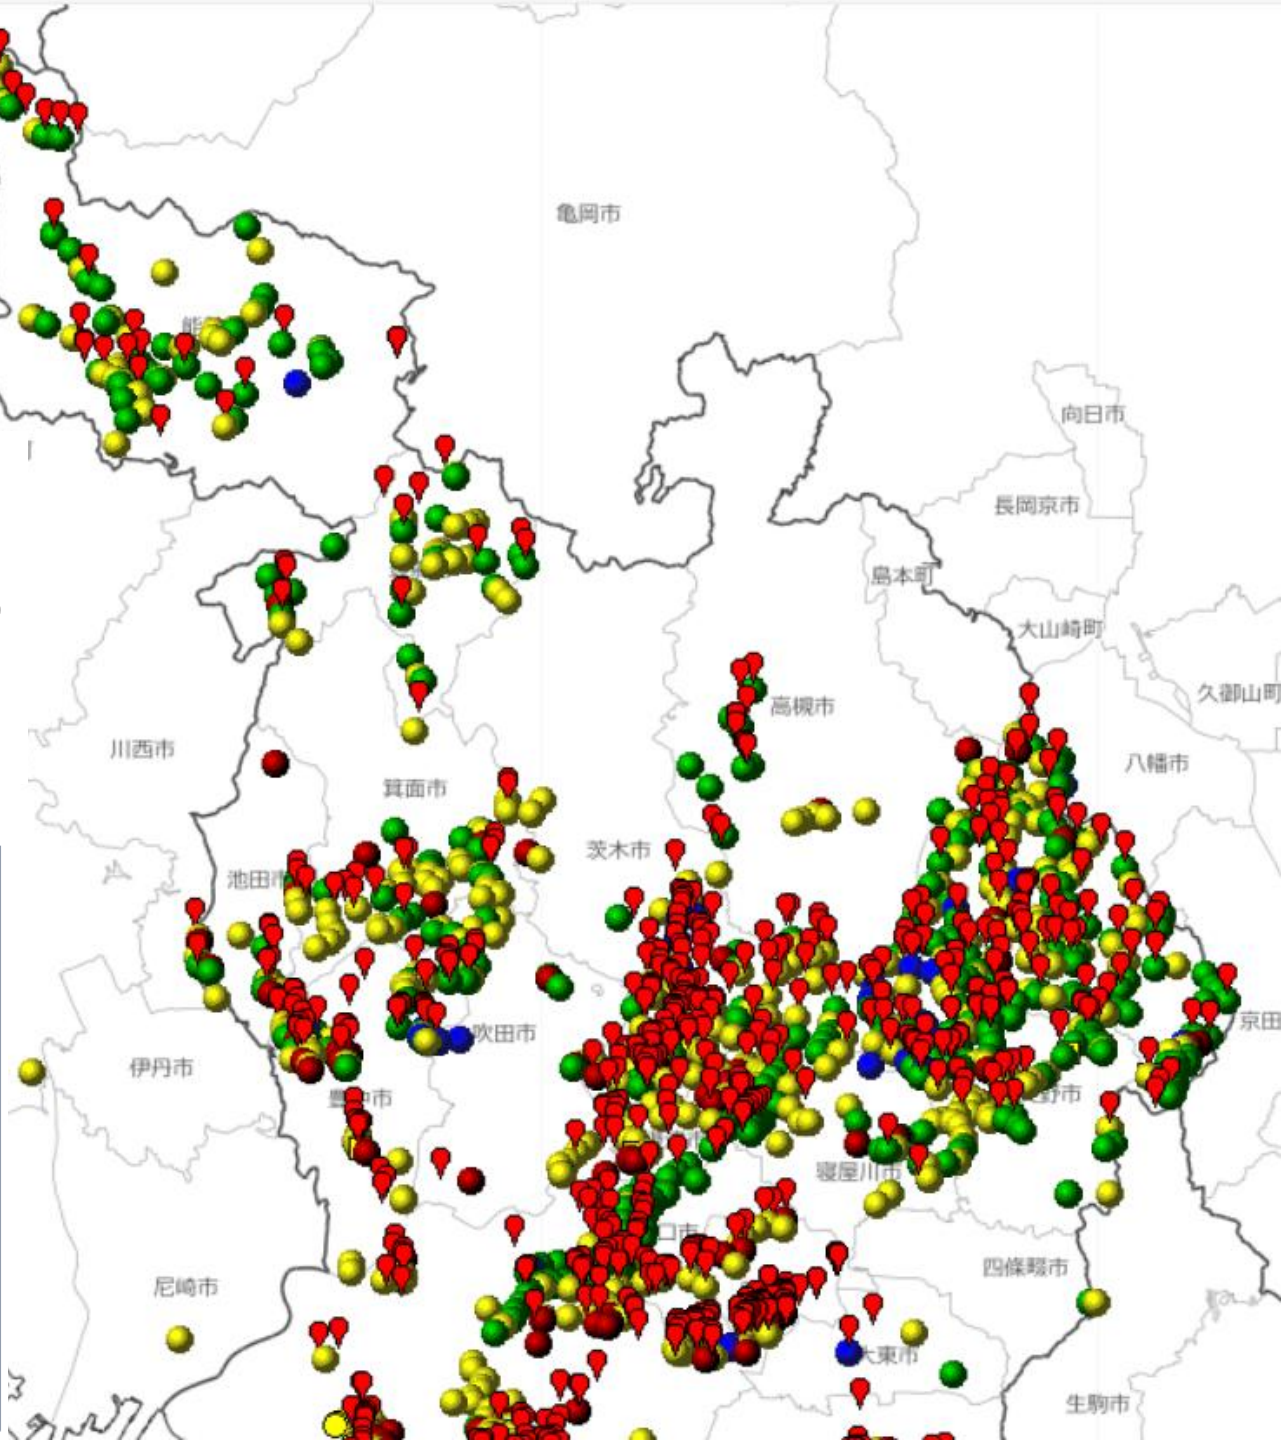

タンポポ分布図(2024年調査)

- | | | | |
|---------|----------|-----------|----------|
| 1.目次 | 14.⑩吹田市 | 27.⑳藤井寺市 | 39.㉓和泉市 |
| 2.大阪府全域 | 15.㉑交野市 | 28.㉒柏原市 | 40.㉔高石市 |
| 3.大阪府北部 | 16.㉒四條畷市 | 29.㉓松原市 | 41.㉕泉大津市 |
| 4.大阪府南部 | 17.㉓摂津市 | 30.㉕羽曳野市 | 42.㉖忠岡町 |
| 5.①能勢町 | 18.㉔門真市 | 31.㉖富田林市 | 43.㉗岸和田市 |
| 6.②豊能町 | 19.㉕守口市 | 32.㉗太子町 | 44.㉘熊取町 |
| 7.③島本町 | 20.㉖高槻市 | 33.㉘大阪狭山市 | 45.㉙貝塚市 |
| 8.④高槻市 | 21.㉗大東市 | 34.㉙河南町 | 46.㉚泉佐野市 |
| 9.⑤茨木市 | 22.㉘大阪市 | 35.㉚千早赤阪村 | 47.㉛田尻町 |
| 10.⑥箕面市 | 24.大阪市北部 | 36.㉛河内長野市 | 48.㉜泉南市 |
| 11.⑦池田市 | 24.大阪市南部 | 36.㉜堺市 | 49.㉝阪南市 |
| 12.⑧枚方市 | 25.㉙東大阪市 | 37.堺市北部 | 50.㉞岬町 |
| 13.⑨豊中市 | 26.㉚八尾市 | 38.堺市南部 | |

大阪府 (2024年)

- カンサイタンポポ
- シロバナタンポポ
- セイヨウタンポポ
- アカミタンポポ
- 外来種 (不明)
- ロクアイタンポポ
- ニセカントウタンポポ

大阪府北部 (2024年)

- カンサイタンポポ
- シロバナタンポポ
- セイヨウタンポポ
- アカミタンポポ
- 外来種 (不明)
- ロクアイタンポポ
- ニセカントウタンポポ

大阪府南部 (2024年)

- カンサイタンポポ
- シロバナタンポポ
- セイヨウタンポポ
- アカミタンポポ
- 📍 外来種 (不明)
- ロクアイタンポポ
- ニセカントウタンポポ

① 能勢町
(2024年)

② 豊能町 (2024年)

- カンサイタンポポ
- シロバナタンポポ
- セイヨウタンポポ
- アカミタンポポ
- 外来種 (不明)
- ロクアイタンポポ
- ニセカントウタンポポ

③ 島本町
(2024年)

- データなし

④ 高槻市 (2024年)

- カンサイタンポポ
- シロバナタンポポ
- セイヨウタンポポ
- アカミタンポポ
- 📍 外来種 (不明)
- ロクアイタンポポ
- ニセカントウタンポポ