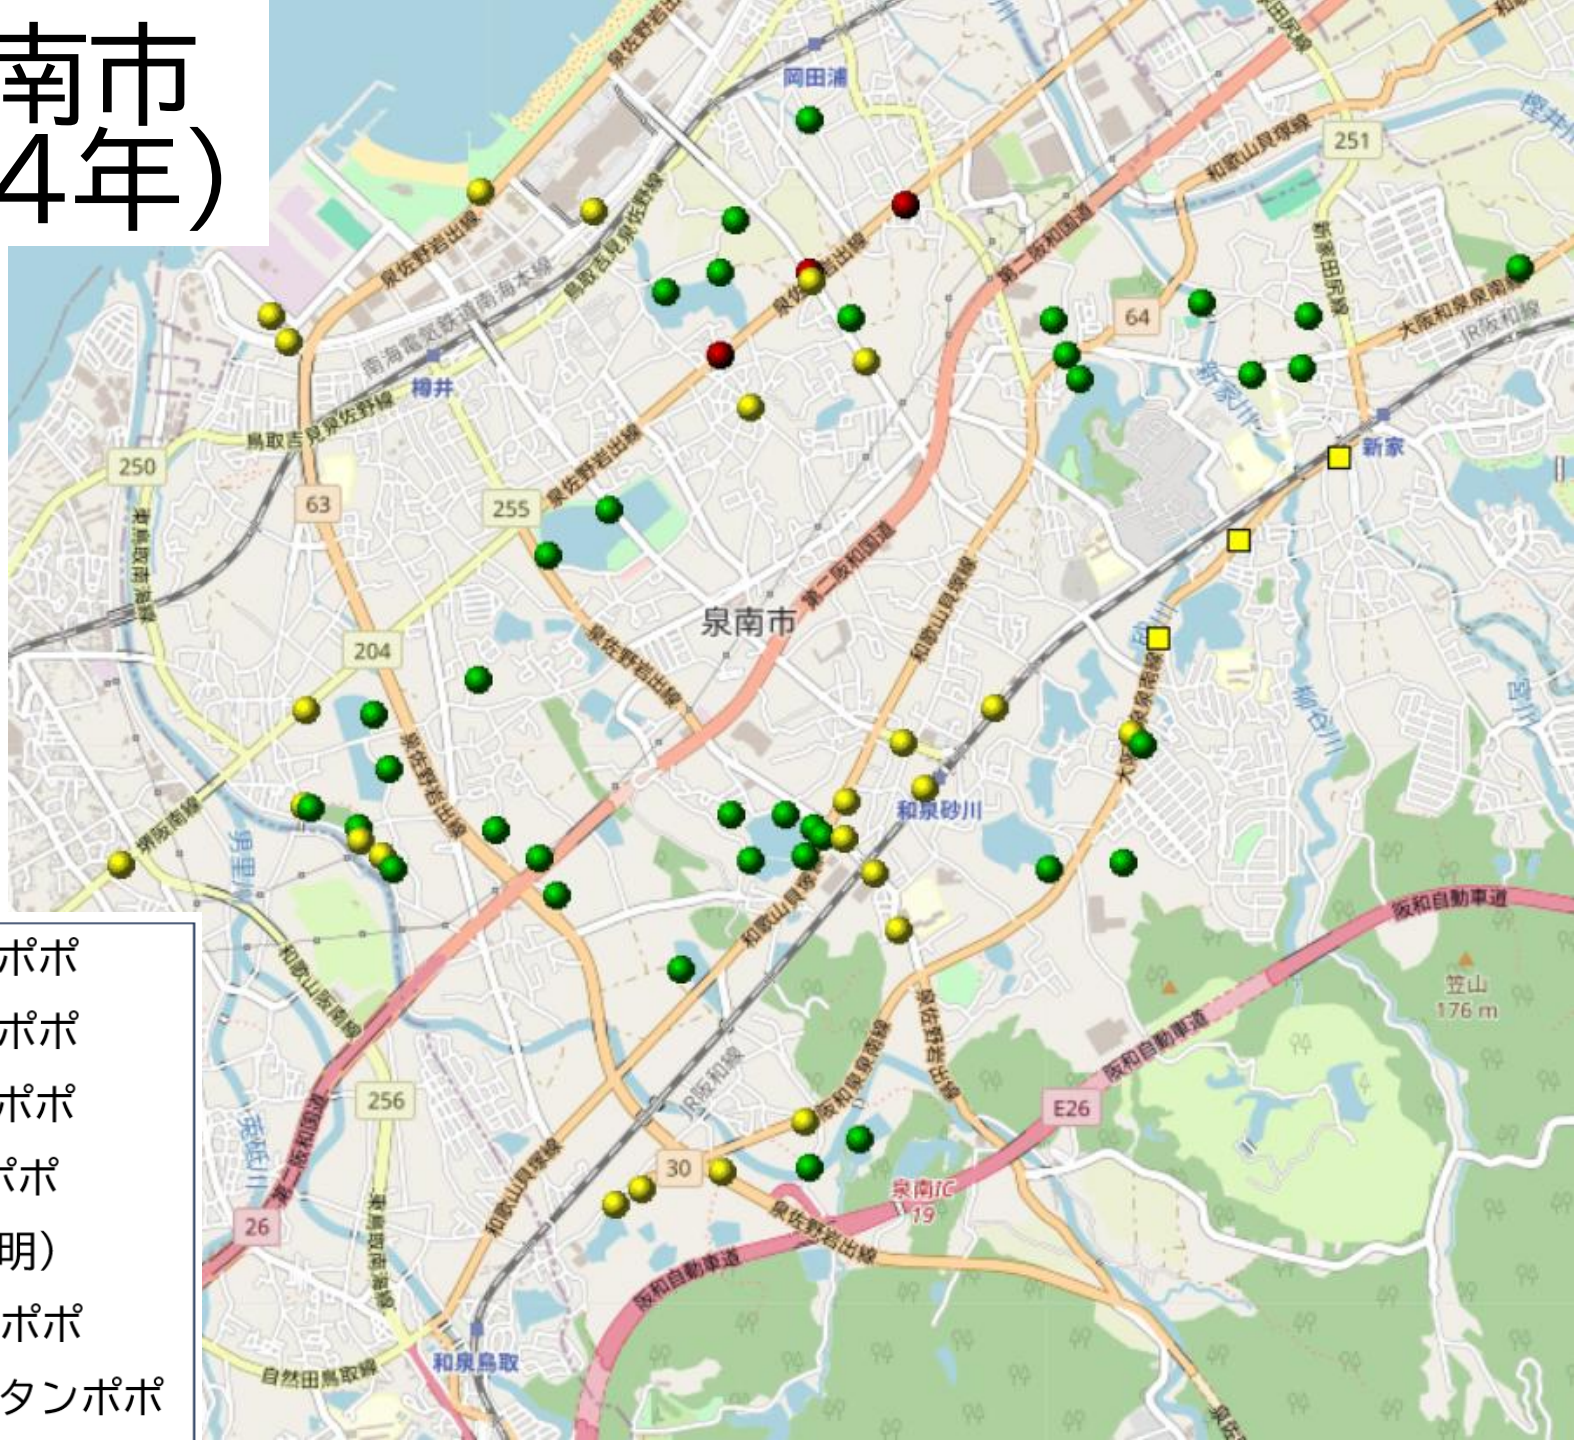

③6 忠岡町 (2024年)

- カンサイタンポポ
- シロバナタンポポ
- セイヨウタンポポ
- アカミタンポポ
- 外来種 (不明)
- ロクアイタンポポ
- ニセカントウタンポポ

③7 岸和田市 (2024年)

- カンサイタンポポ
- シロバナタンポポ
- セイヨウタンポポ
- アカミタンポポ
- 📍 外来種 (不明)
- ロクアイタンポポ
- ニセカントウタンポポ

③⑧ 熊取町 (2024年)

- カンサイタンポポ
- シロバナタンポポ
- セイヨウタンポポ
- アカミタンポポ
- 📍 外来種 (不明)
- ロクアイタンポポ
- ニセカントウタンポポ

③9 貝塚市 (2024年)

④④ 泉佐野市 (2024年)

- カンサイタンポポ
- シロバナタンポポ
- セイヨウタンポポ
- アカミタンポポ
- 📍 外来種 (不明)
- ロクアイタンポポ
- ニセカントウタンポポ

④1 田尻町 (2024年)

- カンサイタンポポ
- シロバナタンポポ
- セイヨウタンポポ
- アカミタンポポ
- 📍 外来種 (不明)
- ロクアイタンポポ
- ニセカントウタンポポ

④2 泉南市 (2024年)

- カンサイタンポポ
- シロバナタンポポ
- セイヨウタンポポ
- アカミタンポポ
- 📍 外来種 (不明)
- ロクアイタンポポ
- ニセカントウタンポポ

④③ 阪南市 (2024年)

- カンサイタンポポ
- シロバナタンポポ
- セイヨウタンポポ
- アカミタンポポ
- 外来種 (不明)
- ロクアイタンポポ
- ニセカントウタンポポ

④4 岬町 (2024年)

- 緑 カンサイタンポポ
- 青 シロバナタンポポ
- 黄緑 セイヨウタンポポ
- 赤 アカミタンポポ
- 赤いピン 外来種 (不明)
- 黄 ロクアイタンポポ
- 黄緑 ニセカントウタンポポ