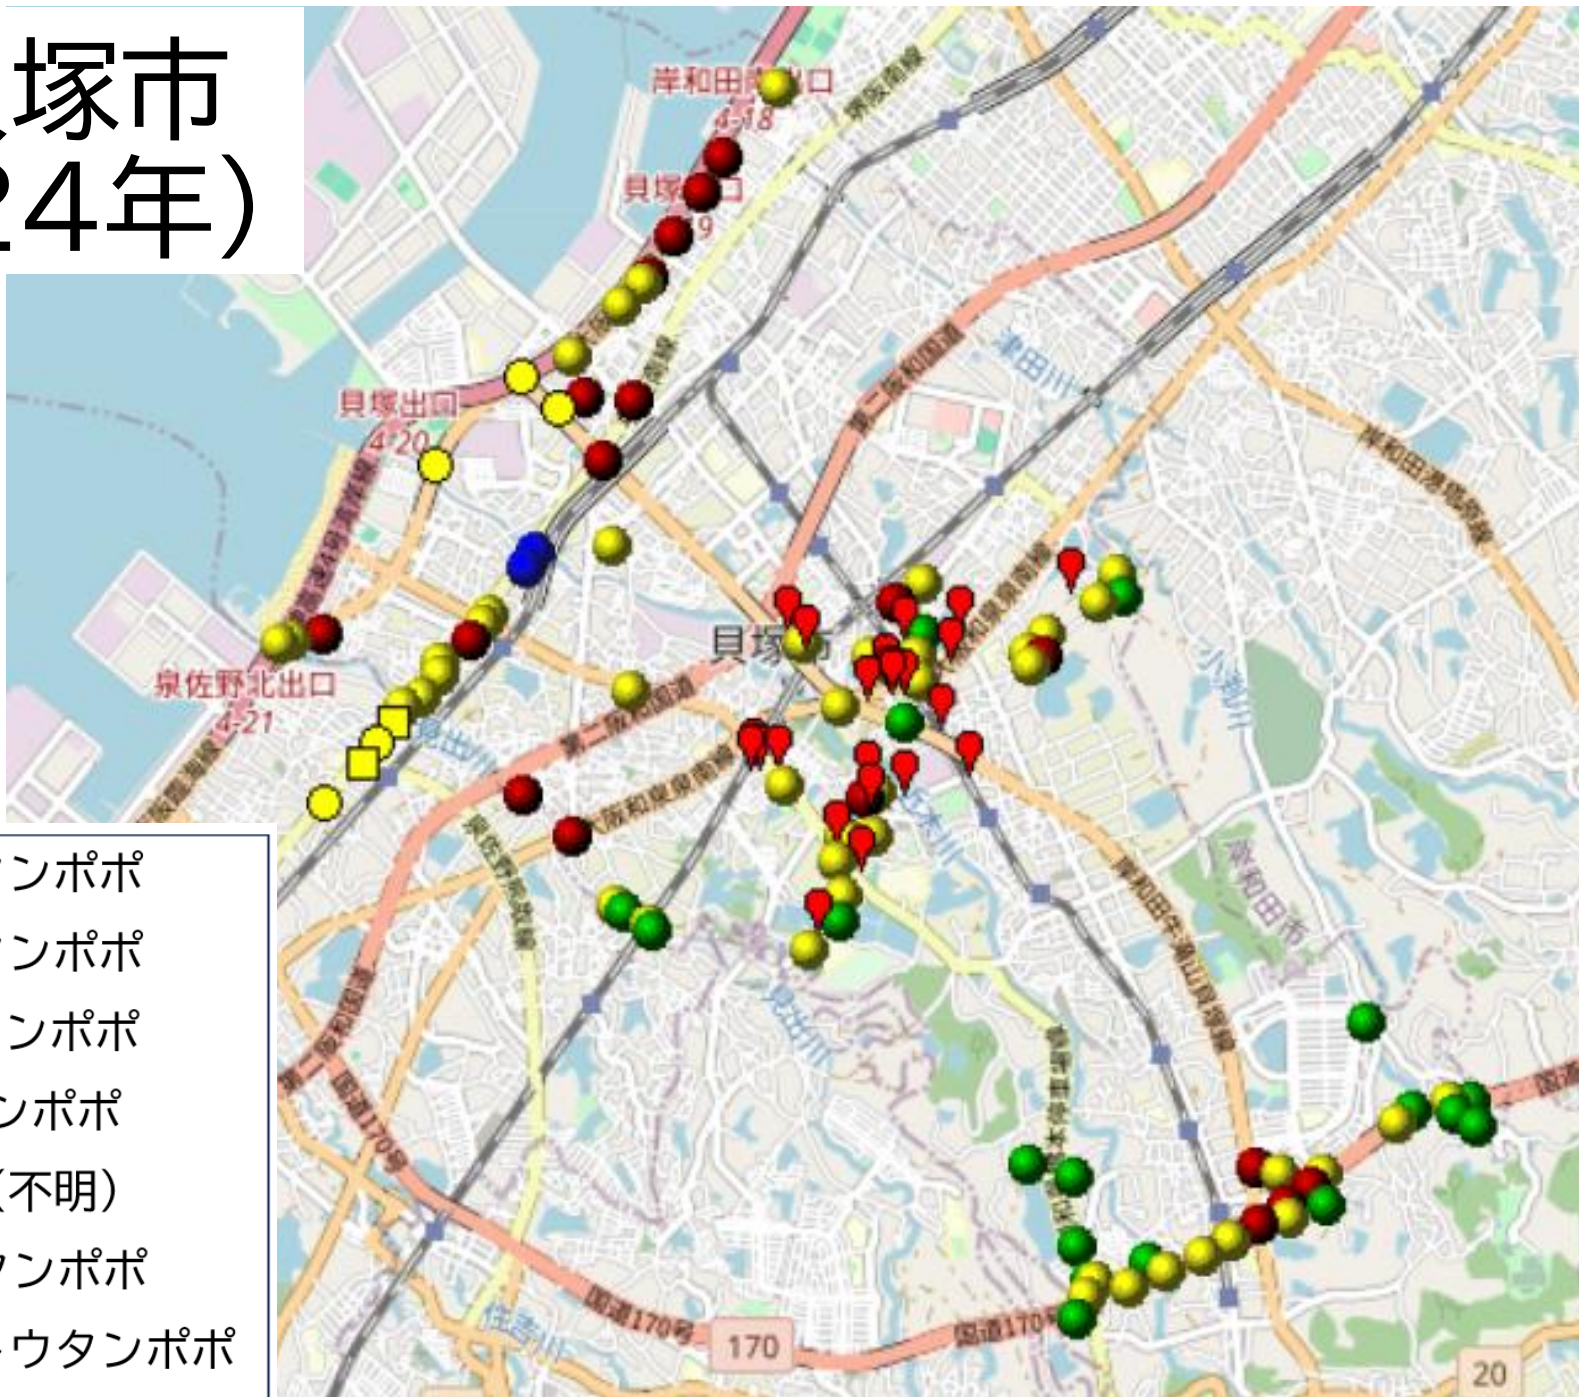

③9 貝塚市 (2024年)