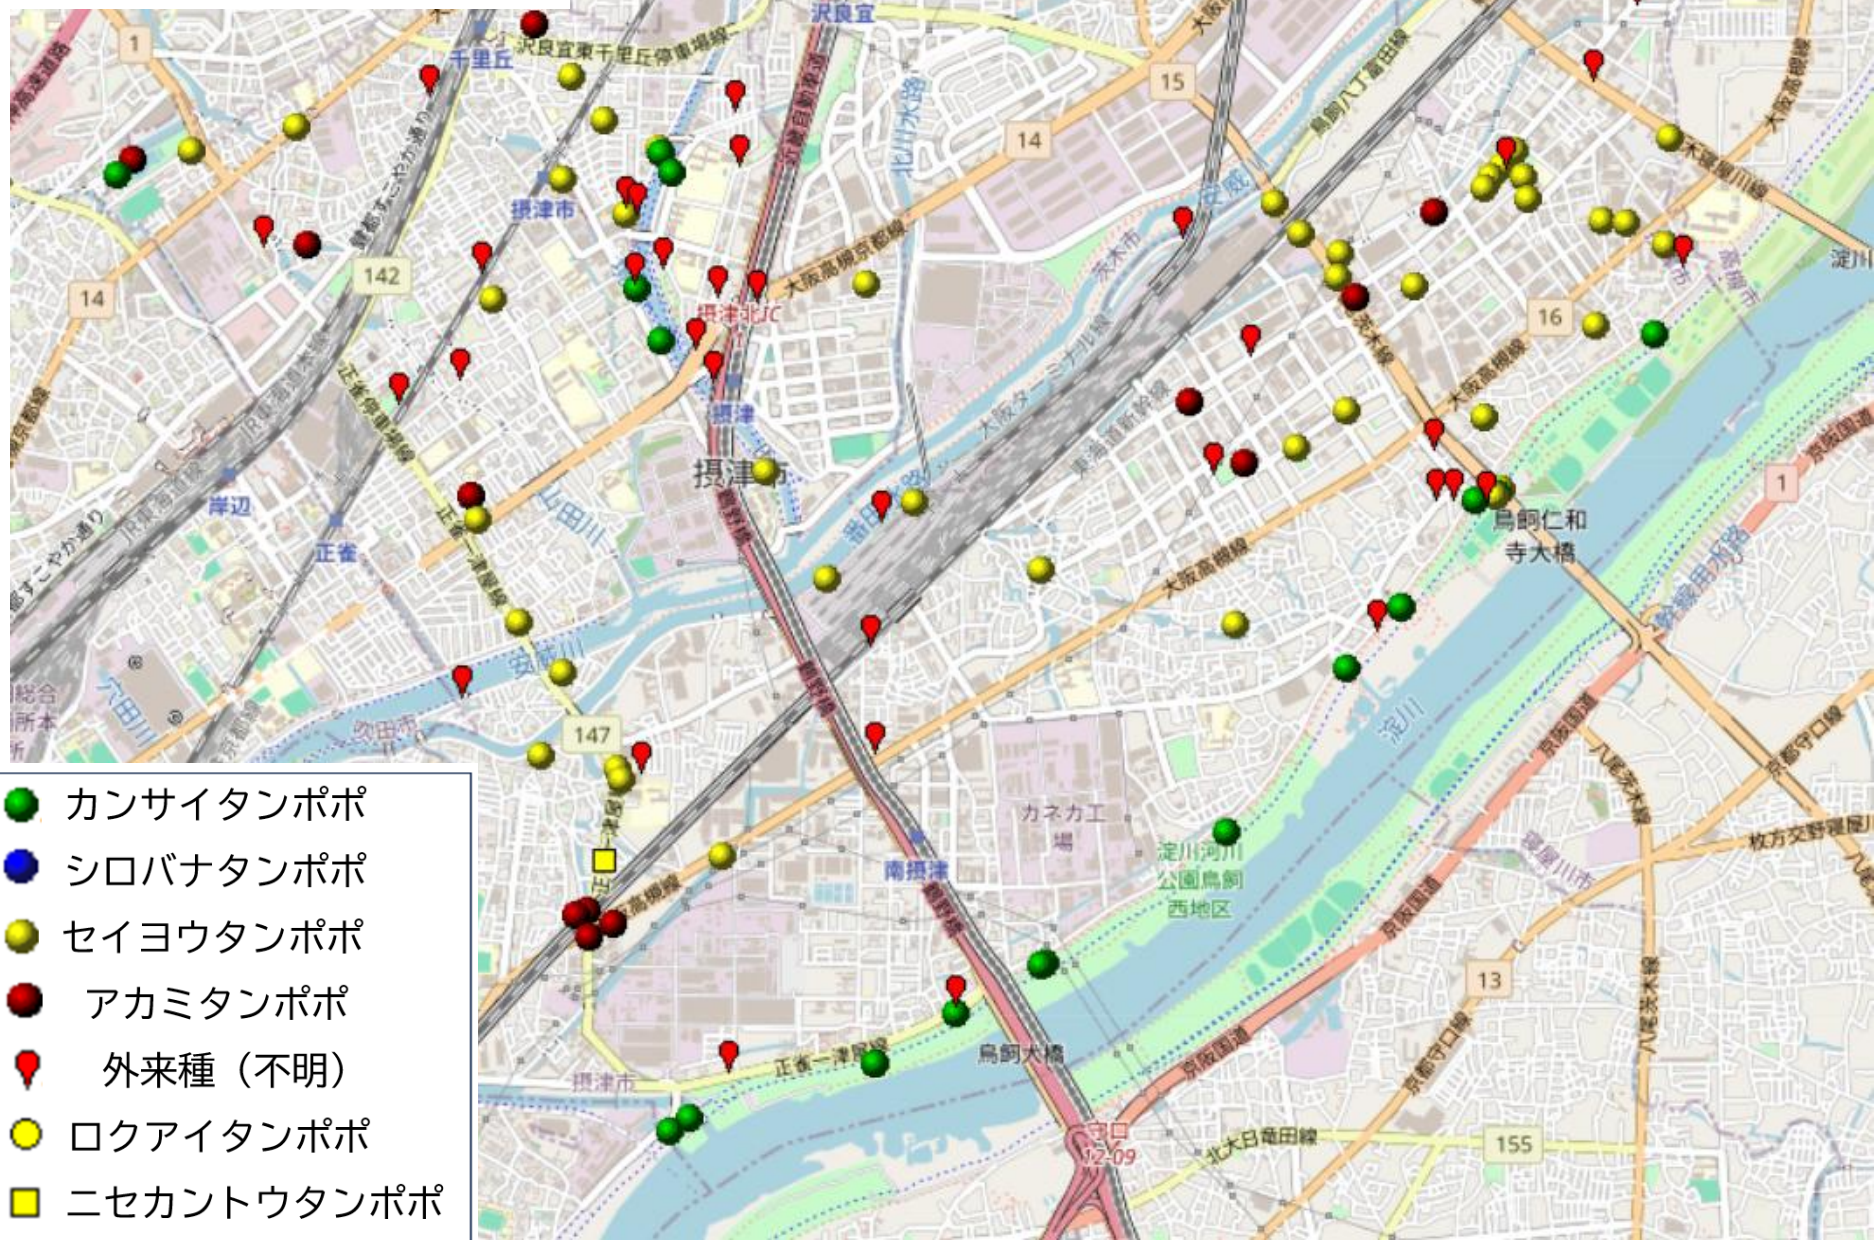

⑬ 摂津市 (2024年)

- カンサイタンポポ
- シロバナタンポポ
- セイヨウタンポポ
- アカミタンポポ
- 外来種 (不明)
- ロクアイタンポポ
- ニセカントウタンポポ