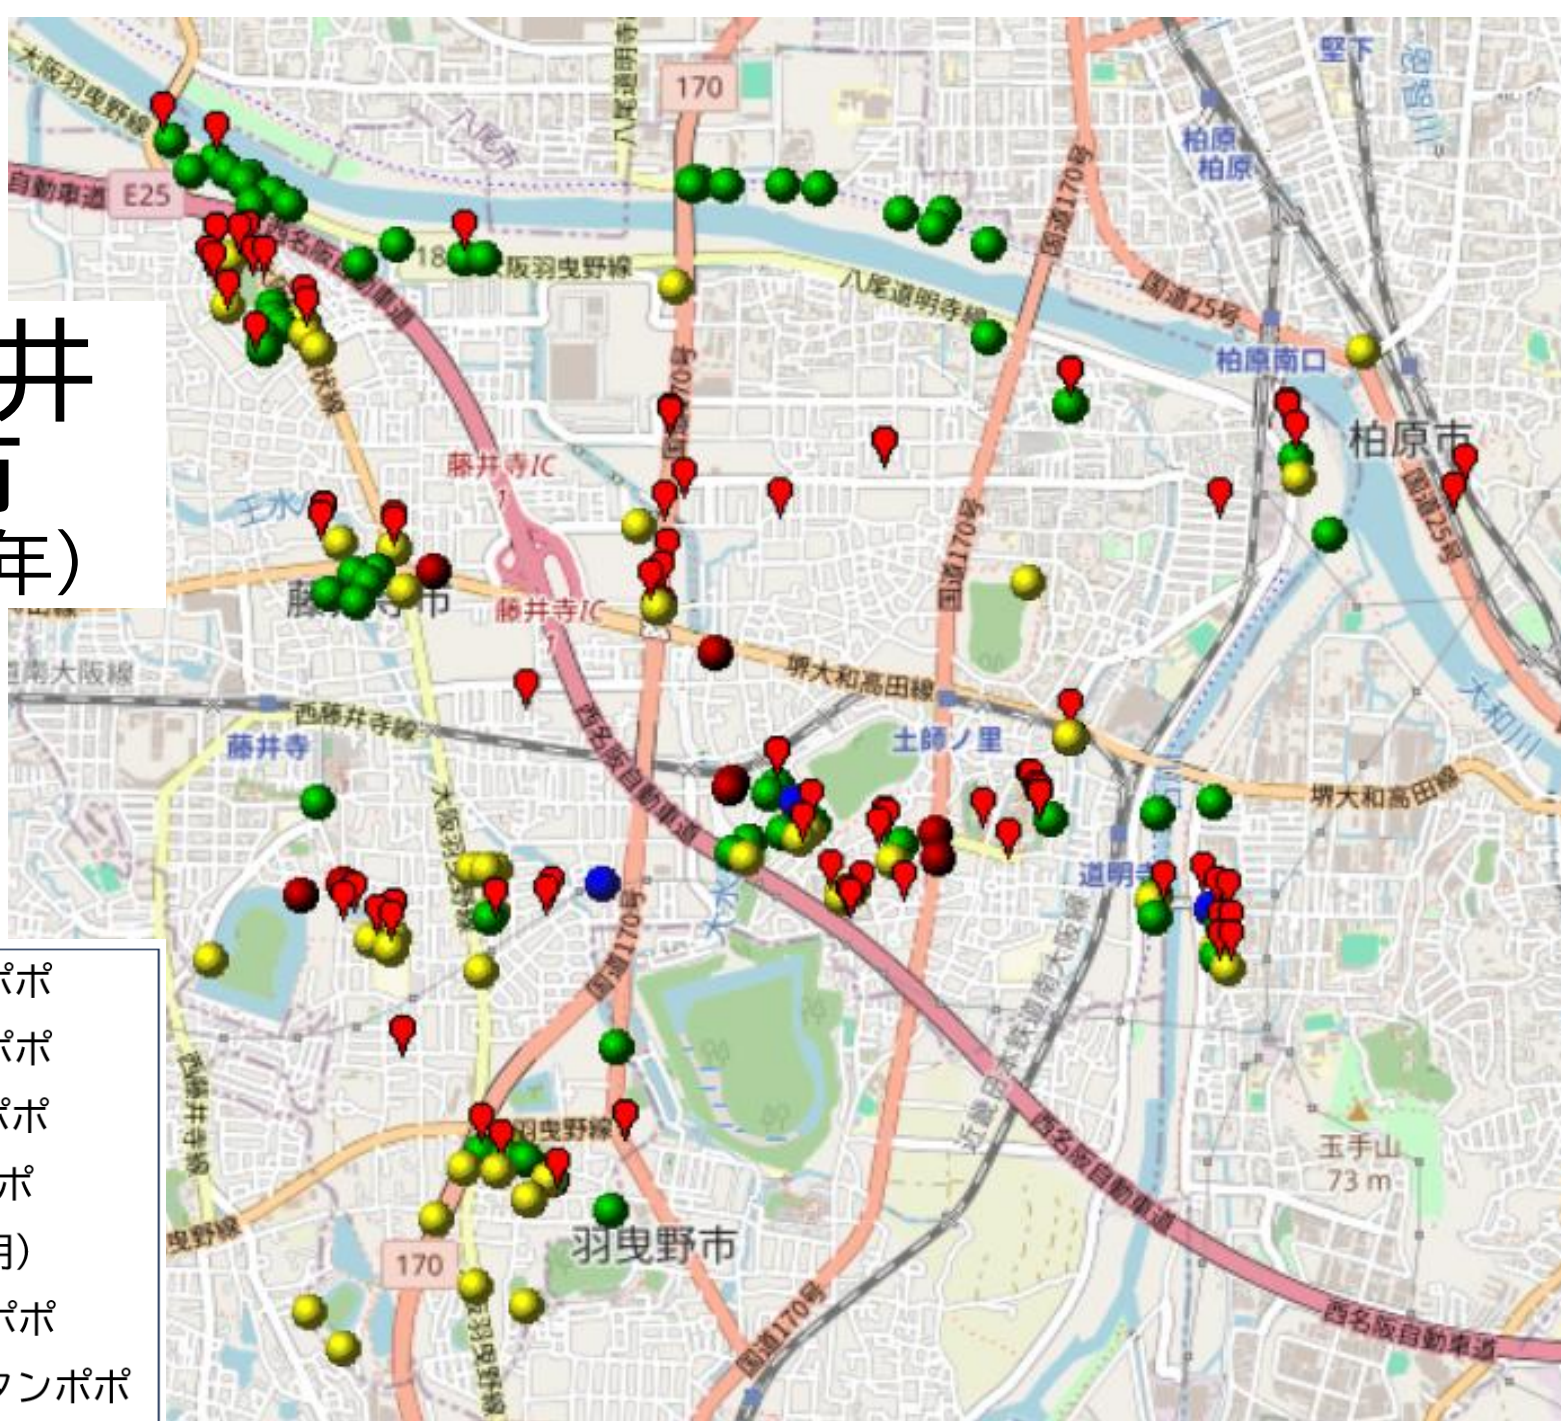

⑱-2 大阪市南部

- カンサイタンポポ
- シロバナタンポポ
- セイヨウタンポポ
- アカミタンポポ
- 📍 外来種 (不明)
- ロクアイタンポポ
- ニセカントウタンポポ

⑱ 東大阪市 (2024年)

- カンサイタンポポ
- シロバナタンポポ
- セイヨウタンポポ
- アカミタンポポ
- 外来種 (不明)
- ロクアイタンポポ
- ニセカントウタンポポ

②〇 八尾市 (2024年)

②1 藤井 寺市 (2024年)