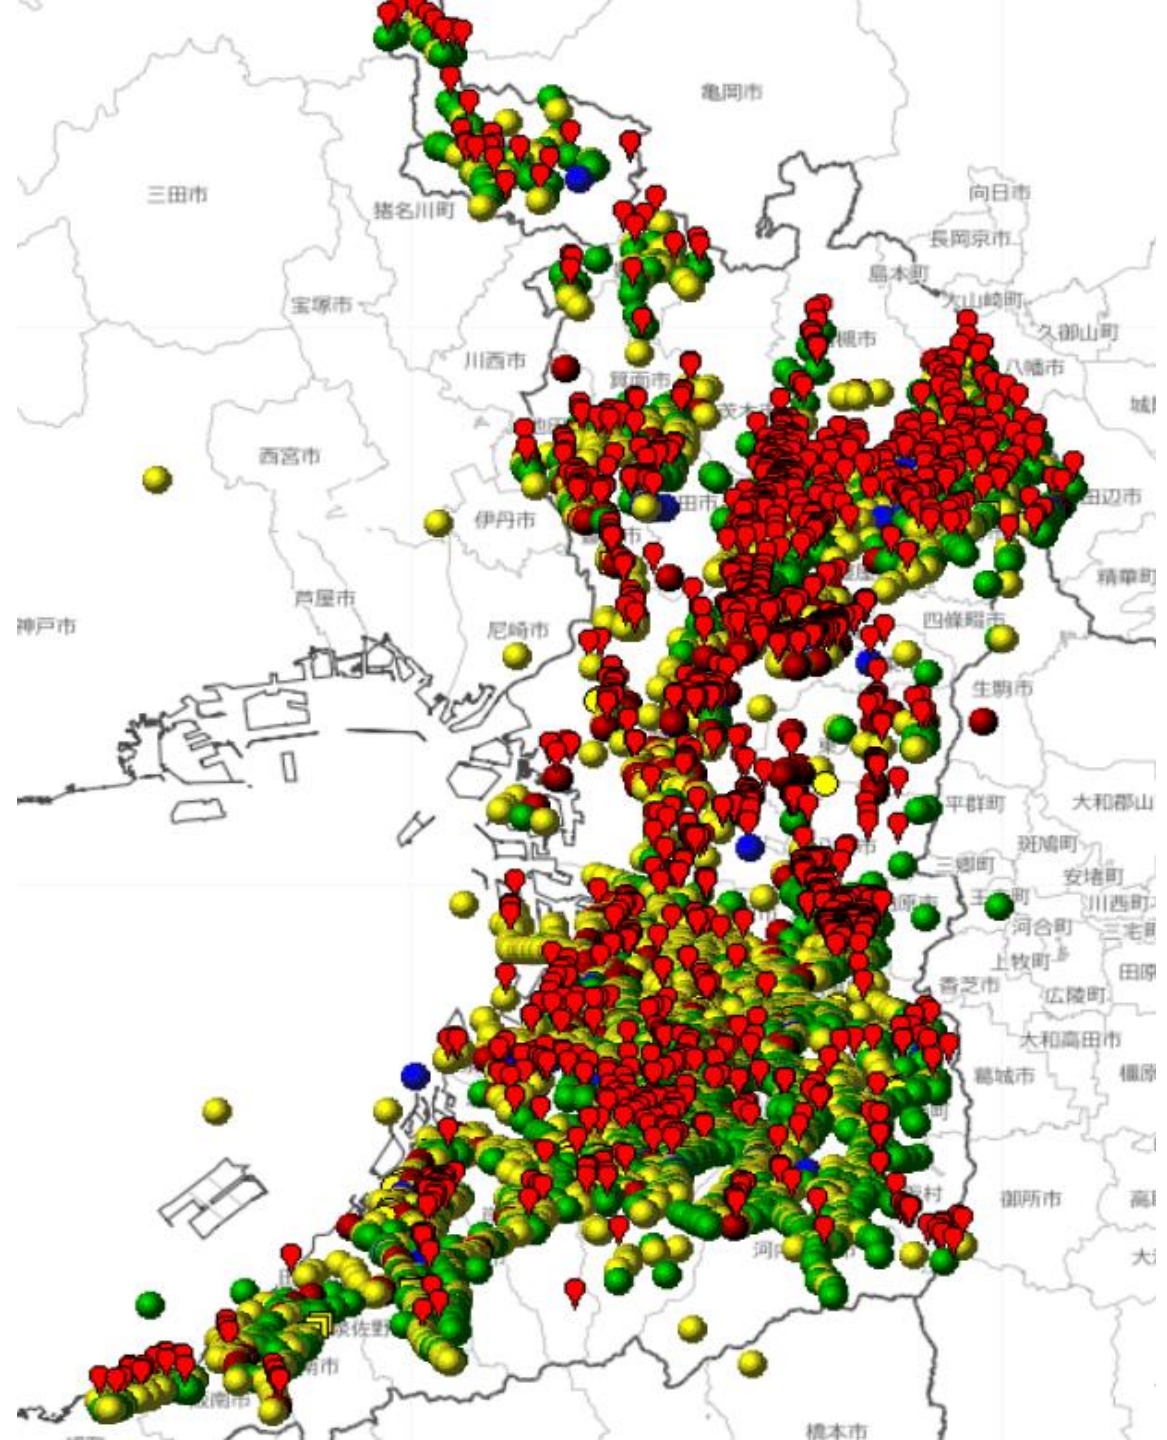

タンポポ分布図(2024年調査)

- | | | | |
|---------|----------|-----------|----------|
| 1.目次 | 14.⑩吹田市 | 27.⑳藤井寺市 | 39.㉓和泉市 |
| 2.大阪府全域 | 15.㉑交野市 | 28.㉒柏原市 | 40.㉔高石市 |
| 3.大阪府北部 | 16.㉒四條畷市 | 29.㉓松原市 | 41.㉕泉大津市 |
| 4.大阪府南部 | 17.㉓摂津市 | 30.㉕羽曳野市 | 42.㉖忠岡町 |
| 5.①能勢町 | 18.㉔門真市 | 31.㉖富田林市 | 43.㉗岸和田市 |
| 6.②豊能町 | 19.㉕守口市 | 32.㉗太子町 | 44.㉘熊取町 |
| 7.③島本町 | 20.㉖高槻市 | 33.㉘大阪狭山市 | 45.㉙貝塚市 |
| 8.④高槻市 | 21.㉗大東市 | 34.㉙河南町 | 46.㉚泉佐野市 |
| 9.⑤茨木市 | 22.㉘大阪市 | 35.㉚千早赤阪村 | 47.㉛田尻町 |
| 10.⑥箕面市 | 24.大阪市北部 | 36.㉛河内長野市 | 48.㉜泉南市 |
| 11.⑦池田市 | 24.大阪市南部 | 36.㉜堺市 | 49.㉝阪南市 |
| 12.⑧枚方市 | 25.㉙東大阪市 | 37.堺市北部 | 50.㉞岬町 |
| 13.⑨豊中市 | 26.㉚八尾市 | 38.堺市南部 | |

大阪府 (2024年)

- カンサイタンポポ
- シロバナタンポポ
- セイヨウタンポポ
- アカミタンポポ
- 外来種 (不明)
- ロクアイタンポポ
- ニセカントウタンポポ

大阪府北部 (2024年)

- カンサイタンポポ
- シロバナタンポポ
- セイヨウタンポポ
- アカミタンポポ
- 外来種 (不明)
- ロクアイタンポポ
- ニセカントウタンポポ

大阪府南部 (2024年)

- カンサイタンポポ
- シロバナタンポポ
- セイヨウタンポポ
- アカミタンポポ
- 📍 外来種 (不明)
- ロクアイタンポポ
- ニセカントウタンポポ

① 能勢町
(2024年)

② 豊能町 (2024年)

- カンサイタンポポ
- シロバナタンポポ
- セイヨウタンポポ
- アカミタンポポ
- 外来種 (不明)
- ロクアイタンポポ
- ニセカントウタンポポ

③ 島本町
(2024年)

- データなし

④ 高槻市 (2024年)

- カンサイタンポポ
- シロバナタンポポ
- セイヨウタンポポ
- アカミタンポポ
- 📍 外来種 (不明)
- ロクアイタンポポ
- ニセカントウタンポポ