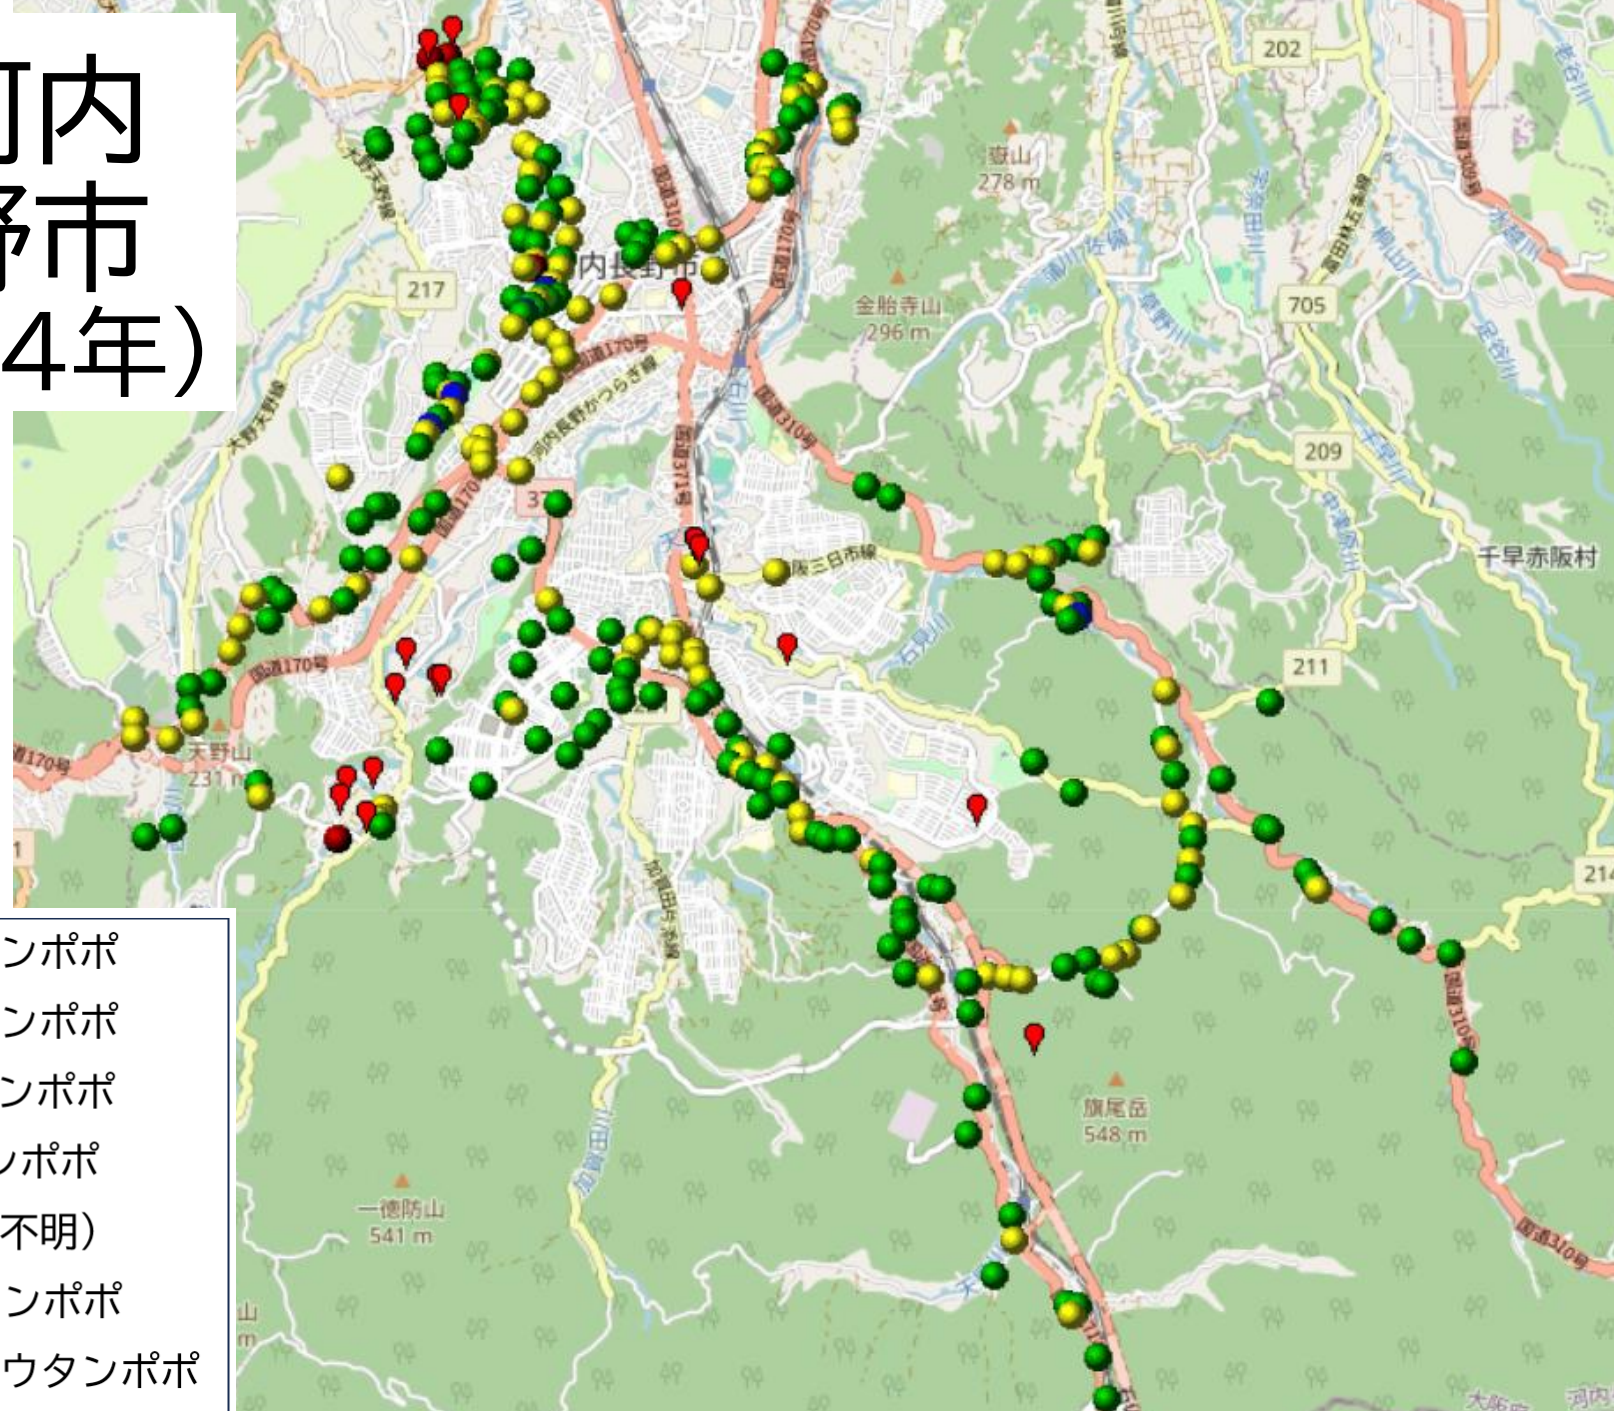

③1河内 長野市 (2024年)

- カンサイタンポポ
- シロバナタンポポ
- セイヨウタンポポ
- アカミタンポポ
- 外来種 (不明)
- ロクアイタンポポ
- ニセカントウタンポポ